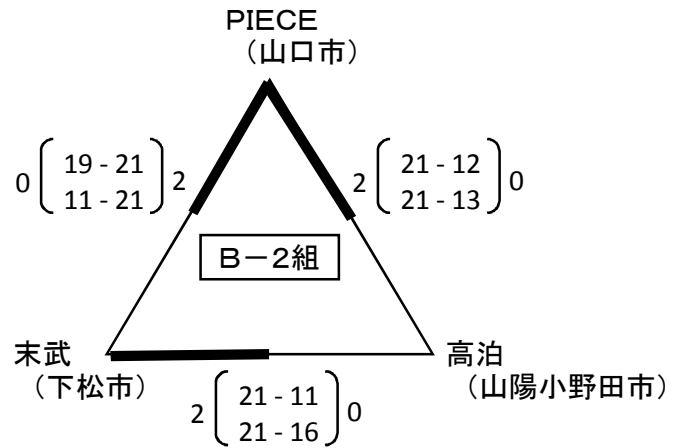

期日：平成28年 9月 22日

男子【B組】

会場：大内小体育館 Bコート

※順位決定については、次の通りとする。

- ①勝敗 ②直接対戦結果 ③得失セット率 ④得失点率 ⑤抽選

B組	
1位	厚狭
2位	平田
3位	勝山

平成28年度 山口県体育大会バレーボール競技

スポーツ少年団の部

期日：平成28年 9月 22日

会場：やまぐちリフレッシュパーク Aコート

女子【A組】

※順位決定については、次の通りとする。

- ①勝敗 ②得失セット率 ③得失点率 ④抽選

A組	
1位	室積
2位	和木
3位	松崎
3位	菊川

平成28年度 山口県体育大会バレーボール競技

スポーツ少年団の部

期日：平成28年 9月 22日

会場：やまぐちリフレッシュパーク Bコート

女子【B組】

※順位決定については、次の通りとする。

- ①勝敗 ②得失セット率 ③得失点率 ④抽選

B組	
1位	PIECE
2位	由宇
3位	神田
3位	末武

平成28年度 山口県体育大会バレーボール競技

スポーツ少年団の部

女子【E組】

会場：大内南小体育館 Eコート

※順位決定については、次の通りとする。

- ①勝敗 ②直接対戦結果 ③得失セット率 ④得失点率 ⑤抽選

E組	
1位	西宇部
2位	柳井
3位	小郡
3位は得失点差による	