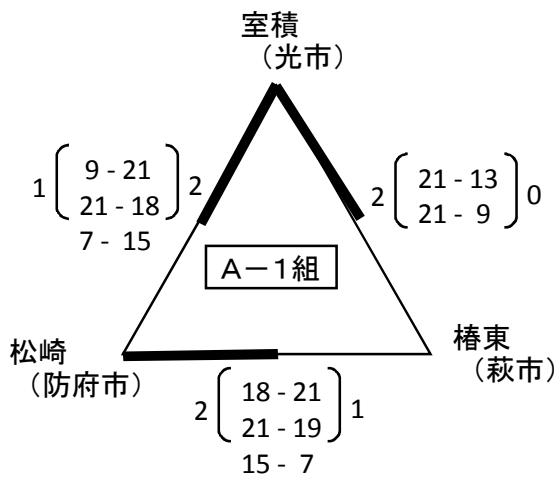

平成28年度 山口県体育大会バレーボール競技
 スポーツ少年団の部

期日：平成28年 9月 22日

男子【A組】

会場：大内小体育館 Aコート

※順位決定については、次の通りとする。

- ①勝敗 ②直接対戦結果 ③得失セット率 ④得失点率 ⑤抽選

A組	
1位	山口
2位	新南陽
3位	麦川

平成28年度 山口県体育大会バレーボール競技
 スポーツ少年団の部

期日：平成28年 9月 22日

男子【B組】

会場：大内小体育館 Bコート

※順位決定については、次の通りとする。

- ①勝敗 ②直接対戦結果 ③得失セット率 ④得失点率 ⑤抽選

B組	
1位	厚狭
2位	平田
3位	勝山

平成28年度 山口県体育大会バレーボール競技

スポーツ少年団の部

期日：平成28年 9月 22日

会場：やまぐちリフレッシュパーク Aコート

女子【A組】

※順位決定については、次の通りとする。

- ①勝敗 ②得失セット率 ③得失点率 ④抽選

A組	
1位	室積
2位	和木
3位	松崎
3位	菊川

平成28年度 山口県体育大会バレーボール競技

スポーツ少年団の部

女子【E組】

会場：大内南小体育館 Eコート

※順位決定については、次の通りとする。

- ①勝敗 ②直接対戦結果 ③得失セット率 ④得失点率 ⑤抽選

E組	
1位	西宇部
2位	柳井
3位	小郡
3位は得失点差による	