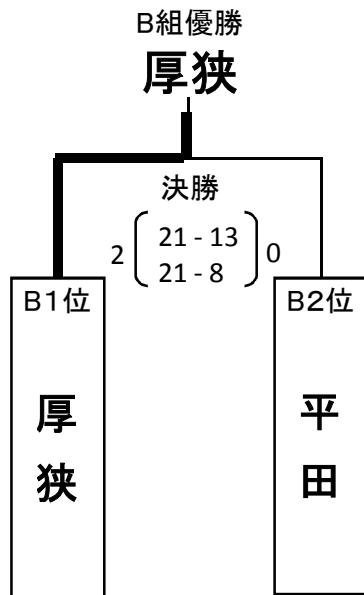

平成28年度 山口県体育大会バレーボール競技
 スポーツ少年団の部

期日：平成28年 9月 22日

男子【A組】

会場：大内小体育館 Aコート

※順位決定については、次の通りとする。

- ①勝敗 ②直接対戦結果 ③得失セット率 ④得失点率 ⑤抽選

A組	
1位	山口
2位	新南陽
3位	麦川

平成28年度 山口県体育大会バレーボール競技
 スポーツ少年団の部

期日：平成28年 9月 22日

男子【B組】

会場：大内小体育館 Bコート

※順位決定については、次の通りとする。

- ①勝敗 ②直接対戦結果 ③得失セット率 ④得失点率 ⑤抽選

B組	
1位	厚狭
2位	平田
3位	勝山

平成28年度 山口県体育大会バレーボール競技

スポーツ少年団の部

期日：平成28年 9月 22日

会場：やまぐちリフレッシュパーク Aコート

女子【A組】

※順位決定については、次の通りとする。

- ①勝敗 ②得失セット率 ③得失点率 ④抽選

A組	
1位	室積
2位	和木
3位	松崎
3位	菊川

平成28年度 山口県体育大会バレーボール競技

スポーツ少年団の部

期日：平成28年 9月 22日

会場：やまぐちリフレッシュパーク Bコート

女子【B組】

※順位決定については、次の通りとする。

- ①勝敗 ②得失セット率 ③得失点率 ④抽選

B組	
1位	PIECE
2位	由宇
3位	神田
3位	末武

平成28年度 山口県体育大会バレーボール競技

スポーツ少年団の部