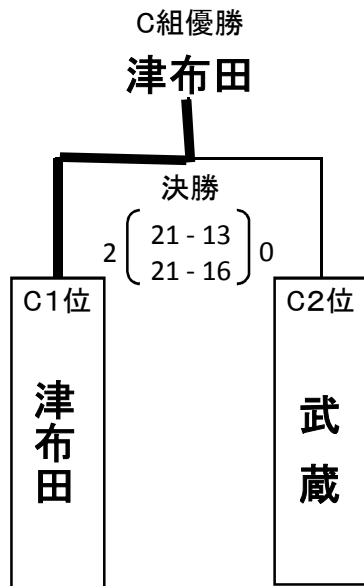

期日：平成28年 9月 22日

会場：やまぐちリフレッシュパーク Bコート

女子【B組】

※順位決定については、次の通りとする。

- ①勝敗 ②得失セット率 ③得失点率 ④抽選

B組	
1位	PIECE
2位	由宇
3位	神田
3位	末武

平成28年度 山口県体育大会バレーボール競技

スポーツ少年団の部

期日：平成28年 9月 22日

女子【C組】

会場：やまぐちリフレッシュパーク Cコート

※順位決定については、次の通りとする。

- ①勝敗 ②直接対戦結果 ③得失セット率 ④得失点率 ⑤抽選

C組	
1位	津布田
2位	武蔵
3位	椿

平成28年度 山口県体育大会バレーボール競技
 スポーツ少年団の部

期日 : 平成28年 9月 22日

女子【D組】

会場 : やまぐちリフレッシュパーク Dコート

※順位決定については、次の通りとする。

- ①勝敗 ②直接対戦結果 ③得失セット率 ④得失点率 ⑤抽選

D組	
1位	東岐波
2位	華城
3位	久賀

平成28年度 山口県体育大会バレーボール競技

スポーツ少年団の部

期日：平成28年 9月 22日

女子【E組】

会場：大内南小体育館 Eコート

※順位決定については、次の通りとする。

- ①勝敗 ②直接対戦結果 ③得失セット率 ④得失点率 ⑤抽選

E組	
1位	西宇部
2位	柳井
3位	小郡
3位は得失点差による	