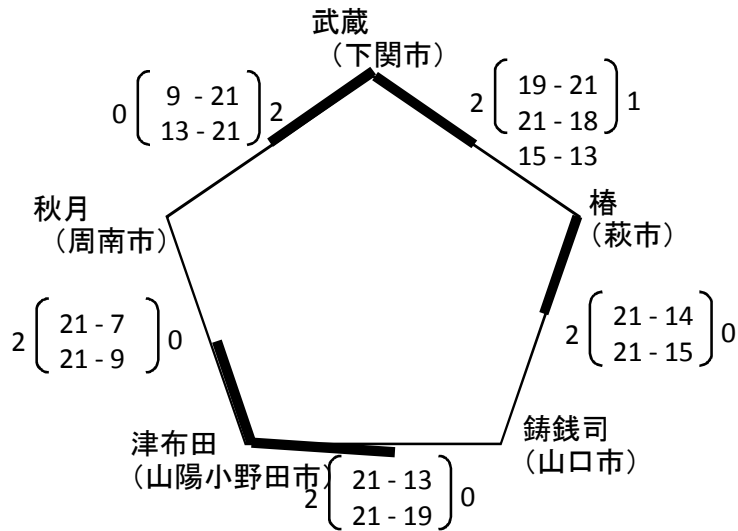

期日：平成28年 9月 22日

会場：やまぐちリフレッシュパーク Aコート

女子【A組】

※順位決定については、次の通りとする。

- ①勝敗 ②得失セット率 ③得失点率 ④抽選

A組	
1位	室積
2位	和木
3位	松崎
3位	菊川

平成28年度 山口県体育大会バレーボール競技

スポーツ少年団の部

期日：平成28年 9月 22日

会場：やまぐちリフレッシュパーク Bコート

女子【B組】

※順位決定については、次の通りとする。

- ①勝敗 ②得失セット率 ③得失点率 ④抽選

B組	
1位	PIECE
2位	由宇
3位	神田
3位	末武

平成28年度 山口県体育大会バレーボール競技

スポーツ少年団の部

期日：平成28年 9月 22日

女子【C組】

会場：やまぐちリフレッシュパーク Cコート

※順位決定については、次の通りとする。

- ①勝敗 ②直接対戦結果 ③得失セット率 ④得失点率 ⑤抽選

C組	
1位	津布田
2位	武蔵
3位	椿

平成28年度 山口県体育大会バレーボール競技
 スポーツ少年団の部

期日 : 平成28年 9月 22日

女子【E組】

会場：大内南小体育館 Eコート

※順位決定については、次の通りとする。

- ①勝敗 ②直接対戦結果 ③得失セット率 ④得失点率 ⑤抽選

E組	
1位	西宇部
2位	柳井
3位	小郡
3位は得失点差による	