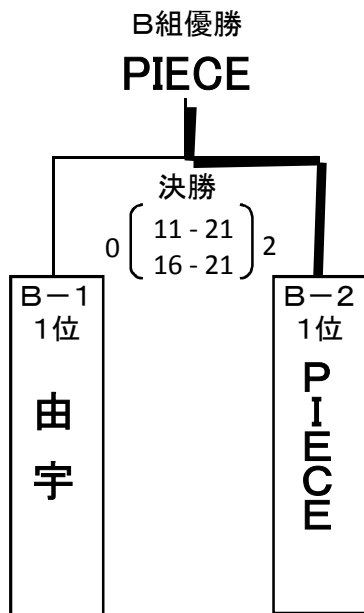

期日：平成28年 9月 22日

男子【B組】

会場：大内小体育館 Bコート

※順位決定については、次の通りとする。

- ①勝敗 ②直接対戦結果 ③得失セット率 ④得失点率 ⑤抽選

B組	
1位	厚狭
2位	平田
3位	勝山

平成28年度 山口県体育大会バレーボール競技

スポーツ少年団の部

期日：平成28年 9月 22日

会場：やまぐちリフレッシュパーク Aコート

女子【A組】

※順位決定については、次の通りとする。

- ①勝敗 ②得失セット率 ③得失点率 ④抽選

A組	
1位	室積
2位	和木
3位	松崎
3位	菊川

平成28年度 山口県体育大会バレーボール競技

スポーツ少年団の部

期日：平成28年 9月 22日

会場：やまぐちリフレッシュパーク Bコート

女子【B組】

※順位決定については、次の通りとする。

- ①勝敗 ②得失セット率 ③得失点率 ④抽選

B組	
1位	PIECE
2位	由宇
3位	神田
3位	末武

平成28年度 山口県体育大会バレーボール競技

スポーツ少年団の部

期日：平成28年 9月 22日

女子【C組】

会場：やまぐちリフレッシュパーク Cコート

※順位決定については、次の通りとする。

- ①勝敗 ②直接対戦結果 ③得失セット率 ④得失点率 ⑤抽選

C組	
1位	津布田
2位	武蔵
3位	椿

平成28年度 山口県体育大会バレーボール競技
 スポーツ少年団の部

期日 : 平成28年 9月 22日