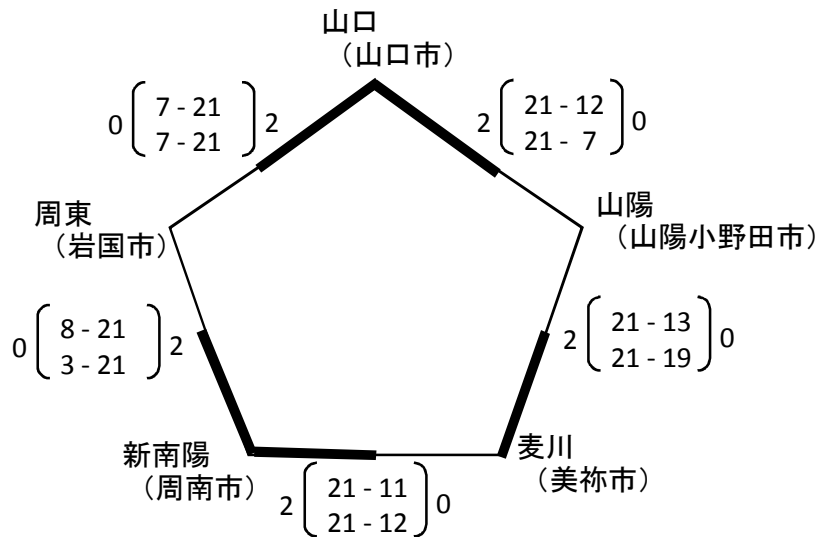

平成28年度 山口県体育大会バレーボール競技
 スポーツ少年団の部

期日：平成28年 9月 22日

男子【A組】

会場：大内小体育館 Aコート

※順位決定については、次の通りとする。

- ①勝敗 ②直接対戦結果 ③得失セット率 ④得失点率 ⑤抽選

A組	
1位	山口
2位	新南陽
3位	麦川

平成28年度 山口県体育大会バレーボール競技
 スポーツ少年団の部

期日：平成28年 9月 22日

男子【B組】

会場：大内小体育館 Bコート

※順位決定については、次の通りとする。

- ①勝敗 ②直接対戦結果 ③得失セット率 ④得失点率 ⑤抽選

B組	
1位	厚狭
2位	平田
3位	勝山

平成28年度 山口県体育大会バレーボール競技

スポーツ少年団の部

女子【D組】

会場 : やまぐちリフレッシュパーク Dコート

※順位決定については、次の通りとする。

- ①勝敗 ②直接対戦結果 ③得失セット率 ④得失点率 ⑤抽選

D組	
1位	東岐波
2位	華城
3位	久賀

平成28年度 山口県体育大会バレーボール競技

スポーツ少年団の部

期日：平成28年 9月 22日

女子【E組】

会場：大内南小体育館 Eコート

※順位決定については、次の通りとする。

- ①勝敗 ②直接対戦結果 ③得失セット率 ④得失点率 ⑤抽選

E組	
1位	西宇部
2位	柳井
3位	小郡
3位は得失点差による	