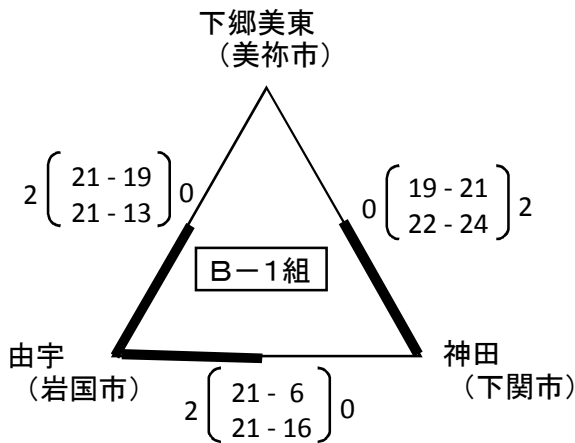

期日：平成28年 9月 22日

男子【B組】

会場：大内小体育館 Bコート

※順位決定については、次の通りとする。

- ①勝敗 ②直接対戦結果 ③得失セット率 ④得失点率 ⑤抽選

B組	
1位	厚狭
2位	平田
3位	勝山

平成28年度 山口県体育大会バレーボール競技

スポーツ少年団の部

期日：平成28年 9月 22日

会場：やまぐちリフレッシュパーク Aコート

女子【A組】

※順位決定については、次の通りとする。

- ①勝敗 ②得失セット率 ③得失点率 ④抽選

A組	
1位	室積
2位	和木
3位	松崎
3位	菊川

平成28年度 山口県体育大会バレーボール競技

スポーツ少年団の部

期日：平成28年 9月 22日

会場：やまぐちリフレッシュパーク Bコート

女子【B組】

※順位決定については、次の通りとする。

- ①勝敗 ②得失セット率 ③得失点率 ④抽選

B組	
1位	PIECE
2位	由宇
3位	神田
3位	末武

平成28年度 山口県体育大会バレーボール競技

スポーツ少年団の部

女子【E組】

会場：大内南小体育館 Eコート

※順位決定については、次の通りとする。

- ①勝敗 ②直接対戦結果 ③得失セット率 ④得失点率 ⑤抽選

E組	
1位	西宇部
2位	柳井
3位	小郡
3位は得失点差による	