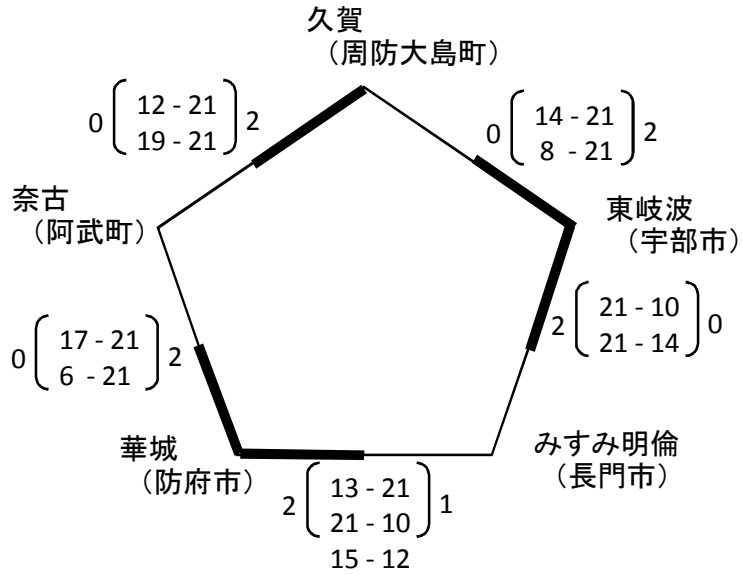

期日：平成28年 9月 22日

会場：やまぐちリフレッシュパーク Bコート

女子【B組】

※順位決定については、次の通りとする。

- ①勝敗 ②得失セット率 ③得失点率 ④抽選

B組	
1位	PIECE
2位	由宇
3位	神田
3位	末武

平成28年度 山口県体育大会バレーボール競技

スポーツ少年団の部

期日：平成28年 9月 22日

女子【C組】

会場：やまぐちリフレッシュパーク Cコート

※順位決定については、次の通りとする。

- ①勝敗 ②直接対戦結果 ③得失セット率 ④得失点率 ⑤抽選

C組	
1位	津布田
2位	武蔵
3位	椿

平成28年度 山口県体育大会バレーボール競技
 スポーツ少年団の部

期日 : 平成28年 9月 22日

女子【D組】

会場 : やまぐちリフレッシュパーク Dコート

※順位決定については、次の通りとする。

- ①勝敗 ②直接対戦結果 ③得失セット率 ④得失点率 ⑤抽選

D組	
1位	東岐波
2位	華城
3位	久賀

平成28年度 山口県体育大会バレーボール競技

スポーツ少年団の部

期日：平成28年 9月 22日

女子【E組】

会場：大内南小体育館 Eコート

※順位決定については、次の通りとする。

- ①勝敗 ②直接対戦結果 ③得失セット率 ④得失点率 ⑤抽選

E組	
1位	西宇部
2位	柳井
3位	小郡
3位は得失点差による	