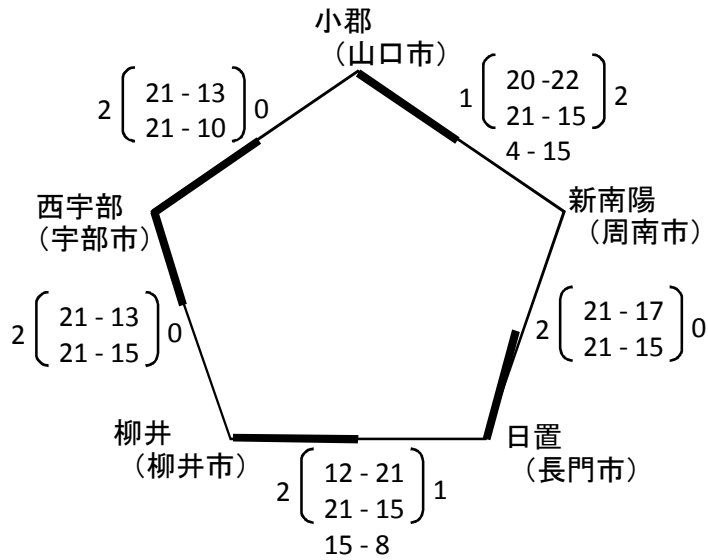

期日：平成28年 9月 22日

会場：やまぐちリフレッシュパーク Bコート

女子【B組】

※順位決定については、次の通りとする。

- ①勝敗 ②得失セット率 ③得失点率 ④抽選

B組	
1位	PIECE
2位	由宇
3位	神田
3位	末武

平成28年度 山口県体育大会バレーボール競技

スポーツ少年団の部

期日：平成28年 9月 22日

女子【C組】

会場：やまぐちリフレッシュパーク Cコート

※順位決定については、次の通りとする。

- ①勝敗 ②直接対戦結果 ③得失セット率 ④得失点率 ⑤抽選

C組	
1位	津布田
2位	武蔵
3位	椿

平成28年度 山口県体育大会バレーボール競技
 スポーツ少年団の部

期日 : 平成28年 9月 22日

女子【D組】

会場 : やまぐちリフレッシュパーク Dコート

※順位決定については、次の通りとする。

- ①勝敗 ②直接対戦結果 ③得失セット率 ④得失点率 ⑤抽選

D組	
1位	東岐波
2位	華城
3位	久賀

平成28年度 山口県体育大会バレーボール競技

スポーツ少年団の部

期日：平成28年 9月 22日

女子【E組】

会場：大内南小体育館 Eコート

※順位決定については、次の通りとする。

- ①勝敗 ②直接対戦結果 ③得失セット率 ④得失点率 ⑤抽選

E組	
1位	西宇部
2位	柳井
3位	小郡
3位は得失点差による	