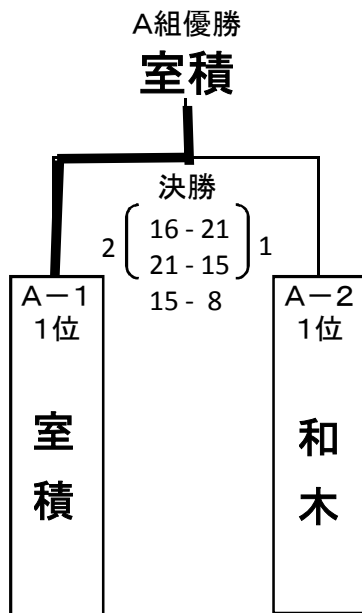

期日：平成28年 9月 22日

男子【B組】

会場：大内小体育館 Bコート

※順位決定については、次の通りとする。

- ①勝敗 ②直接対戦結果 ③得失セット率 ④得失点率 ⑤抽選

B組	
1位	厚狭
2位	平田
3位	勝山

平成28年度 山口県体育大会バレーボール競技

スポーツ少年団の部

期日：平成28年 9月 22日

会場：やまぐちリフレッシュパーク Aコート

女子【A組】

※順位決定については、次の通りとする。

- ①勝敗 ②得失セット率 ③得失点率 ④抽選

A組	
1位	室積
2位	和木
3位	松崎
3位	菊川

平成28年度 山口県体育大会バレーボール競技

スポーツ少年団の部

期日：平成28年 9月 22日

会場：やまぐちリフレッシュパーク Bコート

女子【B組】

※順位決定については、次の通りとする。

- ①勝敗 ②得失セット率 ③得失点率 ④抽選

B組	
1位	PIECE
2位	由宇
3位	神田
3位	末武

平成28年度 山口県体育大会バレーボール競技

スポーツ少年団の部

女子【E組】

会場：大内南小体育館 Eコート

※順位決定については、次の通りとする。

- ①勝敗 ②直接対戦結果 ③得失セット率 ④得失点率 ⑤抽選

E組	
1位	西宇部
2位	柳井
3位	小郡
3位は得失点差による	