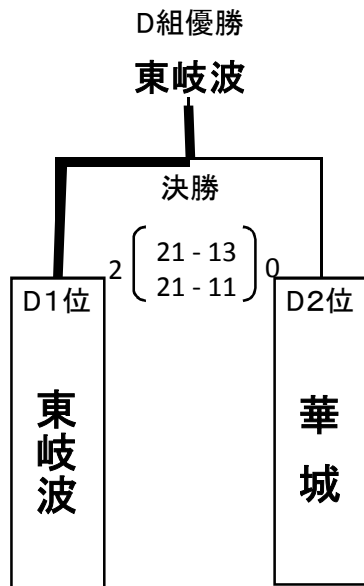

期日：平成28年 9月 22日

会場：やまぐちリフレッシュパーク Bコート

女子【B組】

※順位決定については、次の通りとする。

- ①勝敗 ②得失セット率 ③得失点率 ④抽選

B組	
1位	PIECE
2位	由宇
3位	神田
3位	末武

平成28年度 山口県体育大会バレーボール競技

スポーツ少年団の部

期日：平成28年 9月 22日

女子【C組】

会場：やまぐちリフレッシュパーク Cコート

※順位決定については、次の通りとする。

- ①勝敗 ②直接対戦結果 ③得失セット率 ④得失点率 ⑤抽選

C組	
1位	津布田
2位	武蔵
3位	椿

平成28年度 山口県体育大会バレーボール競技
 スポーツ少年団の部

期日 : 平成28年 9月 22日

女子【D組】

会場 : やまぐちリフレッシュパーク Dコート

※順位決定については、次の通りとする。

- ①勝敗 ②直接対戦結果 ③得失セット率 ④得失点率 ⑤抽選

D組	
1位	東岐波
2位	華城
3位	久賀

平成28年度 山口県体育大会バレーボール競技

スポーツ少年団の部

期日：平成28年 9月 22日

女子【E組】

会場：大内南小体育館 Eコート

※順位決定については、次の通りとする。

- ①勝敗 ②直接対戦結果 ③得失セット率 ④得失点率 ⑤抽選

E組	
1位	西宇部
2位	柳井
3位	小郡
3位は得失点差による	