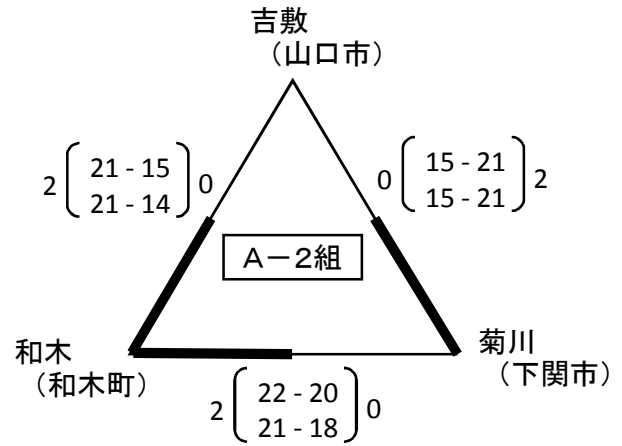

平成28年度 山口県体育大会バレーボール競技
 スポーツ少年団の部

期日：平成28年 9月 22日

男子【A組】

会場：大内小体育館 Aコート

※順位決定については、次の通りとする。

- ①勝敗 ②直接対戦結果 ③得失セット率 ④得失点率 ⑤抽選

A組	
1位	山口
2位	新南陽
3位	麦川

平成28年度 山口県体育大会バレーボール競技
 スポーツ少年団の部

期日：平成28年 9月 22日

男子【B組】

会場：大内小体育館 Bコート

※順位決定については、次の通りとする。

- ①勝敗 ②直接対戦結果 ③得失セット率 ④得失点率 ⑤抽選

B組	
1位	厚狭
2位	平田
3位	勝山

平成28年度 山口県体育大会バレーボール競技

スポーツ少年団の部

期日：平成28年 9月 22日

会場：やまぐちリフレッシュパーク Aコート

女子【A組】

※順位決定については、次の通りとする。

- ①勝敗 ②得失セット率 ③得失点率 ④抽選

A組	
1位	室積
2位	和木
3位	松崎
3位	菊川

平成28年度 山口県体育大会バレーボール競技

スポーツ少年団の部

女子【E組】

会場：大内南小体育館 Eコート

※順位決定については、次の通りとする。

- ①勝敗 ②直接対戦結果 ③得失セット率 ④得失点率 ⑤抽選

E組	
1位	西宇部
2位	柳井
3位	小郡
3位は得失点差による	