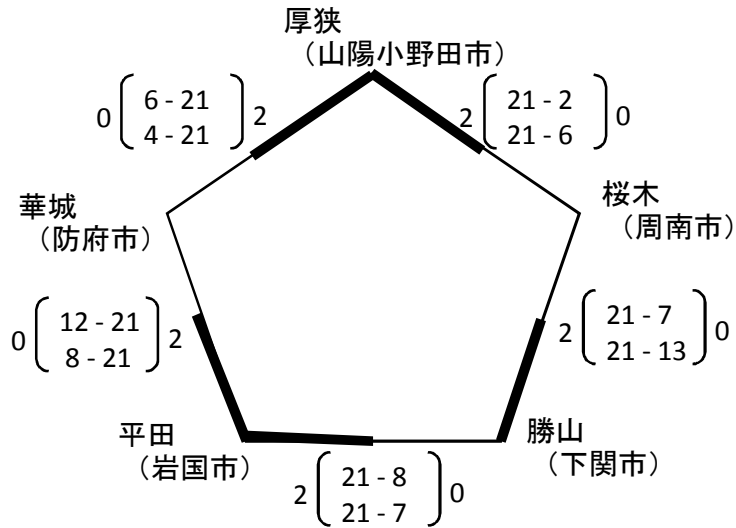

平成28年度 山口県体育大会バレーボール競技
 スポーツ少年団の部

期日：平成28年 9月 22日

男子【A組】

会場：大内小体育館 Aコート

※順位決定については、次の通りとする。

- ①勝敗 ②直接対戦結果 ③得失セット率 ④得失点率 ⑤抽選

A組	
1位	山口
2位	新南陽
3位	麦川

平成28年度 山口県体育大会バレーボール競技
 スポーツ少年団の部

期日：平成28年 9月 22日

男子【B組】

会場：大内小体育館 Bコート

※順位決定については、次の通りとする。

- ①勝敗 ②直接対戦結果 ③得失セット率 ④得失点率 ⑤抽選

B組	
1位	厚狭
2位	平田
3位	勝山

平成28年度 山口県体育大会バレーボール競技

スポーツ少年団の部

女子【D組】

会場 : やまぐちリフレッシュパーク Dコート

※順位決定については、次の通りとする。

- ①勝敗 ②直接対戦結果 ③得失セット率 ④得失点率 ⑤抽選

D組	
1位	東岐波
2位	華城
3位	久賀

平成28年度 山口県体育大会バレーボール競技

スポーツ少年団の部

期日：平成28年 9月 22日

女子【E組】

会場：大内南小体育館 Eコート

※順位決定については、次の通りとする。

- ①勝敗 ②直接対戦結果 ③得失セット率 ④得失点率 ⑤抽選

E組	
1位	西宇部
2位	柳井
3位	小郡
3位は得失点差による	