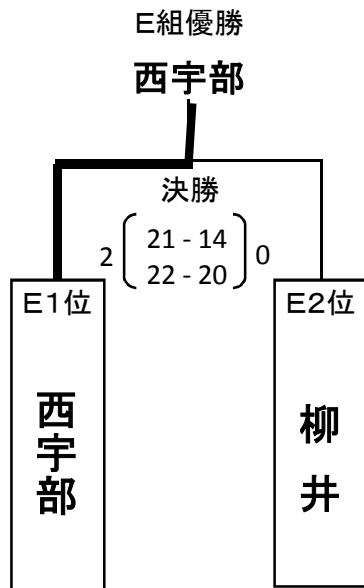

期日：平成28年 9月 22日

会場：やまぐちリフレッシュパーク Bコート

女子【B組】

※順位決定については、次の通りとする。

- ①勝敗 ②得失セット率 ③得失点率 ④抽選

B組	
1位	PIECE
2位	由宇
3位	神田
3位	末武

平成28年度 山口県体育大会バレーボール競技

スポーツ少年団の部

期日：平成28年 9月 22日

女子【C組】

会場：やまぐちリフレッシュパーク Cコート

※順位決定については、次の通りとする。

- ①勝敗 ②直接対戦結果 ③得失セット率 ④得失点率 ⑤抽選

C組	
1位	津布田
2位	武蔵
3位	椿

平成28年度 山口県体育大会バレーボール競技
 スポーツ少年団の部

期日 : 平成28年 9月 22日

女子【D組】

会場 : やまぐちリフレッシュパーク Dコート

※順位決定については、次の通りとする。

- ①勝敗 ②直接対戦結果 ③得失セット率 ④得失点率 ⑤抽選

D組	
1位	東岐波
2位	華城
3位	久賀

平成28年度 山口県体育大会バレーボール競技

スポーツ少年団の部

期日：平成28年 9月 22日

女子【E組】

会場：大内南小体育館 Eコート

※順位決定については、次の通りとする。

- ①勝敗 ②直接対戦結果 ③得失セット率 ④得失点率 ⑤抽選

E組	
1位	西宇部
2位	柳井
3位	小郡
3位は得失点差による	