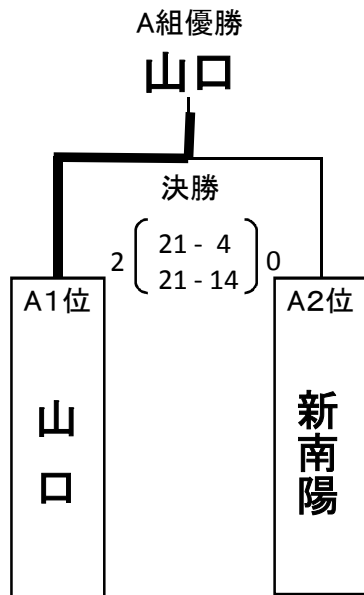

平成28年度 山口県体育大会バレーボール競技
 スポーツ少年団の部

期日：平成28年 9月 22日

男子【A組】

会場：大内小体育館 Aコート

※順位決定については、次の通りとする。

- ①勝敗 ②直接対戦結果 ③得失セット率 ④得失点率 ⑤抽選

A組	
1位	山口
2位	新南陽
3位	麦川

平成28年度 山口県体育大会バレーボール競技
 スポーツ少年団の部

期日：平成28年 9月 22日

男子【B組】

会場：大内小体育館 Bコート

※順位決定については、次の通りとする。

- ①勝敗 ②直接対戦結果 ③得失セット率 ④得失点率 ⑤抽選

B組	
1位	厚狭
2位	平田
3位	勝山

平成28年度 山口県体育大会バレーボール競技

スポーツ少年団の部

期日：平成28年 9月 22日

会場：やまぐちリフレッシュパーク Aコート

女子【A組】

※順位決定については、次の通りとする。

- ①勝敗 ②得失セット率 ③得失点率 ④抽選

A組	
1位	室積
2位	和木
3位	松崎
3位	菊川

平成28年度 山口県体育大会バレーボール競技

スポーツ少年団の部

女子【E組】

会場：大内南小体育館 Eコート

※順位決定については、次の通りとする。

- ①勝敗 ②直接対戦結果 ③得失セット率 ④得失点率 ⑤抽選

E組	
1位	西宇部
2位	柳井
3位	小郡
3位は得失点差による	