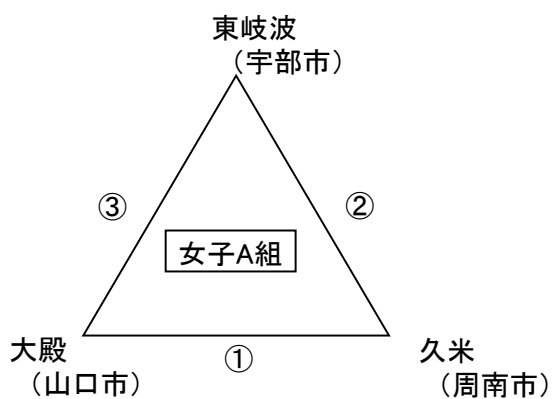

## スポーツ少年団の部

期日：令和 4年 9月 23日

女子の部 【A組】(午前)

会場：俵田翁記念体育館 Bコート (笛:短管)

混合の部 【A組】(午後)

### 【午前の部】