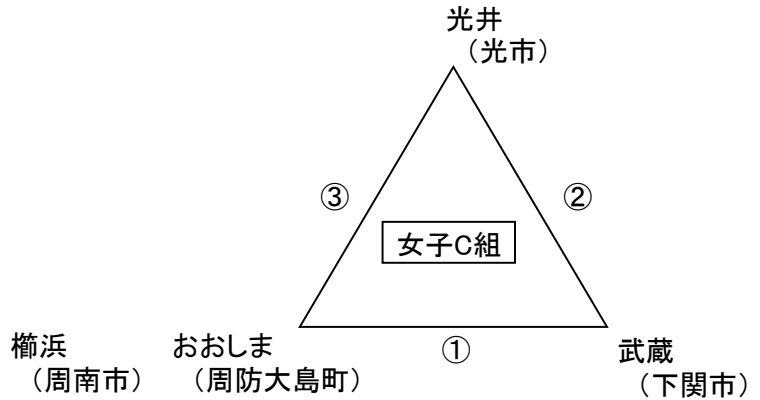

※順位決定については、次の通りとする。

- ①勝敗 ②得失セット率 ③得失点率 ④直接対決結果 ⑤抽選

午後の部

試合順	対戦	審判
第1試合	下郷美東 - むつみ	神原
第2試合	神原 - むつみ	下郷美東
第3試合	神原 - 下郷美東	むつみ

令和4年度 山口県体育大会バレーボール競技

スポーツ少年団の部

期日：令和 4年 9月 23日

会場：西部体育館 Bコート (笛:短管)

女子の部 【B組】(午前)

女子の部 【C組】(午後)

【午前の部】

【午後の部】

※順位決定については、次の通りとする。

- ①勝敗 ②得失セット率 ③得失点率 ④直接対決結果 ⑤抽選

午前の部

試合順	対戦	審判
第1試合	柳井 - 榑浜	常盤
第2試合	常盤 - 榑浜	柳井
第3試合	常盤 - 柳井	榑浜