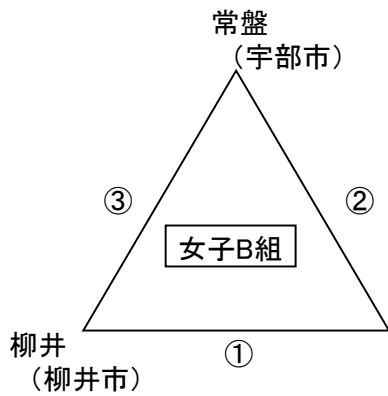

### 午後の部

試合順	対戦	審判
第1試合	厚狭 — 平川	小野
第2試合	小野 — 藤山	平川
第3試合	厚狭 — 小野	藤山
第4試合	藤山 — 平川	厚狭

令和4年度 山口県体育大会バレーボール競技

スポーツ少年団の部

期日：令和4年9月23日

混合の部【B組】(午後)

会場：西部体育館 Aコート (笛:長管)

【午後の部】

※順位決定については、次の通りとする。

- ①勝敗 ②得失セット率 ③得失点率 ④直接対決結果 ⑤抽選

午後の部

試合順	対戦	審判
第1試合	下郷美東 - むつみ	神原
第2試合	神原 - むつみ	下郷美東
第3試合	神原 - 下郷美東	むつみ

令和4年度 山口県体育大会バレーボール競技

スポーツ少年団の部

期日：令和 4年 9月 23日

会場：西部体育館 Bコート (笛:短管)

女子の部 【B組】(午前)

女子の部 【C組】(午後)

【午前の部】

【午後の部】

※順位決定については、次の通りとする。

- ①勝敗 ②得失セット率 ③得失点率 ④直接対決結果 ⑤抽選

午前の部

試合順	対戦	審判
第1試合	柳井 - 榑浜	常盤
第2試合	常盤 - 榑浜	柳井
第3試合	常盤 - 柳井	榑浜