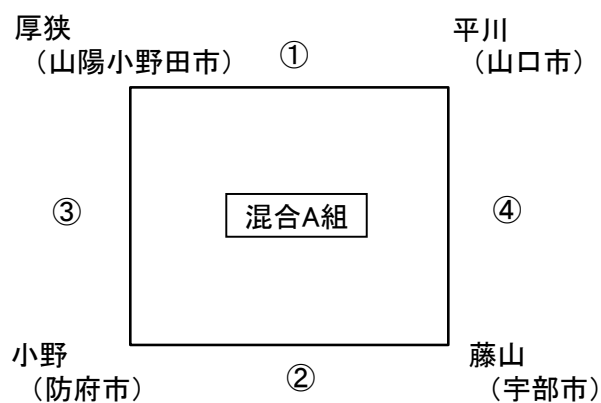

【午後の部】

※順位決定については、次の通りとする。

- ①勝敗 ②得失セット率 ③得失点率 ④直接対決結果 ⑤抽選

午前の部

試合順	対戦	審判
第1試合	大殿 — 久米	東岐波
第2試合	東岐波 — 久米	大殿
第3試合	東岐波 — 大殿	久米

午後の部

試合順	対戦	審判
第1試合	厚狭 — 平川	小野
第2試合	小野 — 藤山	平川
第3試合	厚狭 — 小野	藤山
第4試合	藤山 — 平川	厚狭