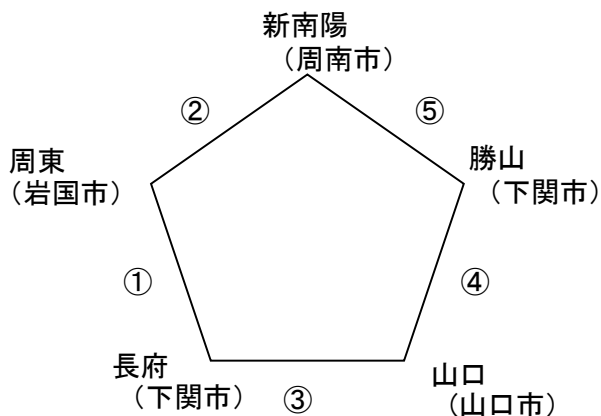

## スポーツ少年団の部

期日：令和4年9月23日

男子の部

会場：俵田翁記念体育館 Aコート（笛：長管）

※順位決定については、次の通りとする。

- ①勝敗 ②得失セット率 ③得失点率 ④直接対決結果 ⑤抽選

試合順	対戦	審判
第1試合	周東 - 長府	勝山
第2試合	新南陽 - 周東	山口
第3試合	長府 - 山口	新南陽
第4試合	山口 - 勝山	周東
第5試合	新南陽 - 勝山	長府