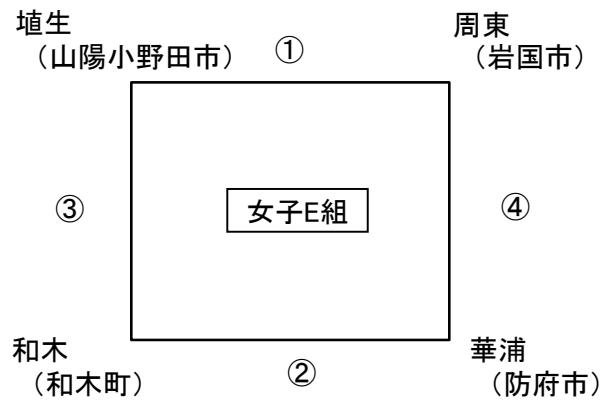

【午後の部】

①勝敗 ②得失セット率 ③得失点率 ④直接対決結果 ⑤抽選

午前の部

試合順	対戦	審判
第1試合	花岡 — 田布施	MISUMI
第2試合	厚陽 — 花岡	勝山
第3試合	田布施 — 勝山	厚陽
第4試合	MISUMI — 勝山	花岡
第5試合	厚陽 — MISUMI	田布施

午後の部

試合順	対戦	審判
第1試合	埴生 — 周東	和木
第2試合	和木 — 華浦	周東
第3試合	埴生 — 和木	華浦
第4試合	華浦 — 周東	埴生