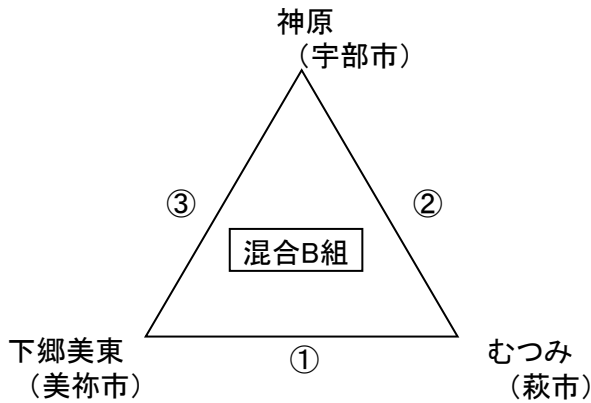

### 【午後の部】

※順位決定については、次の通りとする。

- ①勝敗 ②得失セット率 ③得失点率 ④直接対決結果 ⑤抽選

### 午後の部

試合順	対戦	審判
第1試合	厚狭 — 平川	小野
第2試合	小野 — 藤山	平川
第3試合	厚狭 — 小野	藤山
第4試合	藤山 — 平川	厚狭

令和4年度 山口県体育大会バレーボール競技

スポーツ少年団の部

期日：令和4年9月23日

混合の部【B組】(午後)

会場：西部体育館 Aコート (笛:長管)

【午後の部】

※順位決定については、次の通りとする。

- ①勝敗 ②得失セット率 ③得失点率 ④直接対決結果 ⑤抽選

午後の部

試合順	対戦	審判
第1試合	下郷美東 - むつみ	神原
第2試合	神原 - むつみ	下郷美東
第3試合	神原 - 下郷美東	むつみ

令和4年度 山口県体育大会バレーボール競技

スポーツ少年団の部

期日：令和 4年 9月 23日

会場：西部体育館 Bコート (笛:短管)