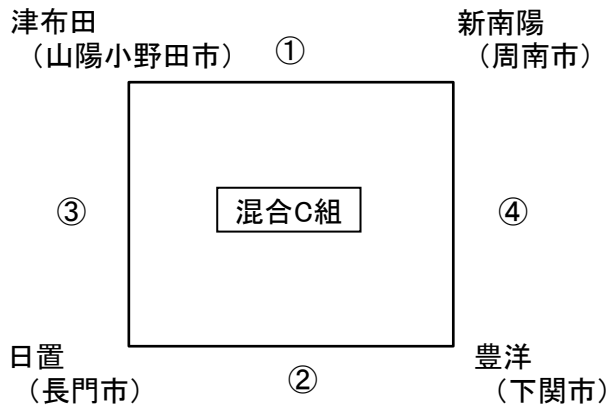

(笛:短管)

【午前の部】

【午後の部】

①勝敗 ②得失セット率 ③得失点率 ④直接対決結果 ⑤抽選

午前の部

試合順	対戦	審判
第1試合	花岡 — 田布施	MISUMI
第2試合	厚陽 — 花岡	勝山
第3試合	田布施 — 勝山	厚陽
第4試合	MISUMI — 勝山	花岡
第5試合	厚陽 — MISUMI	田布施

午後の部

試合順	対戦	審判
第1試合	埴生 — 周東	和木
第2試合	和木 — 華浦	周東
第3試合	埴生 — 和木	華浦
第4試合	華浦 — 周東	埴生

令和4年度 山口県体育大会バレーボール競技

スポーツ少年団の部

期日：令和4年9月23日

混合の部【C組】(午後)

会場：山陽小野田市民体育館 Bコート  
(笛：長)

【午後の部】

※順位決定については、次の通りとする。

①勝敗 ②得失セット率 ③得失点率 ④直接対決結果 ⑤抽選