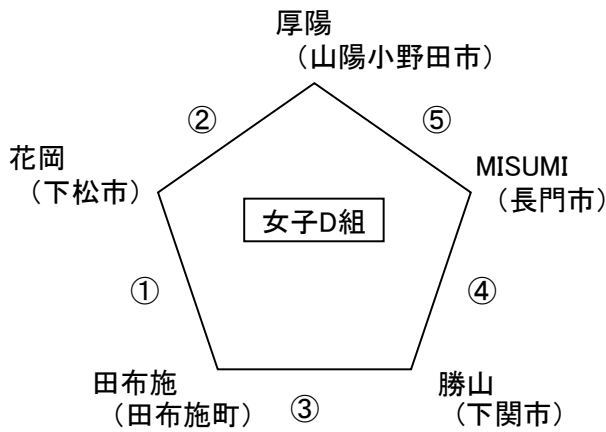

女子の部 【B組】(午前)

女子の部 【C組】(午後)

【午前の部】

【午後の部】

※順位決定については、次の通りとする。

- ①勝敗 ②得失セット率 ③得失点率 ④直接対決結果 ⑤抽選

午前の部

試合順	対戦	審判
第1試合	柳井 - 榑浜	常盤
第2試合	常盤 - 榑浜	柳井
第3試合	常盤 - 柳井	榑浜

午後の部

試合順	対戦	審判
第1試合	おおしま - 武蔵	光井
第2試合	光井 - 武蔵	おおしま
第3試合	光井 - おおしま	武蔵

令和4年度 山口県体育大会バレーボール競技

スポーツ少年団の部

期日：令和 4年 9月 23日

女子の部 【D組】(午前)

会場：山陽小野田市民体育館 Aコート

女子の部 【E組】(午後)

(笛:短管)

【午前の部】

【午後の部】

①勝敗 ②得失セット率 ③得失点率 ④直接対決結果 ⑤抽選

午前の部

試合順	対戦	審判
第1試合	花岡 — 田布施	MISUMI
第2試合	厚陽 — 花岡	勝山
第3試合	田布施 — 勝山	厚陽
第4試合	MISUMI — 勝山	花岡
第5試合	厚陽 — MISUMI	田布施

午後の部

試合順	対戦	審判
第1試合	埴生 — 周東	和木
第2試合	和木 — 華浦	周東
第3試合	埴生 — 和木	華浦
第4試合	華浦 — 周東	埴生