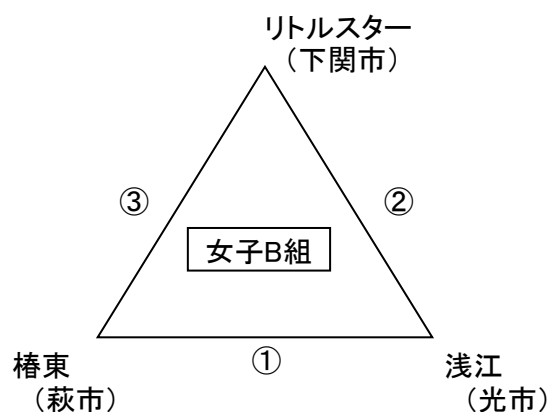

【午後の部】

※順位決定については、次の通りとする。

- ①勝敗 ②得失セット率 ③得失点率 ④直接対決結果 ⑤抽選

午前【女子の部 A組】

試合順	対戦	審判
第1試合	松崎 - 秋月	西宇部
第2試合	西宇部 - 秋月	松崎
第3試合	西宇部 - 松崎	秋月

午後【女子の部 B組】

試合順	対戦	審判
第1試合	椿東 - 浅江	リトルスター
第2試合	リトルスター - 浅江	椿東
第3試合	リトルスター - 椿東	浅江