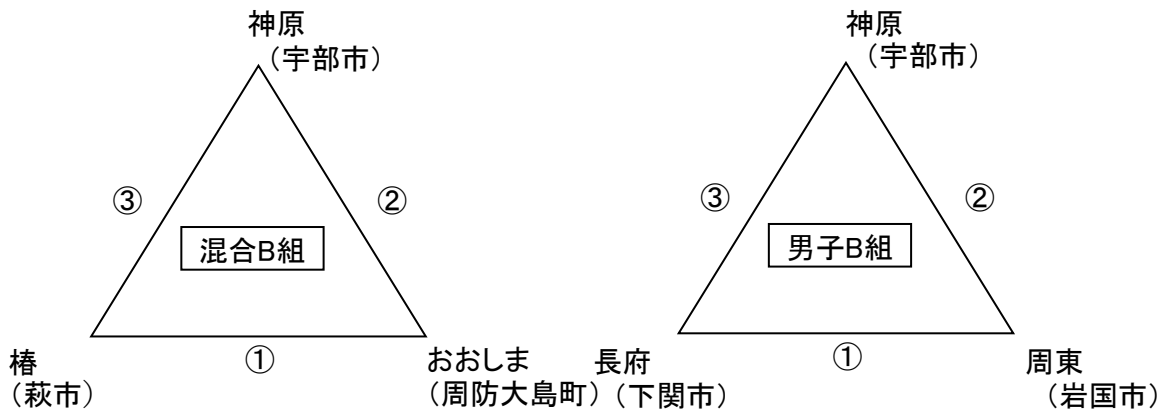

令和6年度 山口県スポーツ大会バレーボール競技
スポーツ少年団の部

期日：令和 6年 9月 23日

混合の部【B組】(午前)

会場：厚南小学校体育館 (笛:長管)

男子の部【B組】(午後)

【午前の部】

【午後の部】

※順位決定については、次の通りとする。

- ①勝敗 ②得失セット率 ③得失点率 ④直接対決結果 ⑤抽選

午前【混合の部 B組】

試合順	対戦	審判
第1試合	樺 - おおしま	神原
第2試合	神原 - おおしま	樺
第3試合	神原 - 樺	おおしま

午後【男子の部 B組】

試合順	対戦	審判
第1試合	長府 - 周東	神原
第2試合	神原 - 周東	長府
第3試合	神原 - 長府	周東