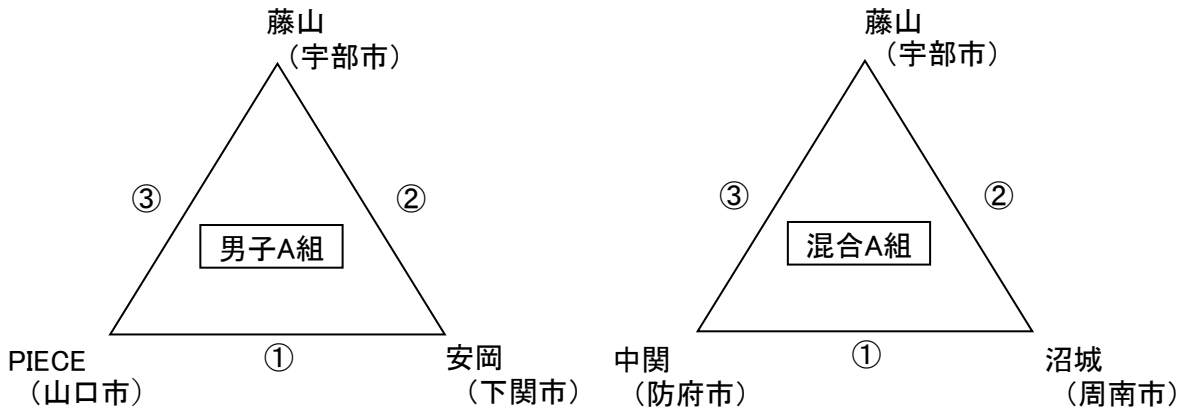

令和6年度 山口県スポーツ大会バレーボール競技  
 スポーツ少年団の部

期日：令和6年9月23日

男子の部【A組】(午前)

会場：藤山小学校体育館 Aコート

混合の部【A組】(午後)

(笛：長管)

【午前の部】

【午後の部】