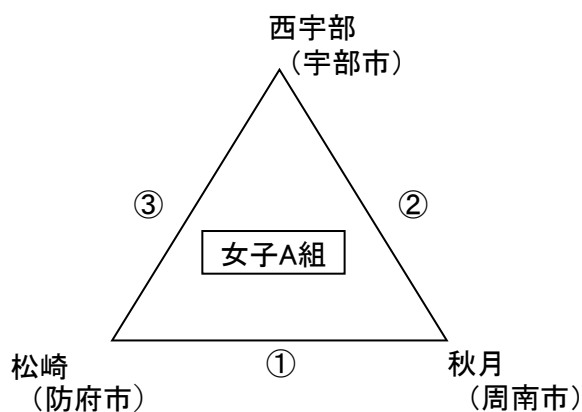

## スポーツ少年団の部

期日：令和6年9月23日

女子の部【A組】(午前)

会場：藤山小学校体育館 Bコート

女子の部【B組】(午後)

(笛:短管)

### 【午前の部】