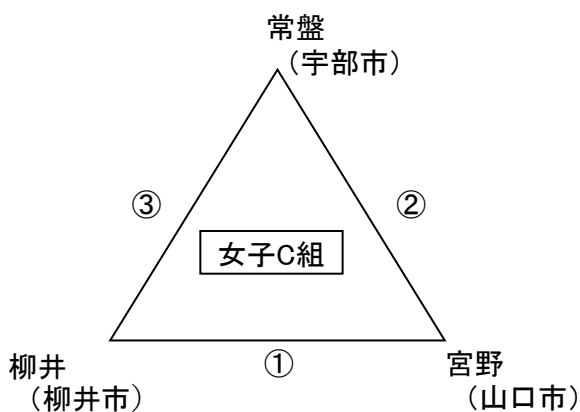

スポーツ少年団の部

期日：令和6年9月23日

女子の部【C組】(午前)

会場：山陽小野田市民体育館 Aコート

混合の部【C組】(午後)

(笛：長管)

【午前の部】

【午後の部】

※順位決定については、次の通りとする。

- ①勝敗 ②得失セット率 ③得失点率 ④直接対決結果 ⑤抽選

午前【女子の部 C組】

試合順	対戦	審判
第1試合	柳井 - 宮野	常盤
第2試合	常盤 - 宮野	柳井
第3試合	常盤 - 柳井	宮野

午後【混合の部 C組】

試合順	対戦	審判
第1試合	大歳 - 三井	レンジャーズ
第2試合	レンジャーズ - 三井	大歳
第3試合	レンジャーズ - 大歳	三井

令和6年度 山口県スポーツ大会バレーボール競技  
スポーツ少年団の部