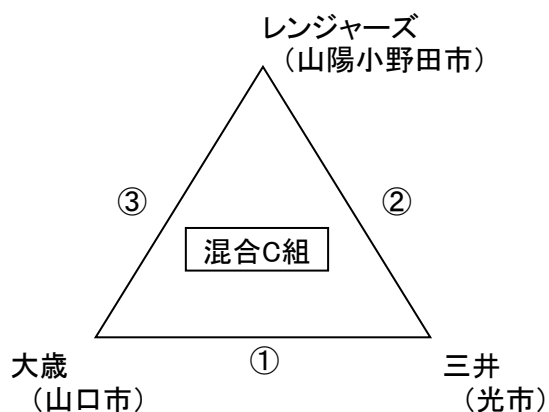

【午後の部】

※順位決定については、次の通りとする。

- ①勝敗 ②得失セット率 ③得失点率 ④直接対決結果 ⑤抽選

午前【混合の部 B組】

試合順	対戦	審判
第1試合	樺 - おおしま	神原
第2試合	神原 - おおしま	樺
第3試合	神原 - 樺	おおしま

午後【男子の部 B組】

試合順	対戦	審判
第1試合	長府 - 周東	神原
第2試合	神原 - 周東	長府
第3試合	神原 - 長府	周東

令和6年度 山口県スポーツ大会バレーボール競技

スポーツ少年団の部

期日：令和6年9月23日

女子の部【C組】(午前)

会場：山陽小野田市民体育館 Aコート

混合の部【C組】(午後)

(笛：長管)

【午前の部】

【午後の部】

※順位決定については、次の通りとする。

- ①勝敗 ②得失セット率 ③得失点率 ④直接対決結果 ⑤抽選

午前【女子の部 C組】

試合順	対戦	審判
第1試合	柳井 - 宮野	常盤
第2試合	常盤 - 宮野	柳井
第3試合	常盤 - 柳井	宮野

午後【混合の部 C組】

試合順	対戦	審判
第1試合	大歳 - 三井	レンジャーズ
第2試合	レンジャーズ - 三井	大歳
第3試合	レンジャーズ - 大歳	三井

令和6年度 山口県スポーツ大会バレーボール競技  
スポーツ少年団の部