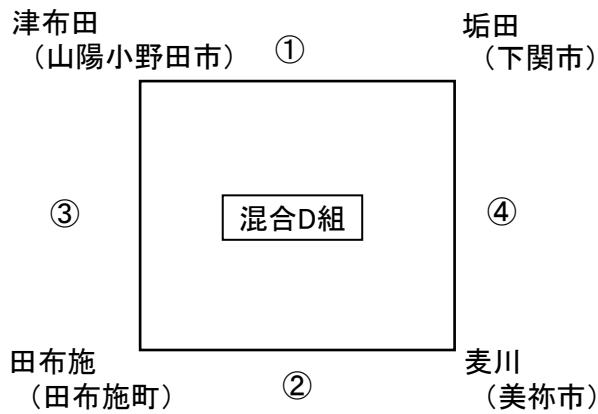

※順位決定については、次の通りとする。

- ①勝敗 ②得失セット率 ③得失点率 ④直接対決結果 ⑤抽選

午前【女子の部 C組】

試合順	対戦	審判
第1試合	柳井 - 宮野	常盤
第2試合	常盤 - 宮野	柳井
第3試合	常盤 - 柳井	宮野

午後【混合の部 C組】

試合順	対戦	審判
第1試合	大歳 - 三井	レンジャーズ
第2試合	レンジャーズ - 三井	大歳
第3試合	レンジャーズ - 大歳	三井

令和6年度 山口県スポーツ大会バレーボール競技  
スポーツ少年団の部

期日：令和 6年 9月 23日

混合の部【D組】(午前)

会場：山陽小野田市民体育館 Bコート  
(笛：短管)

【午前の部】

※順位決定については、次の通りとする。

- ①勝敗 ②得失セット率 ③得失点率 ④直接対決結果 ⑤抽選

午前【混合の部 D組】

試合順	対戦	審判
第1試合	津布田 - 垢田	田布施
第2試合	田布施 - 麦川	垢田
第3試合	津布田 - 田布施	麦川
第4試合	垢田 - 麦川	津布田