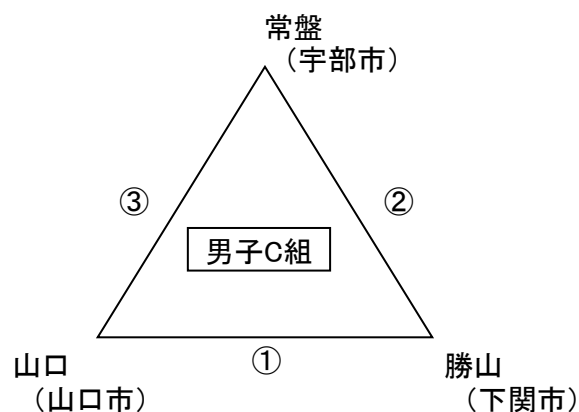

【午後の部】

※順位決定については、次の通りとする。

- ①勝敗 ②得失セット率 ③得失点率 ④直接対決結果 ⑤抽選

午前【女子の部 D組】

試合順	対戦	審判
第1試合	花岡 - 安岡	日置
第2試合	日置 - 安岡	花岡
第3試合	日置 - 花岡	安岡

午後【男子の部 C組】

試合順	対戦	審判
第1試合	山口 - 勝山	常盤
第2試合	常盤 - 勝山	山口
第3試合	常盤 - 山口	勝山