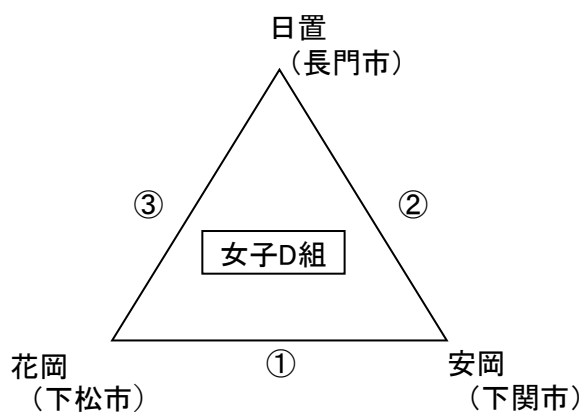

# 令和6年度 山口県スポーツ大会バレーボール競技

## スポーツ少年団の部

期日：令和6年9月23日

女子の部【D組】(午前)

会場：山陽小野田市民体育館 Cコート

男子の部【C組】(午後)

(笛：長管)

### 【午前の部】