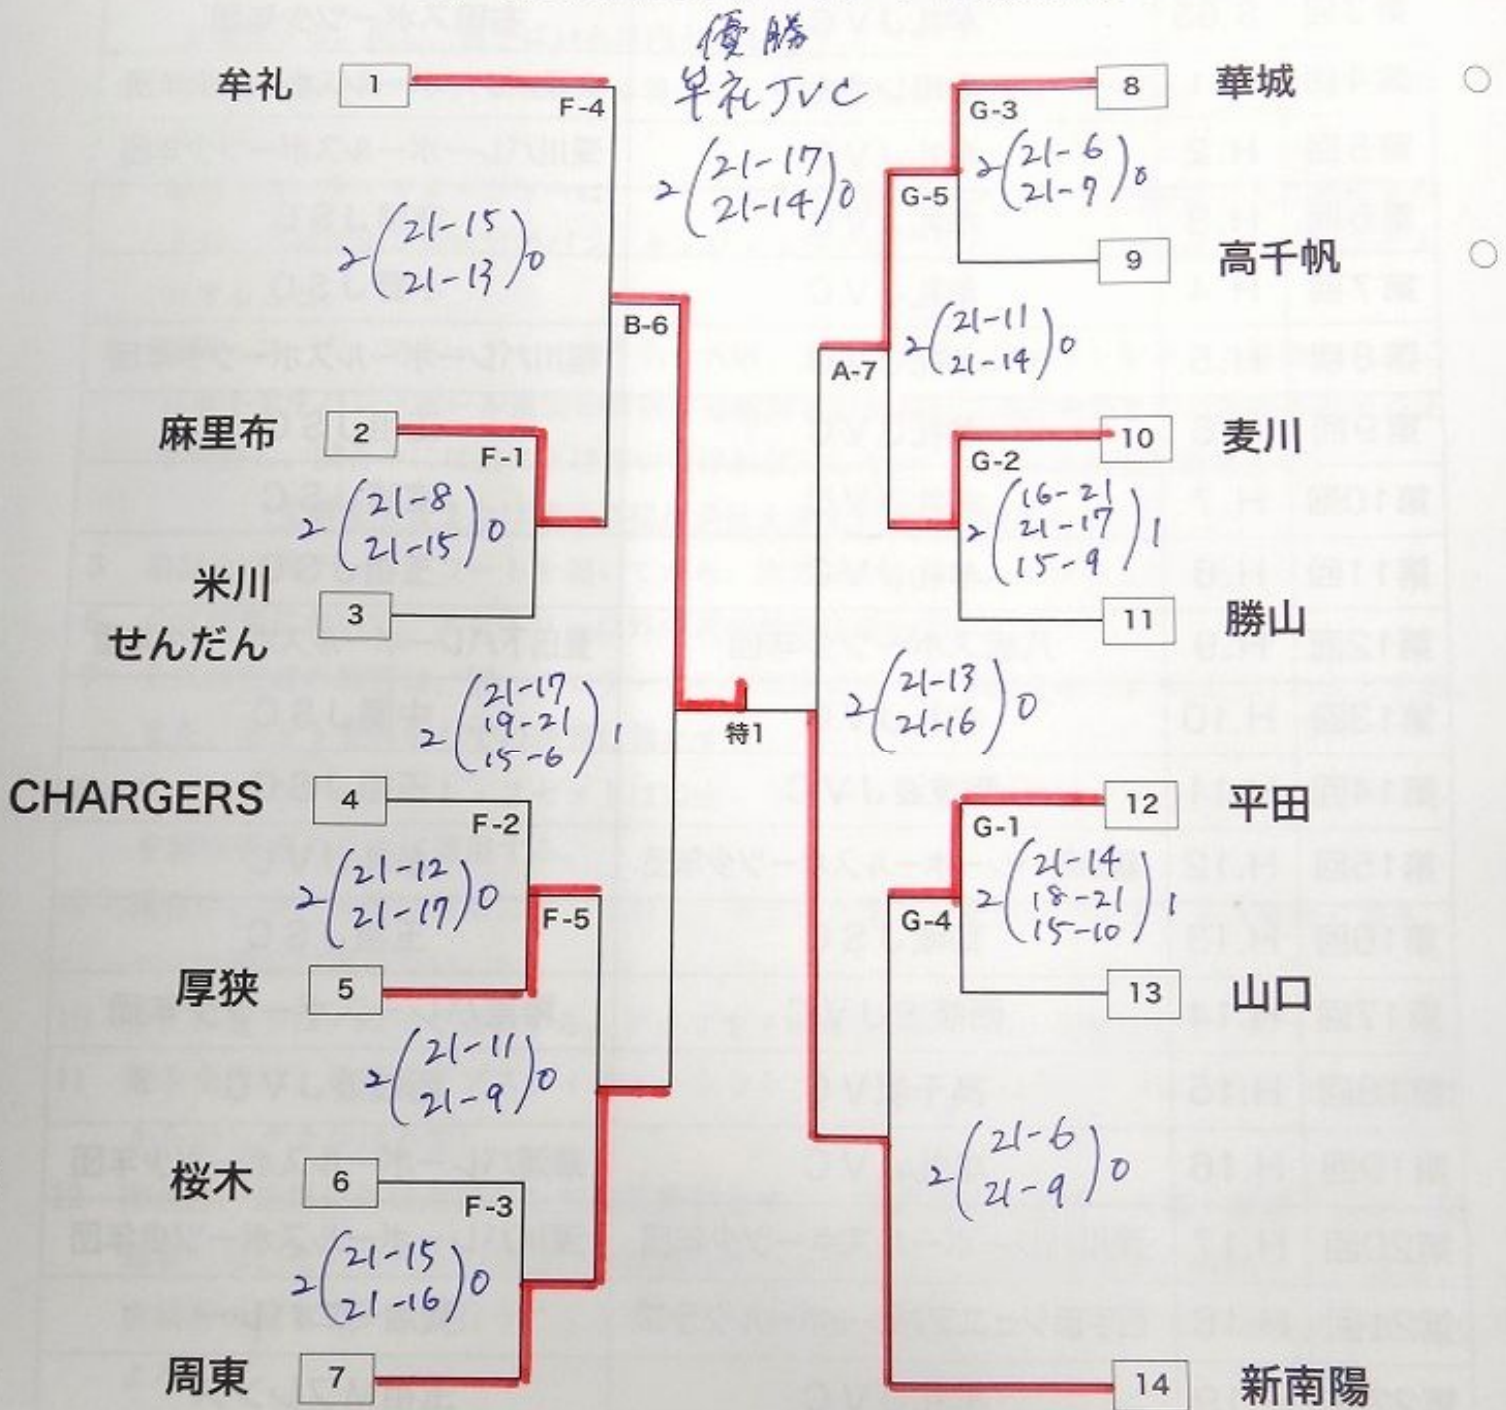

# マルキュウカップ 第29回 山口県小学生バレーボール選手権大会

【男子の部】

期日：平成26年11月23日（日）午前8時開場

会場：下関市立川中中学校F, Gコート（準決勝以降下関武道館）

- 第1位 早礼JVC
- 第2位 新南陽JVC
- 第3位 周東JVC
- 華城ハヤブサ

○印が第1試合の審判のチーム

# マルキュウカップ

## 第29回 山口県小学生バレーボール選手権大会

【女子の部】

期日：平成26年11月23日（日）午前8時開場

会場：山口県立下関武道館；A,B,Cコート、下関市立勝山小学校D,Eコート