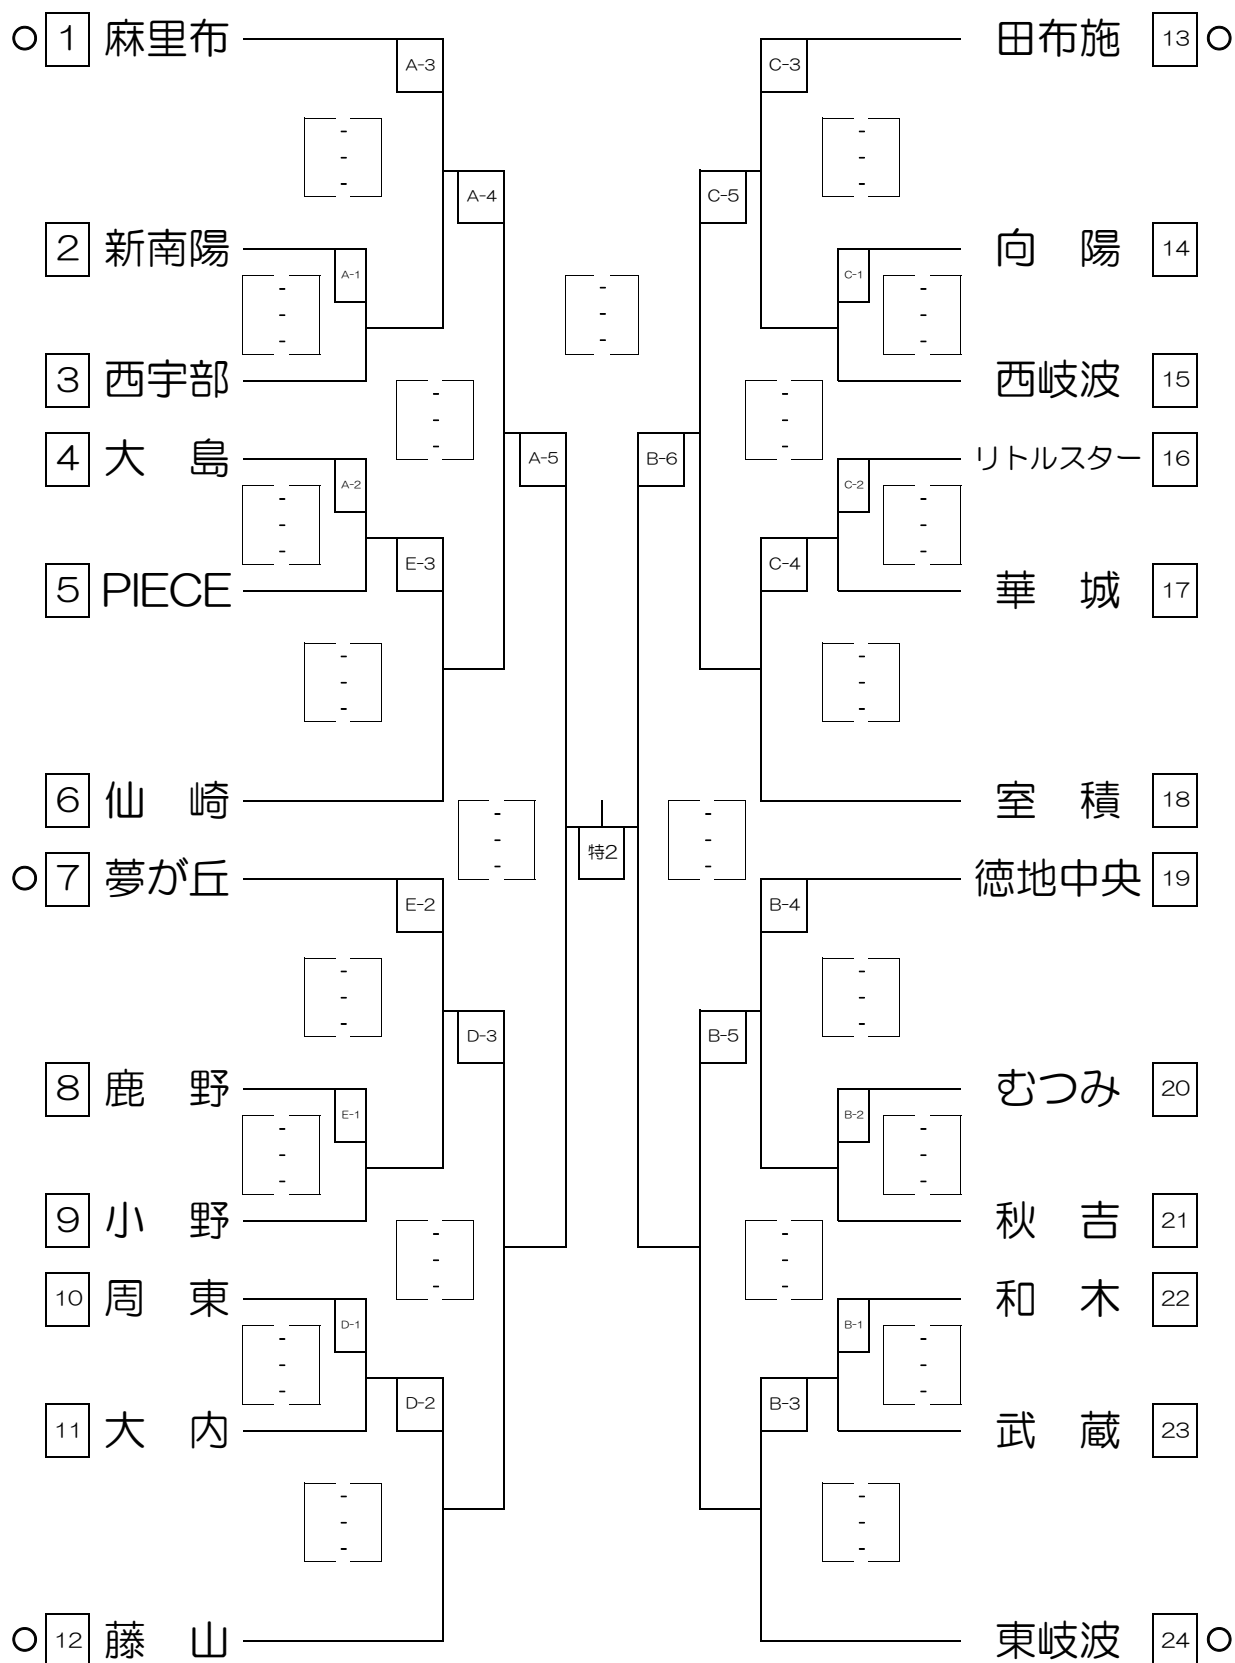

マルキュウカップ第32回山口県小学生バレーボール選手権大会県決勝大会

【女子の部】 期日；平成29年11月23日（木・祝）午前8時開場

会場；ソルトアリーナ防府；メインA,B,Cコート、サブ；D,Eコート

A,C,Eモルテン B,Dミカサ

○印は第1試合の審判チーム

マルキュウカップ第32回山口県小学生バレーボール選手権大会県決勝大会

【男子の部】 期日；平成29年11月23日（木・祝）午前8時開場
 会場；華城小学校；F,Gコート（準決勝以降ソルトアリーナ）
 Fミカサ Gモルテン

○印は第1試合の審判チーム