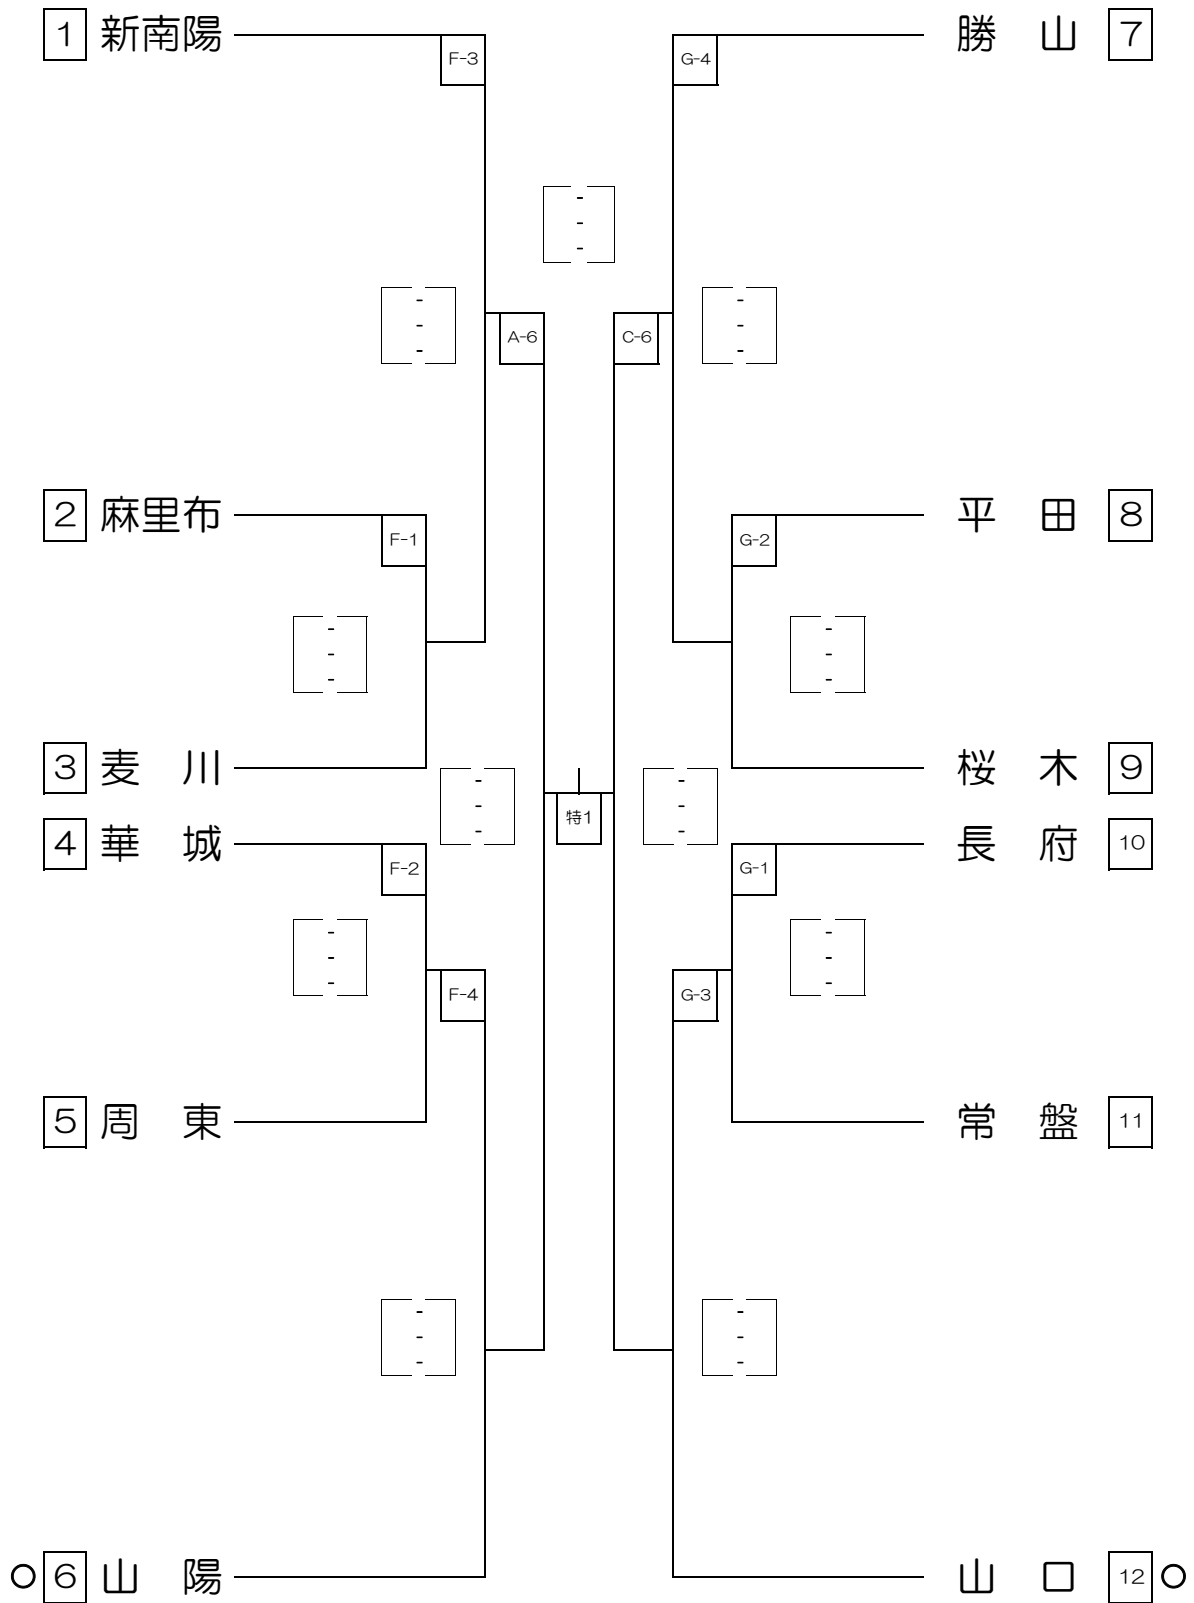

マルキュウカップ第32回山口県小学生バレーボール選手権大会県決勝大会

【女子の部】 期日；平成29年11月23日（木・祝）午前8時開場

会場；ソルトアリーナ防府；メインA,B,Cコート、サブ；D,Eコート

A,C,Eモルテン B,Dミカサ

○印は第1試合の審判チーム

マルキュウカップ第32回山口県小学生バレーボール選手権大会県決勝大会

【男子の部】 期日；平成29年11月23日（木・祝）午前8時開場
 会場；華城小学校；F,Gコート（準決勝以降ソルトアリーナ）
 Fミカサ Gモルテン

○印は第1試合の審判チーム