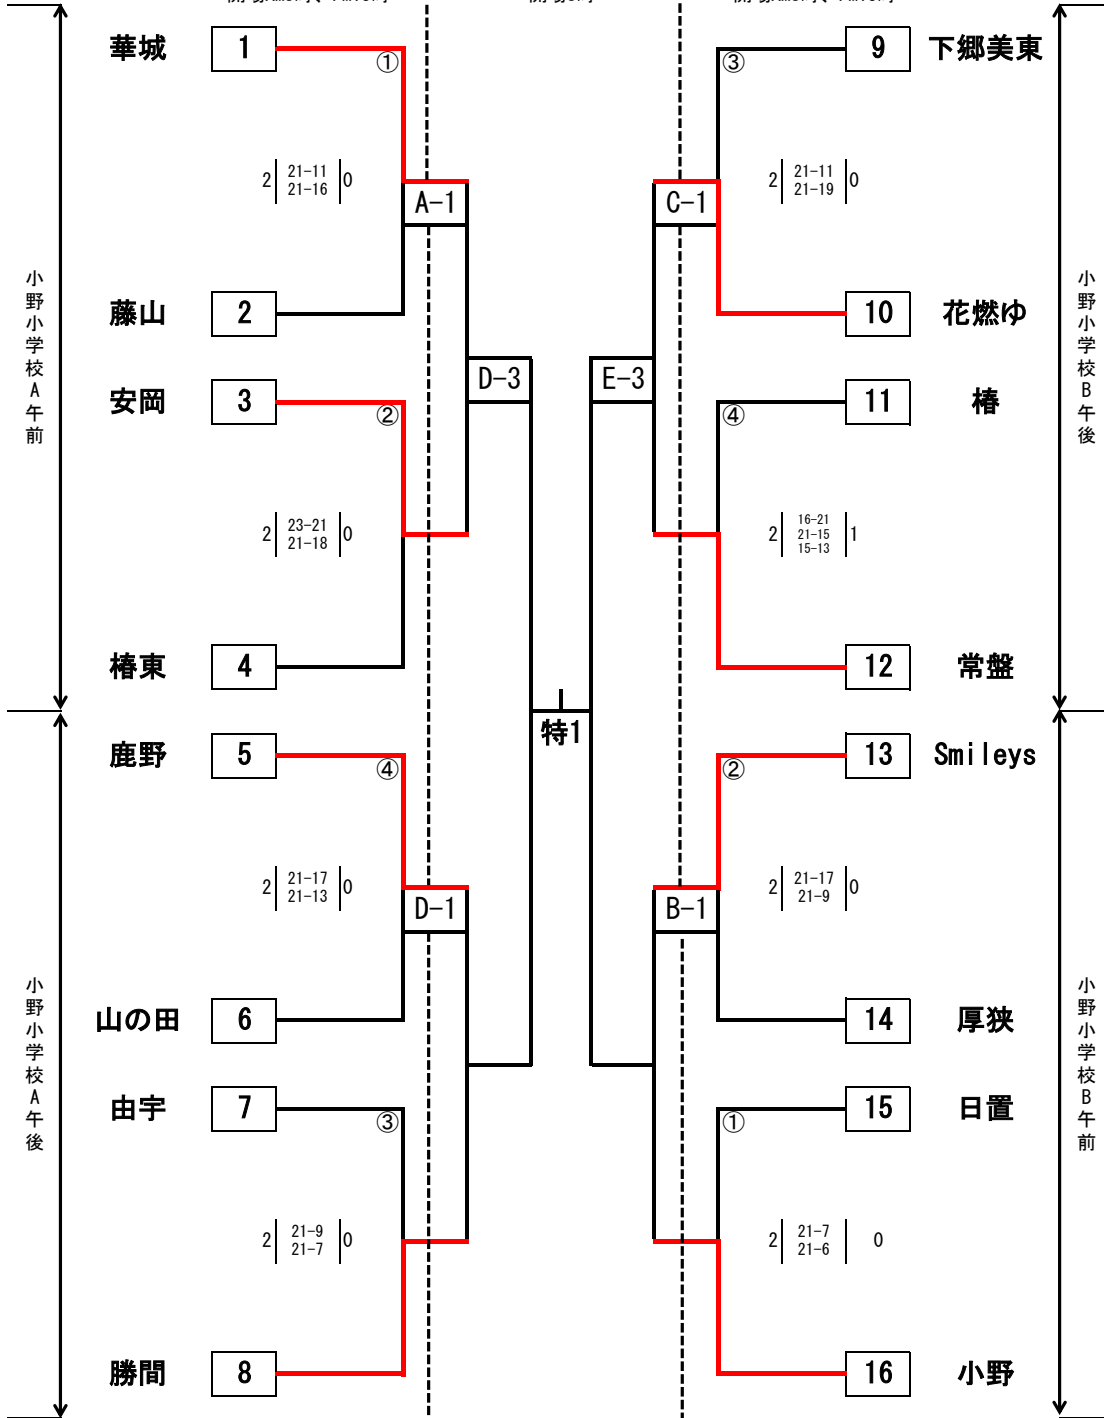

マルキュウカップ 第36回山口県小学生バレーボール選手権大会県決勝大会

ボール：モルテン、笛：A:長管、B:短管

【混合の部】

11月21日(日)
小野小学校
開場AM8時、PM13時

11月23日(火・祝)
ソルトアリーナ防府
開場8時

11月21日(日)
小野小学校
開場AM8時、PM13時

第1位
第2位
第3位
