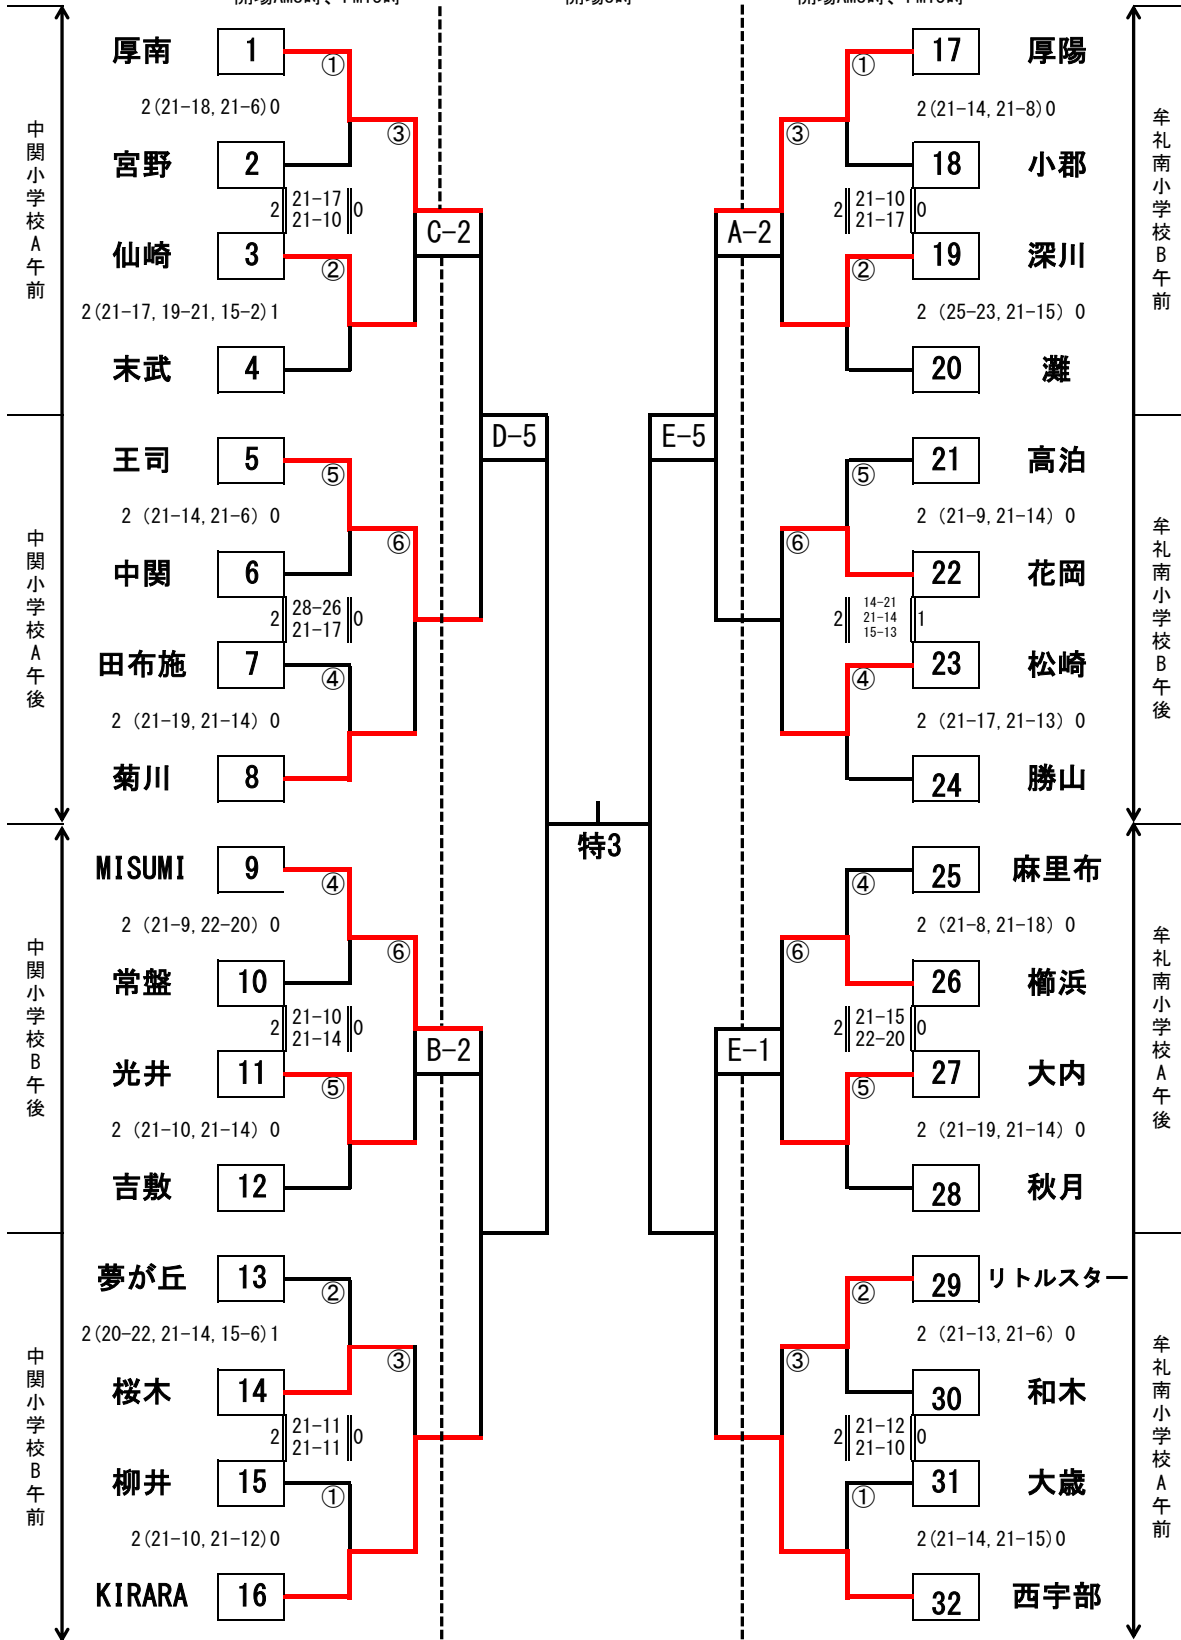

マルキュウカップ 第36回山口県小学生バレーボール選手権大会県決勝大会

(ボール：ミカサ、笛：A:長管、B:短管)

【女子の部】

11月21日(日)
中関小学校
開場AM8時、PM13時

11月23日(月・祝)
ソルトアリーナ防府
開場8時

11月21日(日)
牟礼南小学校
開場AM8時、PM13時

第1位
第2位
第3位