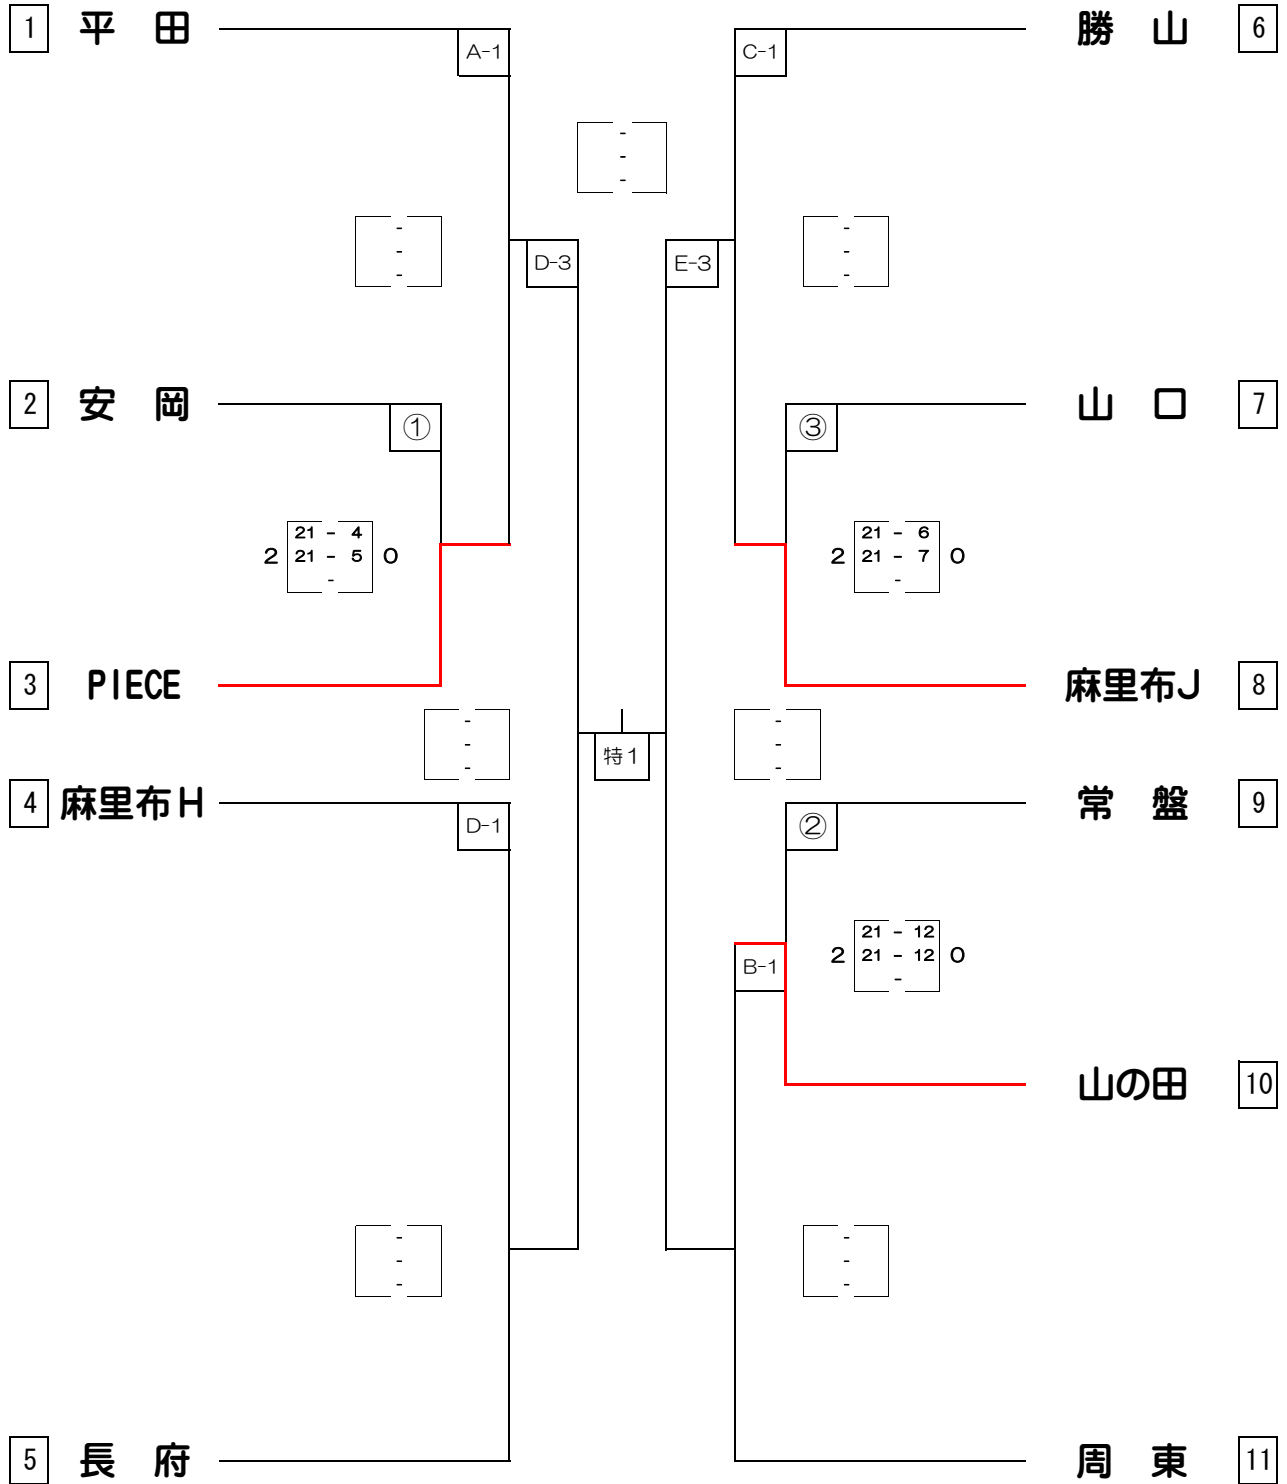

## 第38回山口県小学生バレーボール選手権大会県決勝大会

(ボール; モルテン)

### 【男子の部】

11月19日(日)  
良城小学校  
開場8時

11月23日(木・祝)  
ソルトアリーナ防府  
開場8時

11月19日(日)  
良城小学校  
開場8時

第1日目の審判；試合①は③、試合②は①、試合③は②のチーム

- 第1位
- 第2位
- 第3位
- 第3位

# マルキュウカップ 第38回山口県小学生バレーボール選手権大会県決勝大会

(ボール：モルテン、笛：A長管、B短管)

## 【混合の部】

11月19日(日)  
華浦小学校  
開場AM8時、PM1時

11月23日(木・祝)  
ソルトアリーナ防府  
開場8時

11月19日(日)  
玉祖小学校  
開場AM8時、PM1時

第1位  
第2位  
第3位  
第3位

第1日目の第1試合の審判は第2試合のチーム