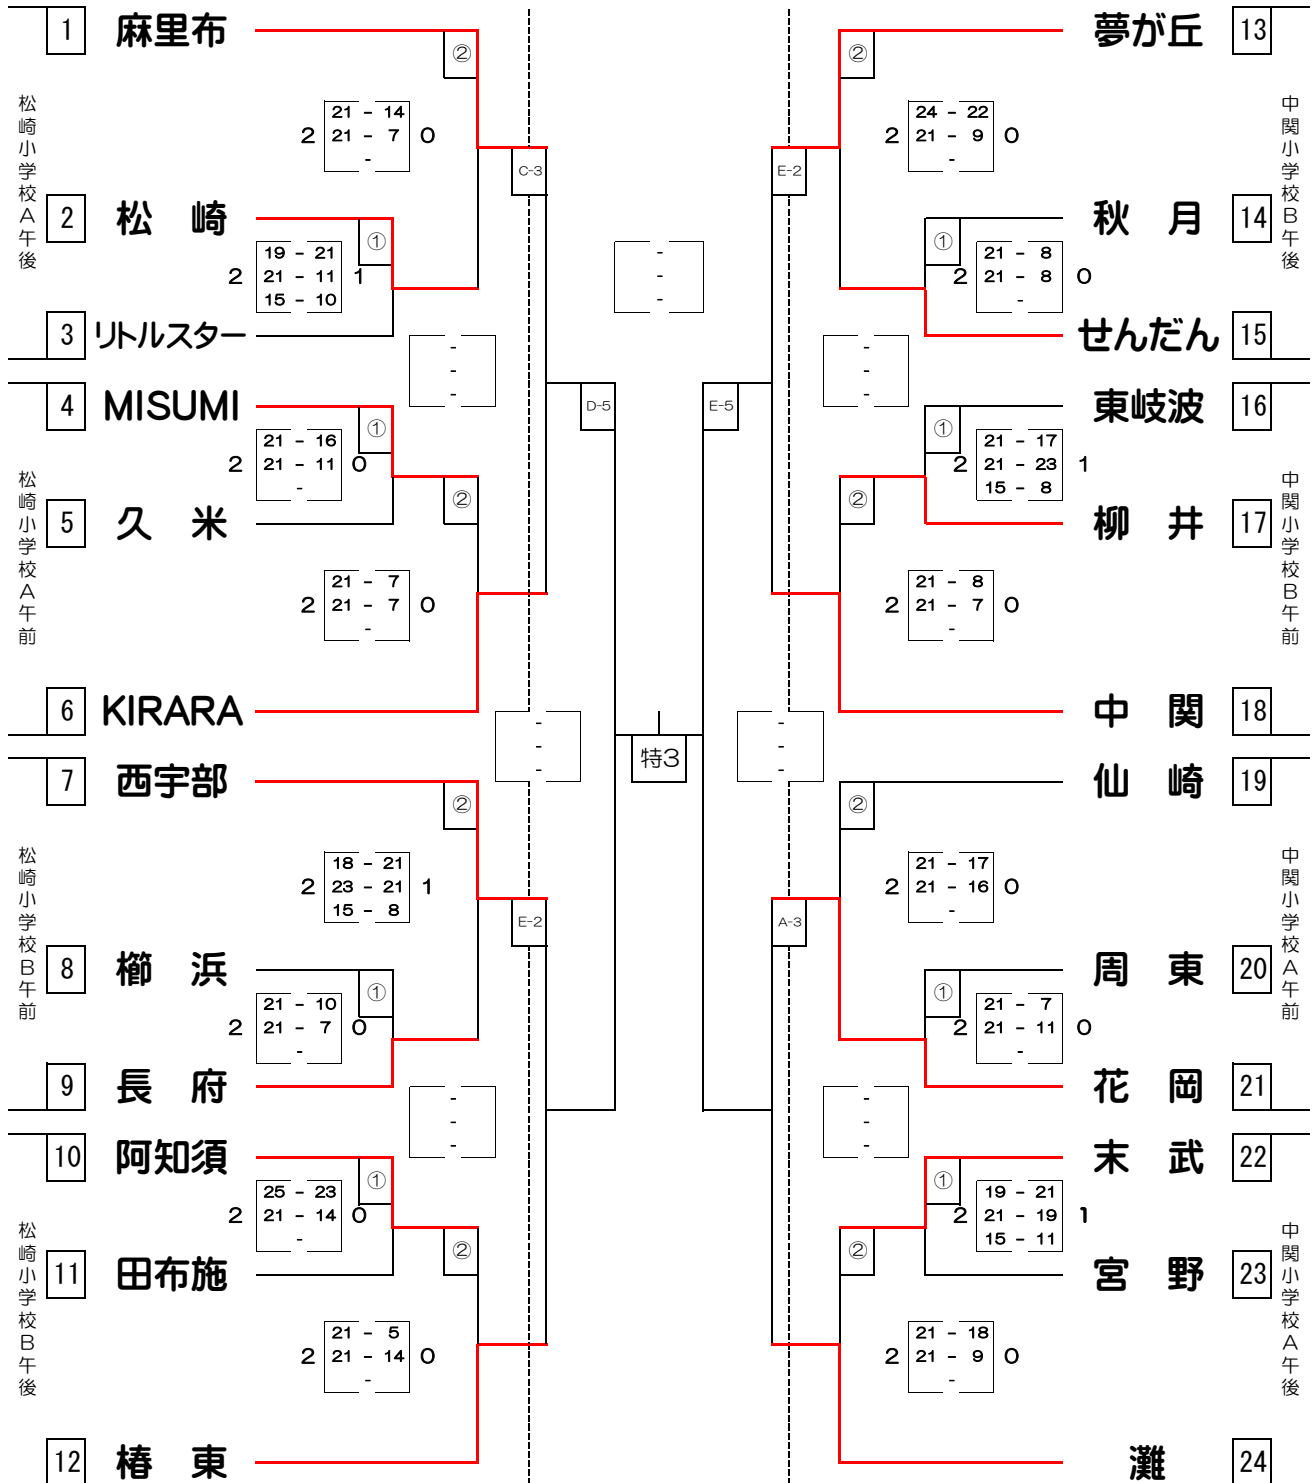

### 【男子の部】

11月19日(日)  
良城小学校  
開場8時

11月23日(木・祝)  
ソルトアリーナ防府  
開場8時

11月19日(日)  
良城小学校  
開場8時

第1日目の審判；試合①は③、試合②は①、試合③は②のチーム

- 第1位
- 第2位
- 第3位
- 第3位

## 【混合の部】

11月19日(日)  
華浦小学校  
開場AM8時、PM1時

11月23日(木・祝)  
ソルトアリーナ防府  
開場8時

11月19日(日)  
玉祖小学校  
開場AM8時、PM1時

第1位  
第2位  
第3位  
第3位

第1日目の第1試合の審判は第2試合のチーム

# マルキュウカップ 第38回山口県小学生バレーボール選手権大会県決勝大会

(ボール：ミカサ、笛：A長管、B短管)

## 【女子の部】

11月19日(日)  
松崎小学校  
開場AM8時、PM1時

11月23日(木・祝)  
ソルトアリーナ防府  
開場8時

11月19日(日)  
中関小学校  
開場AM8時、PM1時

第1位  
第2位  
第3位  
第3位

第1日目の第1試合の審判は第2試合のチーム