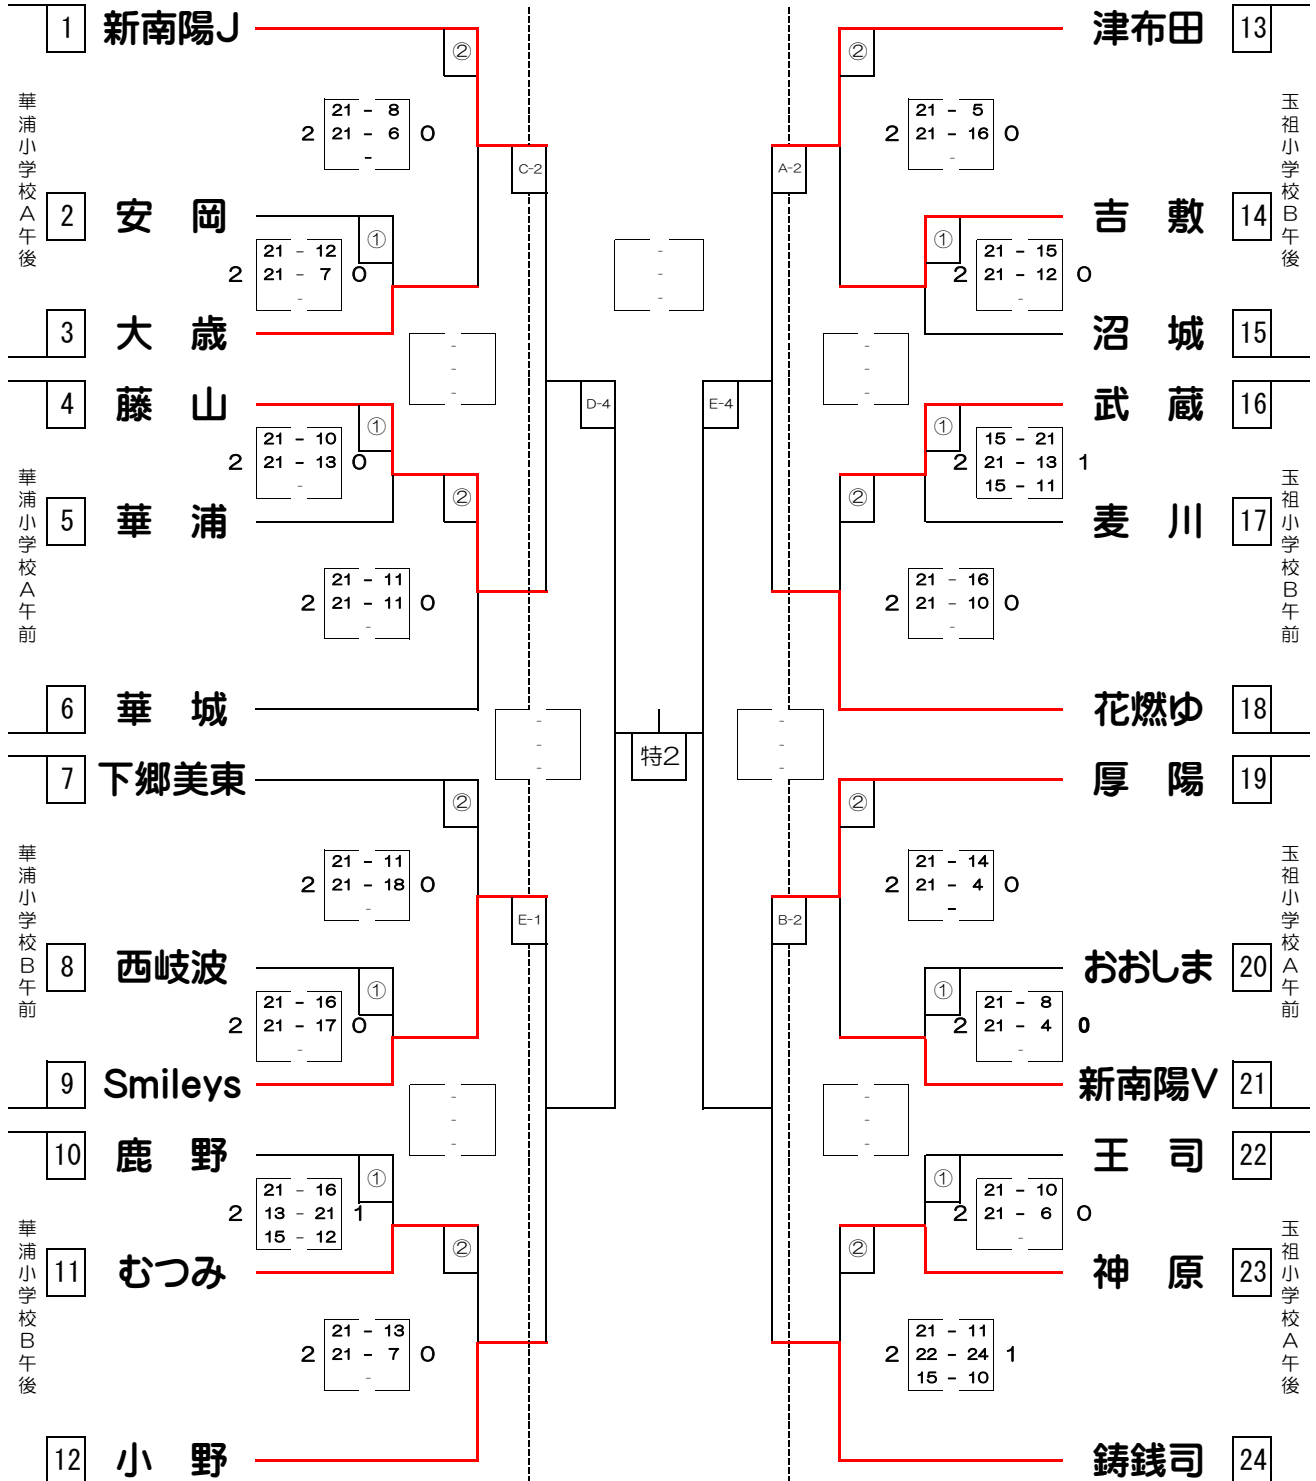

### 【男子の部】

11月19日(日)  
良城小学校  
開場8時

11月23日(木・祝)  
ソルトアリーナ防府  
開場8時

11月19日(日)  
良城小学校  
開場8時

第1日目の審判；試合①は③、試合②は①、試合③は②のチーム

- 第1位
- 第2位
- 第3位
- 第3位

# マルキュウカップ 第38回山口県小学生バレーボール選手権大会県決勝大会

(ボール：モルテン、笛：A長管、B短管)

## 【混合の部】

11月19日(日)  
華浦小学校  
開場AM8時、PM1時

11月23日(木・祝)  
ソルトアリーナ防府  
開場8時

11月19日(日)  
玉祖小学校  
開場AM8時、PM1時

第1位  
第2位  
第3位  
第3位

第1日目の第1試合の審判は第2試合のチーム