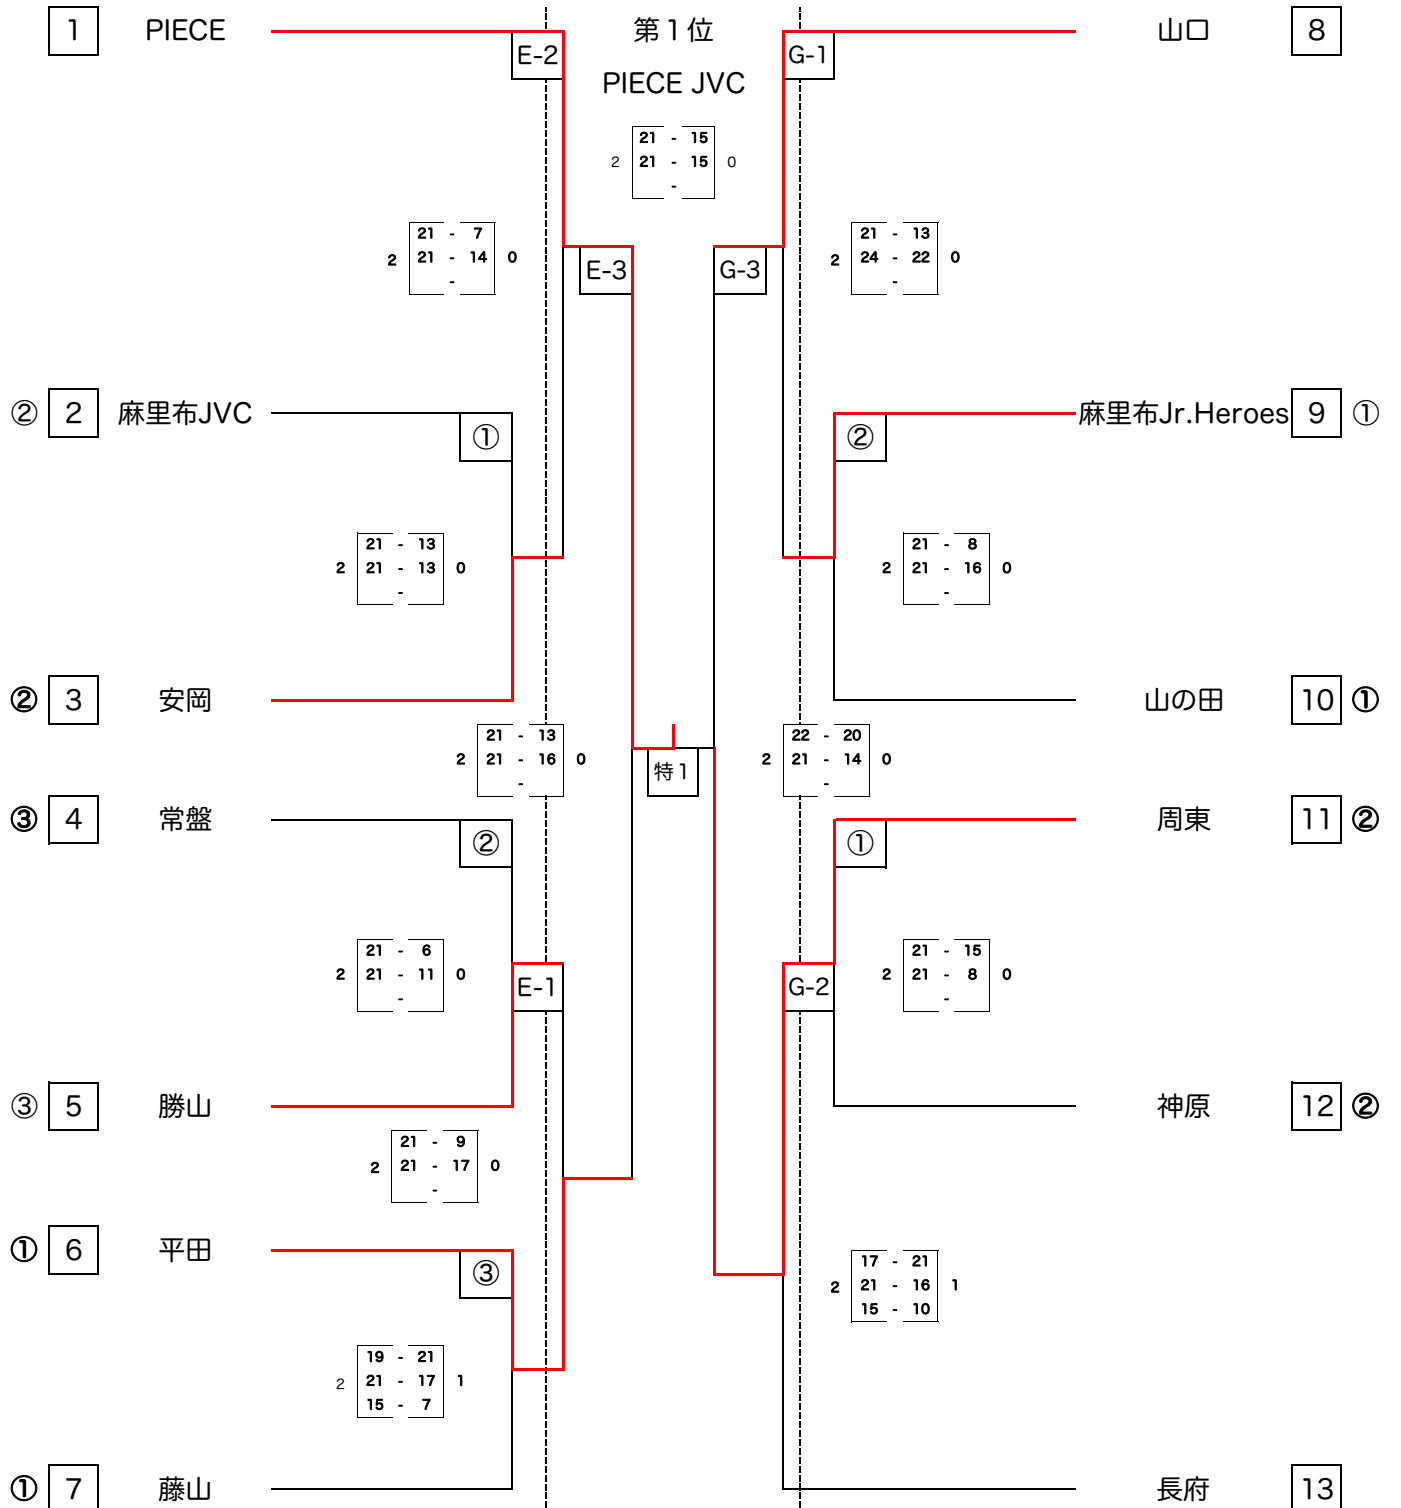

# マルキュウカップ 第39回山口県小学生バレーボール選手権大会県決勝大会

(ボール; ミカサ、笛; A長管・B短管)

## 【男子の部】

11月17日 (日)  
光市勤労者体育館Aコート  
開場AM8時

11月23日 (土・祝)  
ゼオンアリーナ周南  
開場AM8時

11月17日 (日)  
光市勤労者体育館Bコート  
開場AM8時

第1日目の審判; 試合①は6,7と9,10、試合②は2,3と11,12、試合③は4,5のチーム

- 第1位      PIECE JVC
- 第2位      周東JVC
- 第3位      平田JVC
- 第3位      山口JVC

# マルキュウカップ 第39回山口県小学生バレーボール選手権大会県決勝大会

(ボール; モルテン、笛; A長管、B短管)