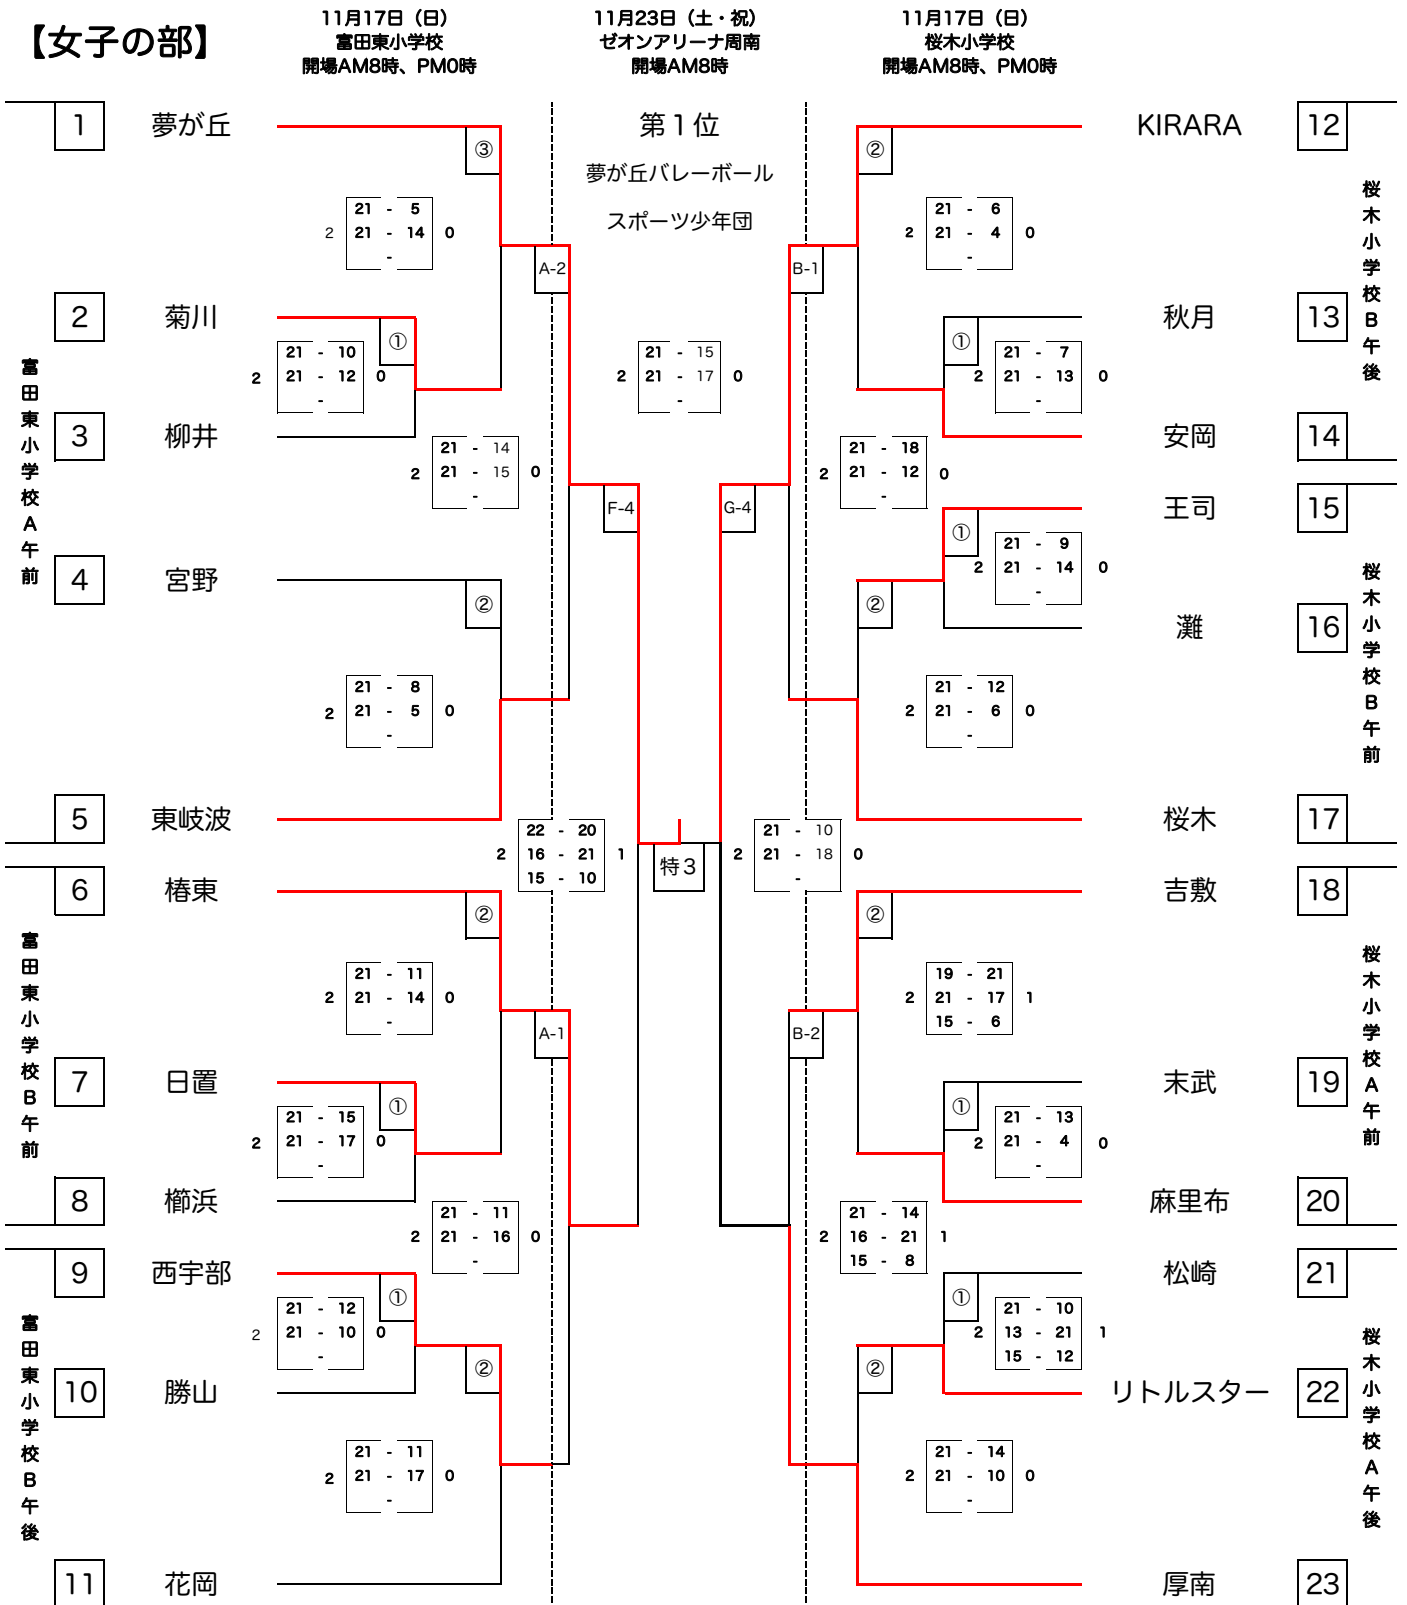

マルキュウカップ 第39回山口県小学生バレーボール選手権大会県決勝大会

(ボール; モルテン、笛; A長管、B短管)

【女子の部】

第1日目の富田東小A午前の審判は①は1、②は2,3、③は4,5、その他の第1試合の審判は第2試合のチーム

- 第1位 夢が丘バレーボールスポーツ少年団
- 第2位 KIRARA VBC
- 第3位 椿東ジュニアバレーボールクラブ
- 第3位 厚南JVC