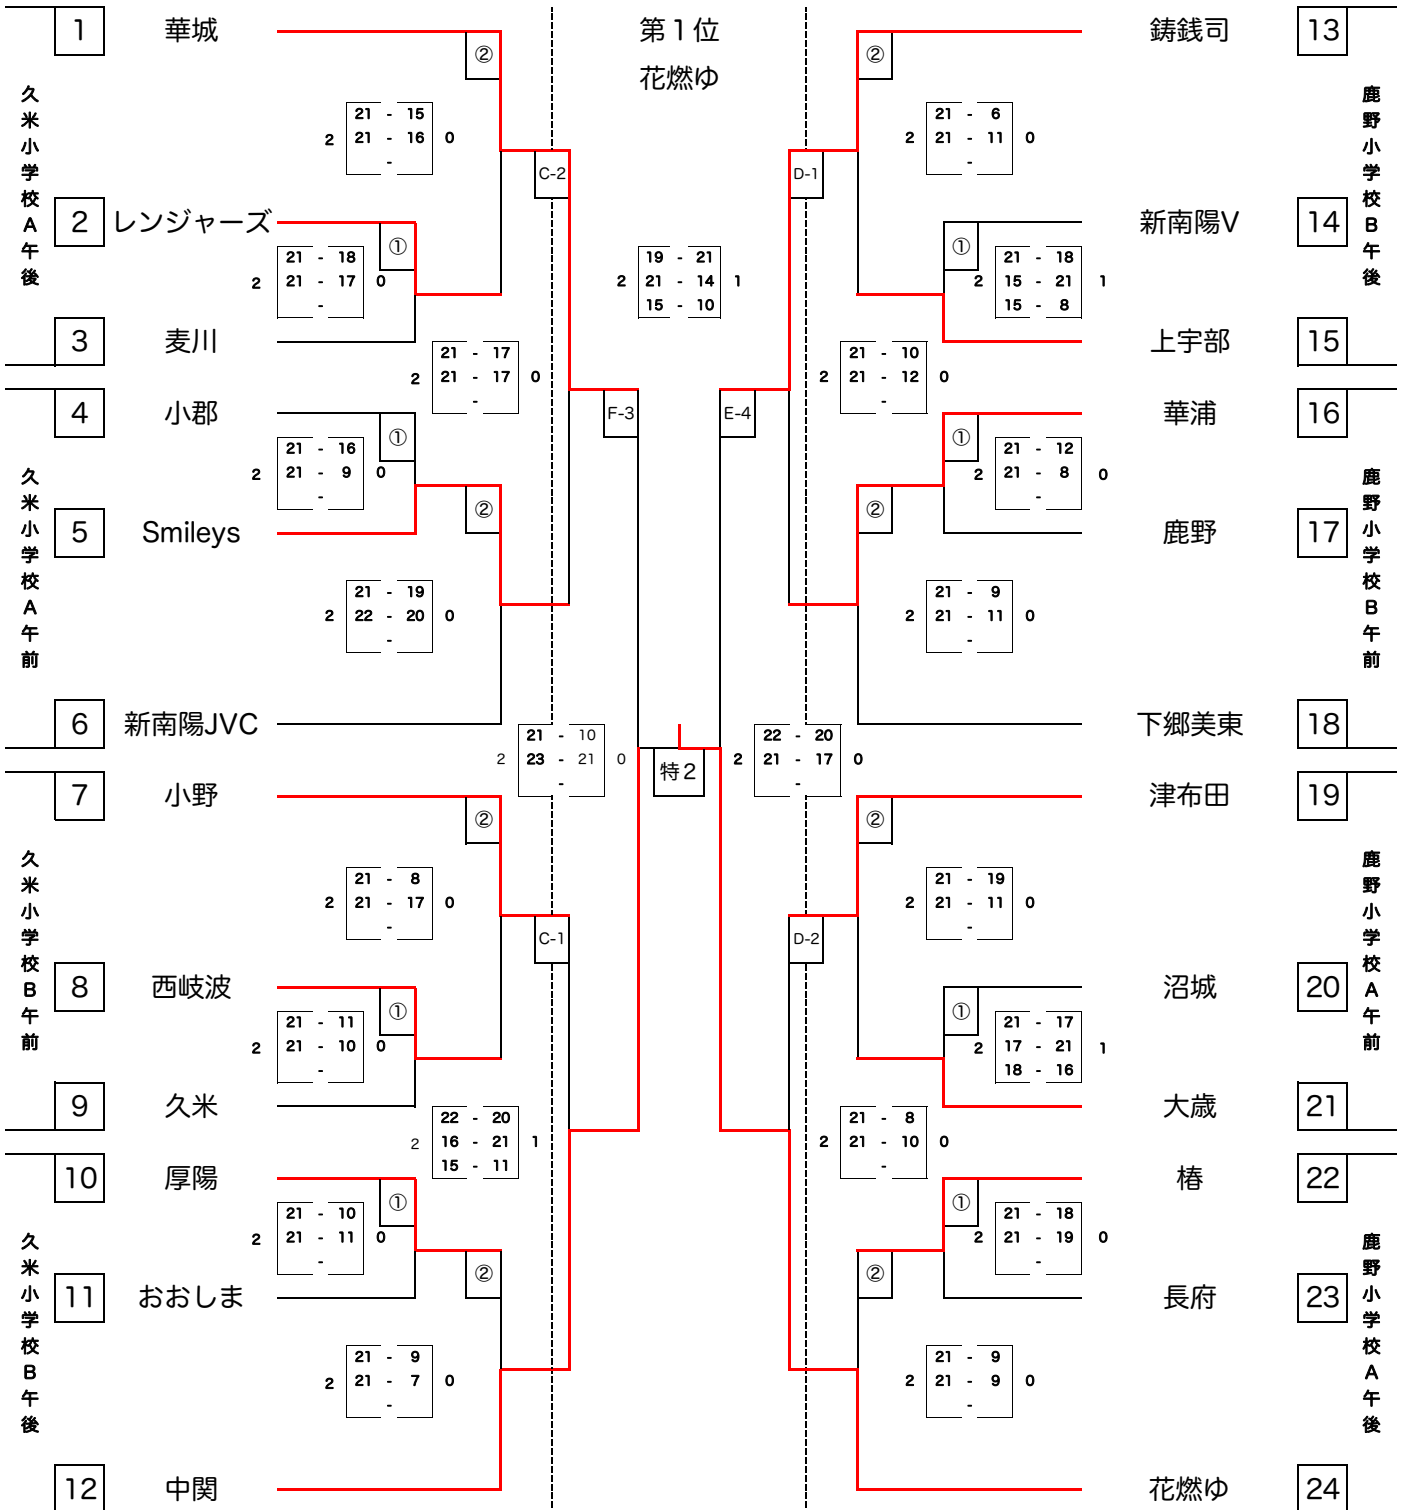

# マルキュウカップ 第39回山口県小学生バレーボール選手権大会県決勝大会

(ボール：ミカサ、笛：A長管・B短管)

## 【混合の部】

11月17日(日)  
久米小学校  
開場AM8時、PM0時

11月23日(土・祝)  
ゼオンアリーナ周南  
開場AM8時

11月17日(日)  
鹿野小学校  
開場AM8時、PM0時

第1日目の第1試合の審判は第2試合のチーム

- 第1位 花燃ゆ
- 第2位 中関JSC
- 第3位 華城JSC
- 第3位 鑄銭司ハヤブサ