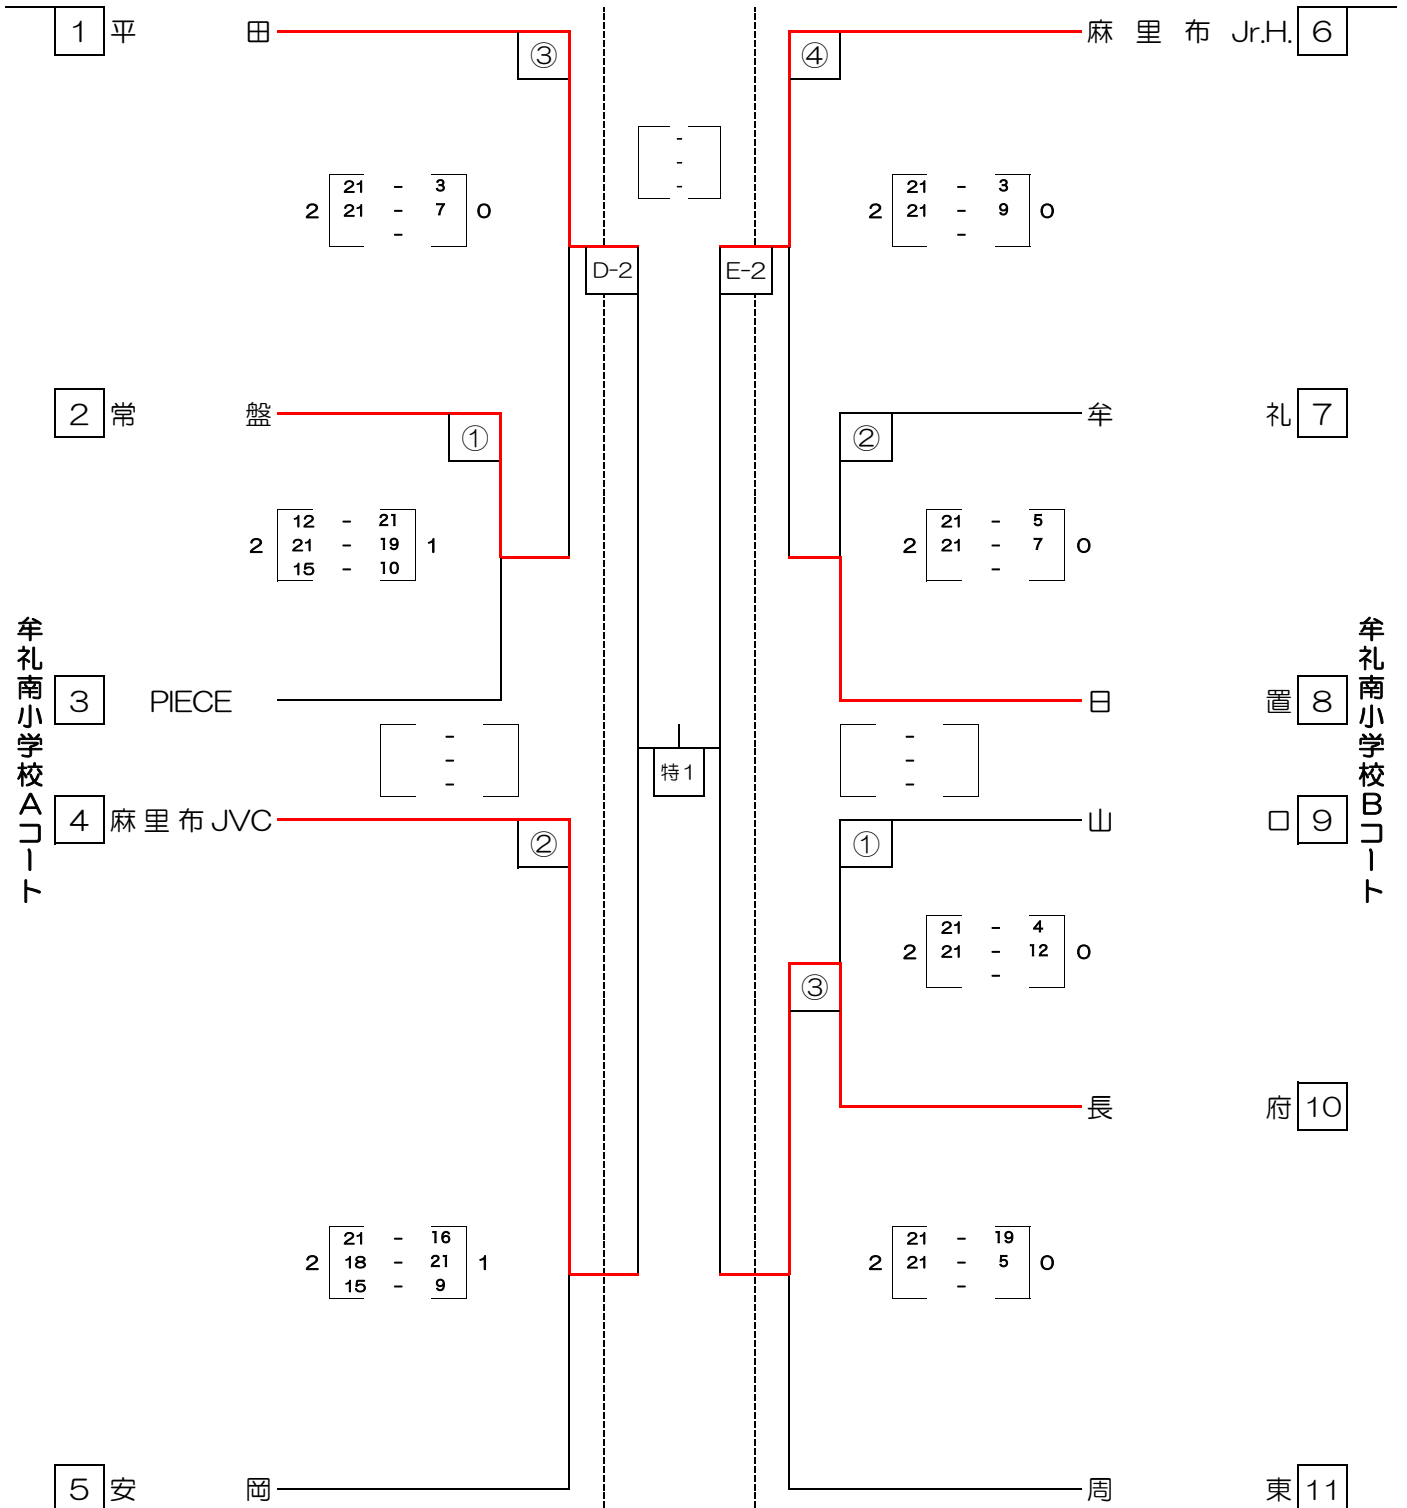

マルキュウカップ 第40回山口県小学生バレーボール選手権大会県決勝大会

(ボール; モルテン、笛; A長管、B短管)

【男子の部】

11月16日(日)
牟礼南小学校
開場: 8時30分

11月23日(日・祝)
ソルトアリーナ防府
開場8時

11月16日(日)
牟礼南小学校
開場: 8時30分

左側; 第1日目の第1試合の審判は第3試合のチーム
右側; 第1日目の第1試合の審判は第3試合、第2試合の審判は第4試合のチーム

- 第1位
- 第2位
- 第3位
- 第3位

マルキュウカップ 第40回山口県小学生バレーボール選手権大会県決勝大会

(ボール;ミカサ、笛;A:長管、B:短管)

【女子の部】

11月16日(日)
松崎小学校

11月23日(日・祝)
ソルトアリーナ防府

11月16日(日)
松崎小学校

開場AM8時30分、PM0時

(ボール; モルテン、笛; A長管・B短管)

【混合の部】

11月16日(日)
華浦or中関小学校
開場AM8時30分、PM0時

11月23日(日・祝)
ソルトアリーナ防府
開場8時

11月16日(日)
中関小学校
開場AM8時30分、PM0時

第1日目の第1試合の審判は第2試合のチーム

- 第1位
- 第2位
- 第3位
- 第3位