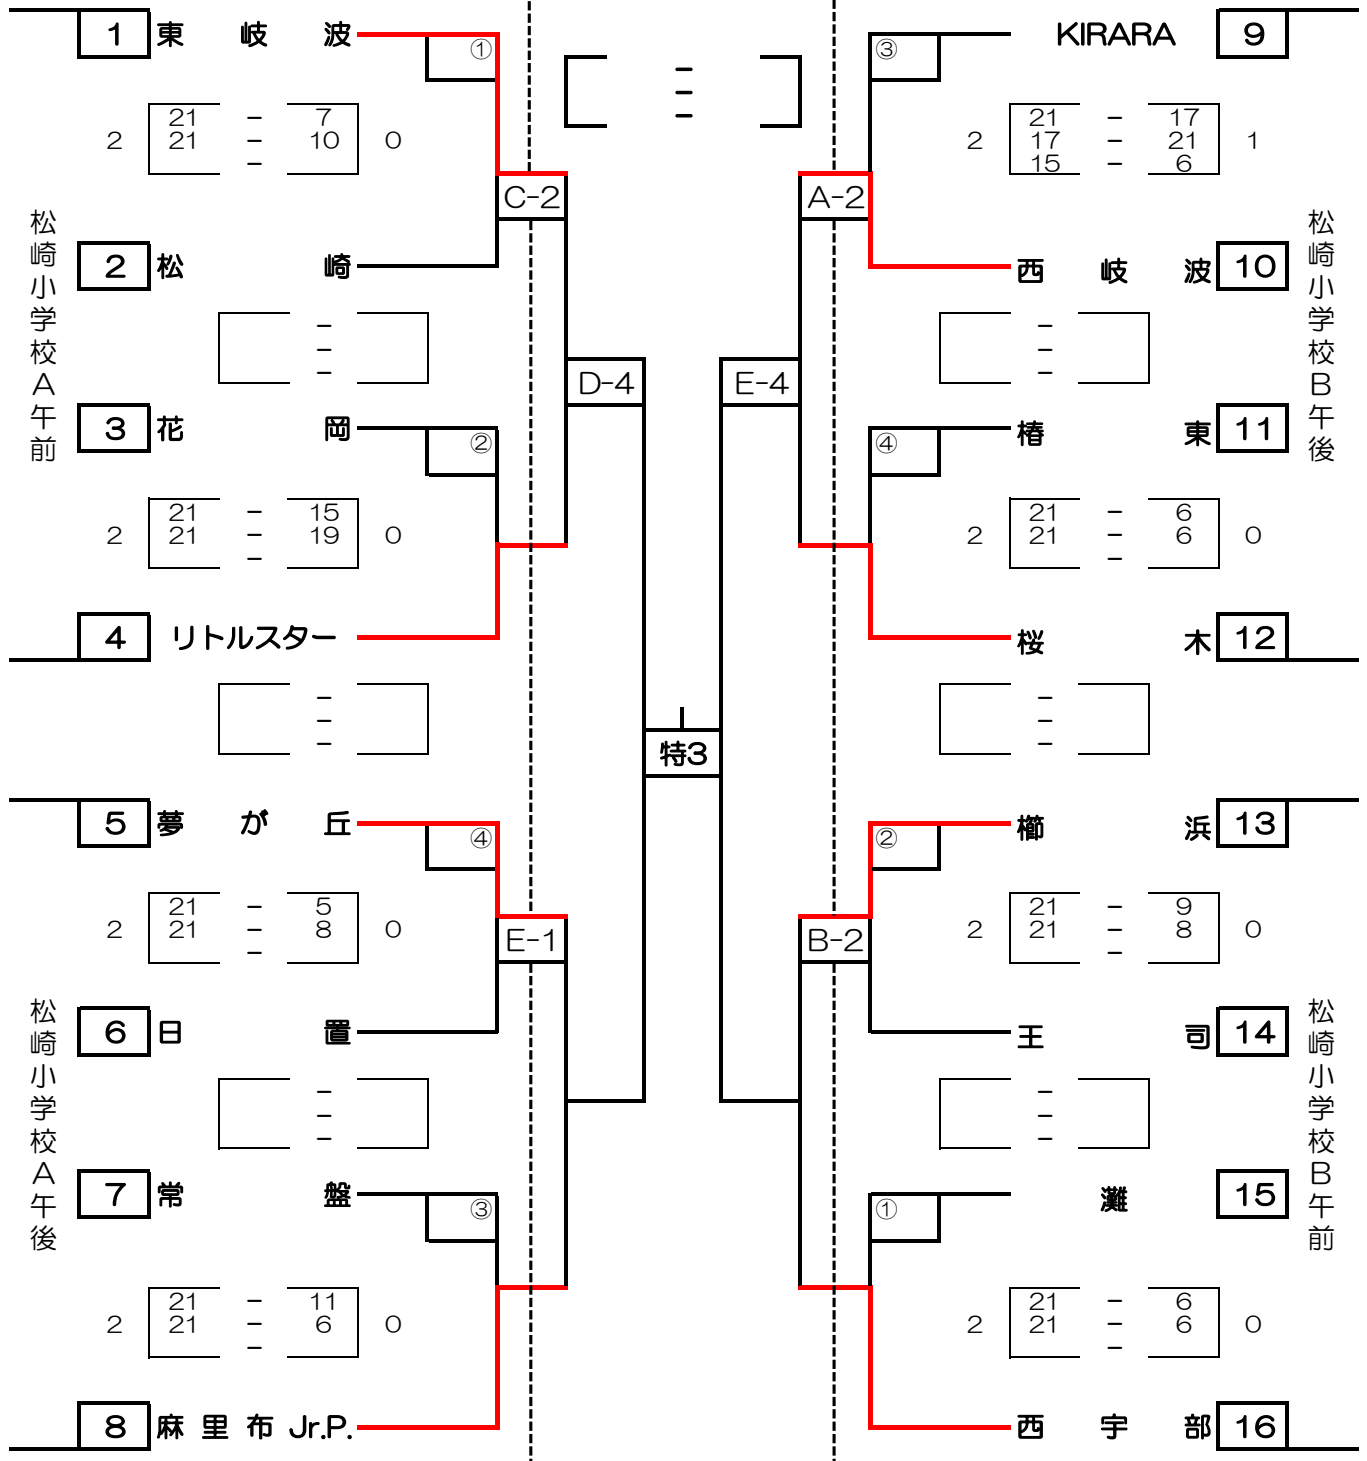

マルキュウカップ 第40回山口県小学生バレーボール選手権大会県決勝大会

(ボール;ミカサ、笛;A:長管、B:短管)

【女子の部】

11月16日(日)
松崎小学校

11月23日(日・祝)
ソルトアリーナ防府

11月16日(日)
松崎小学校

開場AM8時30分、PM0時

開場8時

開場AM8時30分、PM0時

第1日目の第1試合の審判は第2・4試合のチーム

- 第1位

- 第2位

- 第3位

- 第3位