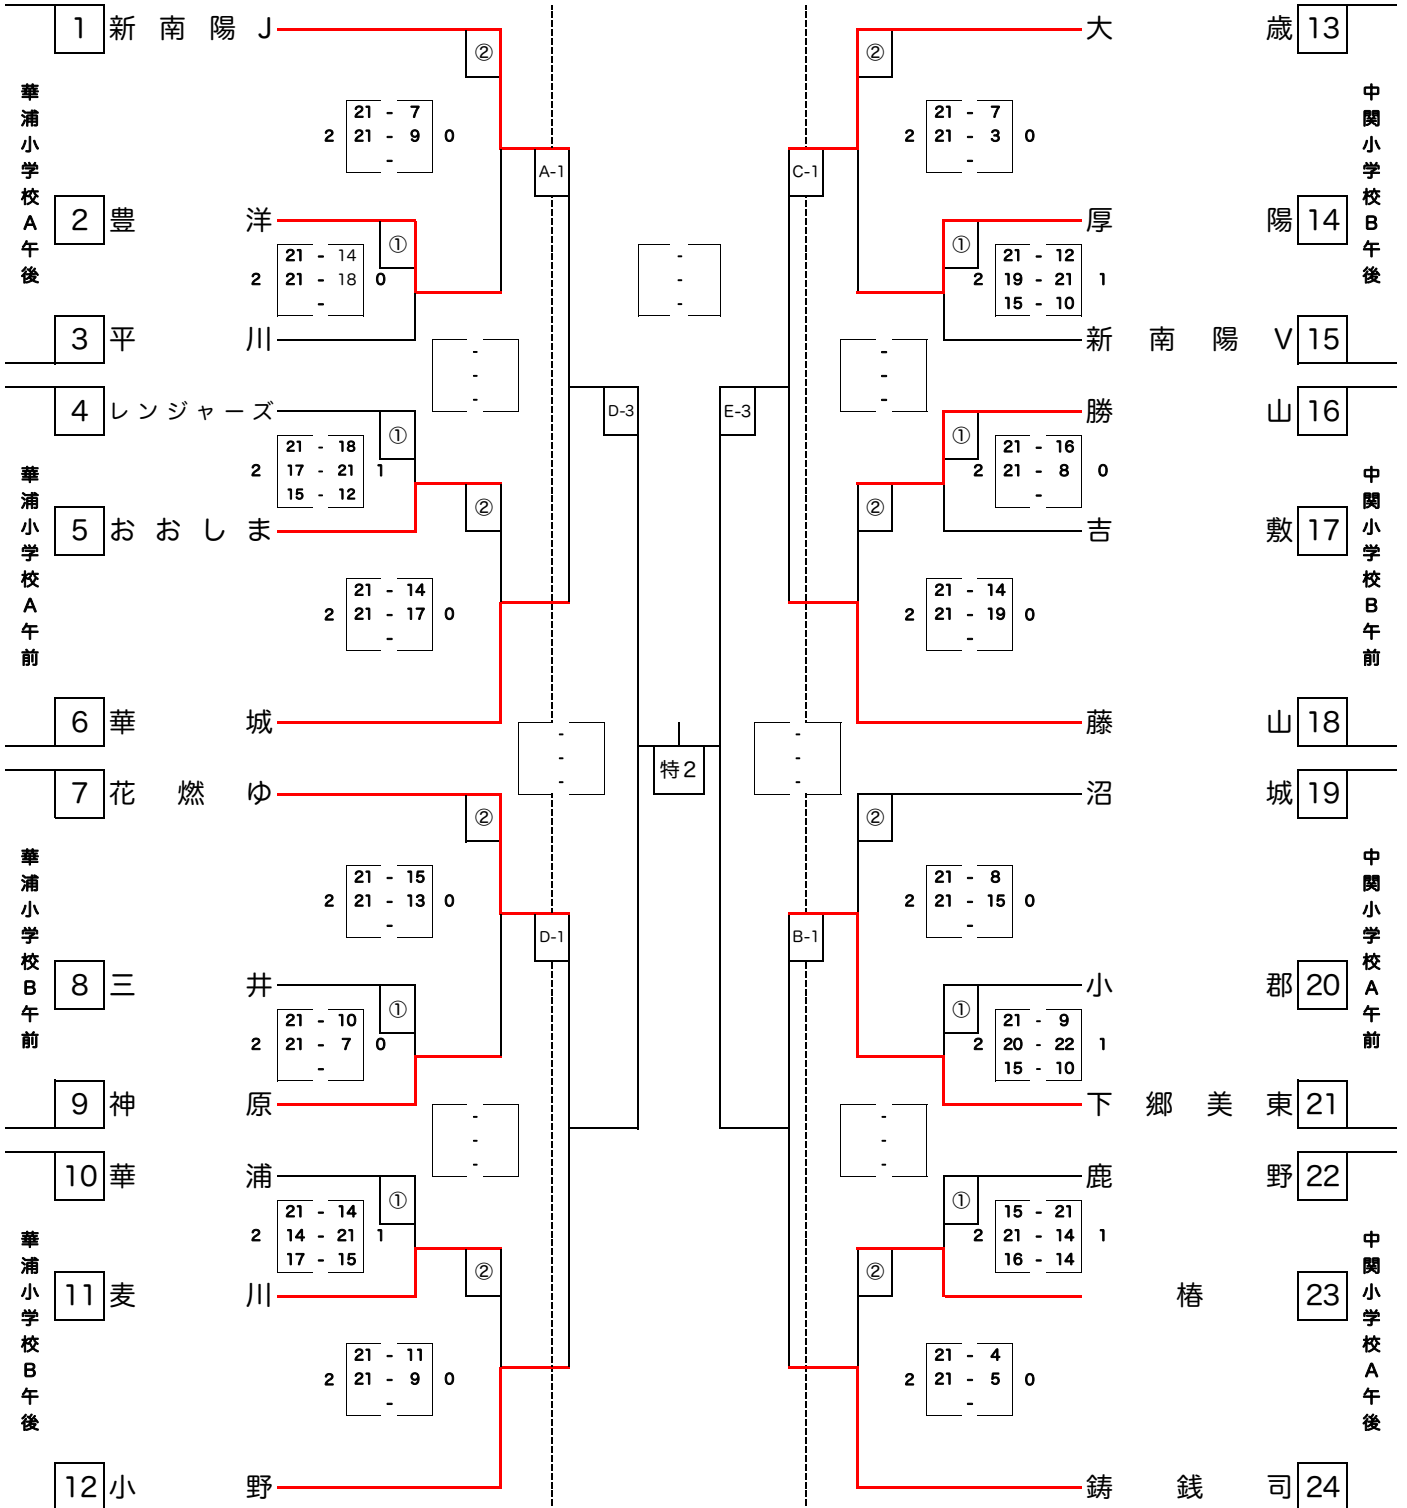

(ボール; モルテン、笛; A長管・B短管)

【混合の部】

11月16日(日)
華浦or中関小学校
開場AM8時30分、PM0時

11月23日(日・祝)
ソルトアリーナ防府
開場8時

11月16日(日)
中関小学校
開場AM8時30分、PM0時

第1日目の第1試合の審判は第2試合のチーム

- 第1位
- 第2位
- 第3位
- 第3位