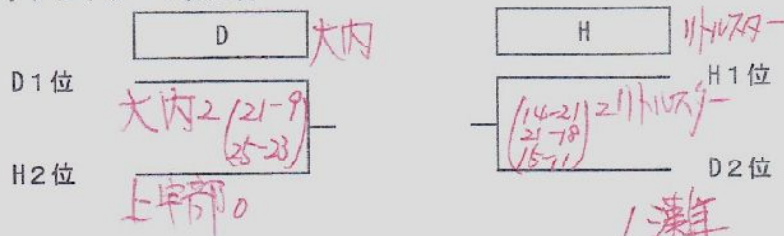

リーグ戦順位決定方法は以下の通りとする  
 ①勝率  
 ②直接対戦結果

**Dリーグ**

チーム名	灘	室積	大内	勝敗	セット率	得点率	順位
4 灘	/	2 (21-14) 0 21-16	1 (16-21) 2 21-19 12-15	1-1			2
12 室積	0 (14-21) 2 16-21	/	0 (19-21) 2 19-21	0-2			3
20 大内	2 (21-16) 1 19-21 15-12	2 (21-19) 0 21-19	/	2-0			1

リーグ戦順位決定方法は以下の通りとする  
 ①勝率  
 ②直接対戦結果