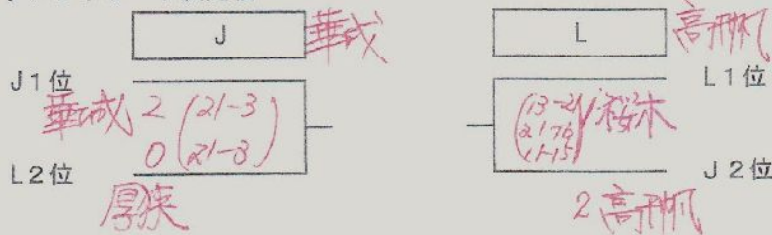

ファミリーマートカップ  
第35回全日本パレーボール小学生大会山口県決勝大会  
第1日目 (予選リーグ)

平成27年6月27日(土) キリンビバレッジ周南総合スポーツセンター

【男子の部】

Jリーグ

チーム名	華城	せんだん	高千帆	勝敗	セット率	得点率	順位
1 華城	/	2 (21-5) 2 (21-1) 0	2 (21-17) 2 (21-23) 1 (15-12)	2-0			1
5 せんだん	0 (5-21) 2 (1-21)	/	0 (8-21) 2 (7-21)	0-2			3
9 高千帆	1 (17-21) 2 (23-21) 2 (22-15)	2 (21-8) 0 (21-7)	/	1-1			2

Lリーグ

チーム名	厚狭	平田	桜木	勝敗	セット率	得点率	順位
4 厚狭	/	/	1 (22-20) 2 (12-21) 2 (8-15)	0-1			2
8 平田	/	/	/	/	/	/	/
12 桜木	2 (20-22) 2 (21-12) 1 (15-8)	/	/	1-0			1

トーナメントシード決定戦

リーグ戦順位決定方法は以下の通りとする  
①勝率  
②直接対戦結果

Kリーグ

チーム名	山口	周東	勝山	勝敗	セット率	得点率	順位
2 山口	/	2 (21-16) 2 (21-7) 0	2 (21-3) 2 (21-9) 0	2-0			1
6 周東	0 (16-21) 2 (7-21)	/	0 (18-21) 2 (12-21)	0-2			3
10 勝山	0 (3-21) 2 (9-21)	2 (21-18) 0 (21-12)	/	1-1			2

リーグ戦順位決定方法は以下の通りとする  
 ①勝率  
 ②直接対戦結果

**Dリーグ**

チーム名	灘	室積	大内	勝敗	セット率	得点率	順位
4 灘	/	2 (21-14) 0 21-16	1 (16-21) 2 21-19 12-15	1-1			2
12 室積	0 (14-21) 2 16-21	/	0 (19-21) 2 19-21	0-2			3
20 大内	2 (21-16) 1 19-21 15-12	2 (21-19) 0 21-19	/	2-0			1

リーグ戦順位決定方法は以下の通りとする  
 ①勝率  
 ②直接対戦結果