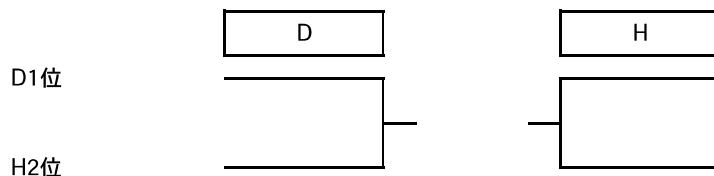

ファミリーマートカップ

第36回全日本バレーボール小学生大会山口県決勝大会第1日目(予選リーグ)

平成28年6月25日(土) キリンビバレッジ周南総合スポーツセンター

【女子の部】

Cリーグ

チーム名	川棚	桜木	大内	勝敗	セット率	得点率	順位
3 川棚							
11 桜木							
19 大内							

Gリーグ

チーム名	厚南	櫛浜	華浦	勝敗	セット率	得点率	順位
7 厚南							
15 櫛浜							
23 華浦							

トーナメントシード決定戦

リーグ戦順位決定方法は以下の通りとする
 ①勝率
 ②直接対戦結果

Dリーグ

チーム名	勝山	向陽	西岐波	勝敗	セット率	得点率	順位
4 勝山							
12 向陽							
20 西岐波							

Hリーグ

チーム名	玉祖	大島	沼城	勝敗	セット率	得点率	順位
8 玉祖							
16 大島							
24 沼城							

トーナメントシード決定戦

リーグ戦順位決定方法は以下の通りとする
 ①勝率
 ②直接対戦結果