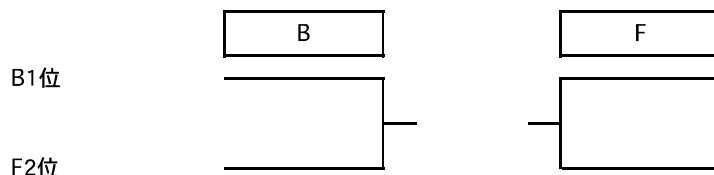

トーナメントシード決定戦

リーグ戦順位決定方法は以下の通りとする
①勝率
②直接対戦結果

Bリーグ

チーム名	厚陽	阿東	室積	勝敗	セット率	得点率	順位
² 厚陽							
¹⁰ 阿東							
¹⁸ 室積							

Fリーグ

チーム名	田布施	垢田	出合	勝敗	セット率	得点率	順位
⁶ 田布施							
¹⁴ 垢田							
²² 出合							

トーナメントシード決定戦

リーグ戦順位決定方法は以下の通りとする
①勝率
②直接対戦結果

ファミリーマートカップ

第36回全日本バレーボール小学生大会山口県決勝大会第1日目(予選リーグ)

平成28年6月25日(土) キリンビバレッジ周南総合スポーツセンター

【女子の部】

Cリーグ

チーム名	川棚	桜木	大内	勝敗	セット率	得点率	順位
3 川棚							
11 桜木							
19 大内							

Gリーグ

チーム名	厚南	櫛浜	華浦	勝敗	セット率	得点率	順位
7 厚南							
15 櫛浜							
23 華浦							