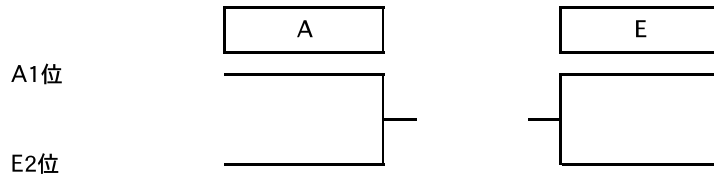

ファミリーマートカップ
第36回全日本バレーボール小学生大会山口県決勝大会第1日目(予選リーグ)

平成28年6月25日(土) キリンビバレッジ周南総合スポーツセンター

【女子の部】

Aリーグ

チーム名	小野	むつみ	久賀	勝敗	セット率	得点率	順位
¹ 小野							
⁹ むつみ							
¹⁷ 久賀							

Eリーグ

チーム名	下郷美東	深川	麻里布	勝敗	セット率	得点率	順位
⁵ 下郷美東							
¹³ 深川							
²¹ 麻里布							

トーナメントシード決定戦

リーグ戦順位決定方法は以下の通りとする
①勝率
②直接対戦結果

Bリーグ

チーム名	厚陽	阿東	室積	勝敗	セット率	得点率	順位
² 厚陽							
¹⁰ 阿東							
¹⁸ 室積							

Fリーグ

チーム名	田布施	垢田	出合	勝敗	セット率	得点率	順位
⁶ 田布施							
¹⁴ 垢田							
²² 出合							

トーナメントシード決定戦

リーグ戦順位決定方法は以下の通りとする
①勝率
②直接対戦結果