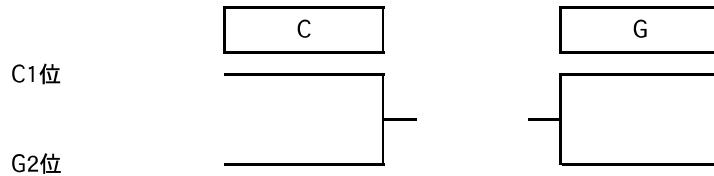

トーナメントシード決定戦

リーグ戦順位決定方法は以下の通りとする
①勝率
②直接対戦結果

Bリーグ

チーム名	厚陽	阿東	室積	勝敗	セット率	得点率	順位
² 厚陽							
¹⁰ 阿東							
¹⁸ 室積							

Fリーグ

チーム名	田布施	垢田	出合	勝敗	セット率	得点率	順位
⁶ 田布施							
¹⁴ 垢田							
²² 出合							

トーナメントシード決定戦

リーグ戦順位決定方法は以下の通りとする
①勝率
②直接対戦結果

ファミリーマートカップ

第36回全日本バレーボール小学生大会山口県決勝大会第1日目(予選リーグ)

平成28年6月25日(土) キリンビバレッジ周南総合スポーツセンター

【女子の部】

Cリーグ

チーム名	川棚	桜木	大内	勝敗	セット率	得点率	順位
3 川棚							
11 桜木							
19 大内							

Gリーグ

チーム名	厚南	櫛浜	華浦	勝敗	セット率	得点率	順位
7 厚南							
15 櫛浜							
23 華浦							

トーナメントシード決定戦

リーグ戦順位決定方法は以下の通りとする
 ①勝率
 ②直接対戦結果

Dリーグ

チーム名	勝山	向陽	西岐波	勝敗	セット率	得点率	順位
4 勝山							
12 向陽							
20 西岐波							

Hリーグ

チーム名	玉祖	大島	沼城	勝敗	セット率	得点率	順位
8 玉祖							
16 大島							
24 沼城							

トーナメントシード決定戦

リーグ戦順位決定方法は以下の通りとする
 ①勝率
 ②直接対戦結果