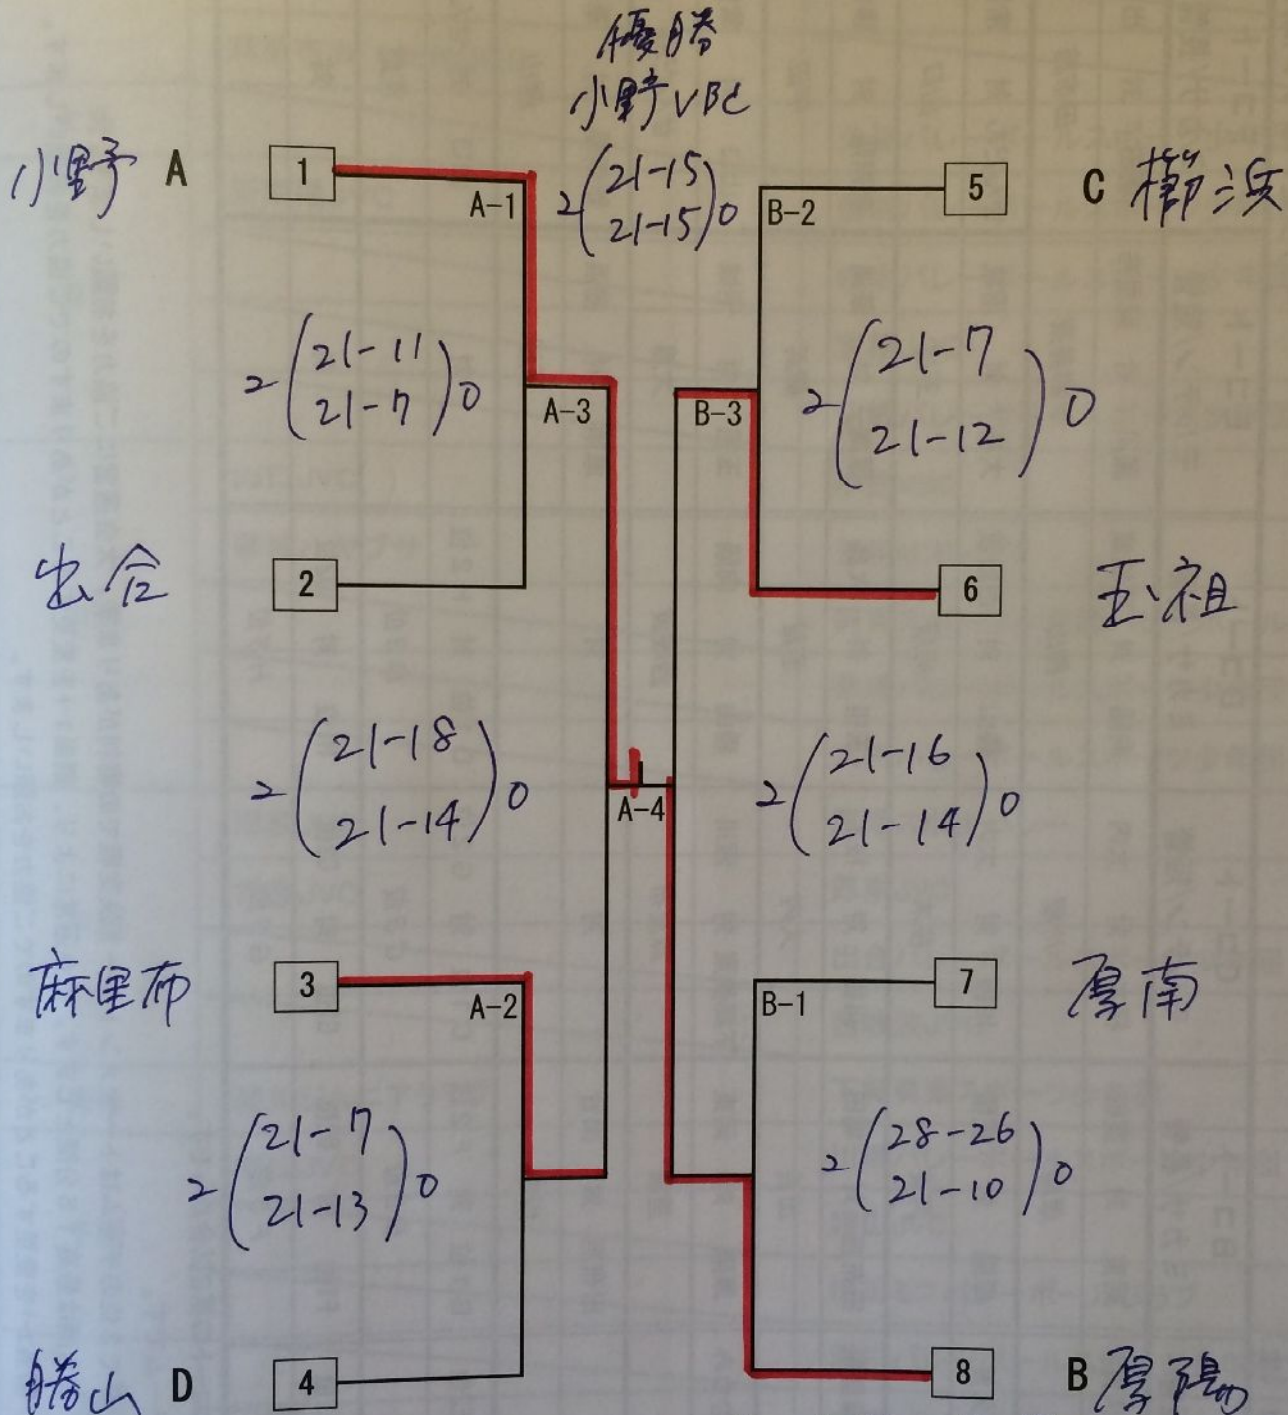

ファミリーマートカップ
 第36回全日本バレーボール小学生大会山口県決勝大会
 第2日目決勝トーナメント

【男子の部】 期日：平成28年6月26日（日） 第1試合開始：9時
 会場：キリンビレッジ周南総合スポーツセンター

※ [2] [3] [6] [7] は下記のチームの抽選とする。
 Jリーグの2位、Kリーグの2位、3位、Lリーグの3位
 但し、予選リーグで対戦したチームと1回戦であたらないよう配慮する。
 ※ 第1試合の審判は本部が担当する。

ファミリーマートカップ
 第36回全日本バレーボール小学生大会山口県決勝大会
 第2日目決勝トーナメント

【女子の部】

期日；平成28年6月26日（日） 第1試合開始；9時
 会場；キリンビバレッジ周南総合スポーツセンター

2位 厚陽 スポコバレー
 3位 麻里布 Jv.バレーボールクラブ
 玉祖 Mフレンズ
 中国大会第4代表 柳浜 バレボリスポーツ少年団

※ 2 3 6 7 は E, F, G, H チームの抽選とする。
 但し、1日目に対戦したチームと1回戦で当たらないよう配慮する。
 ※ 第1試合の審判は本部が担当する。