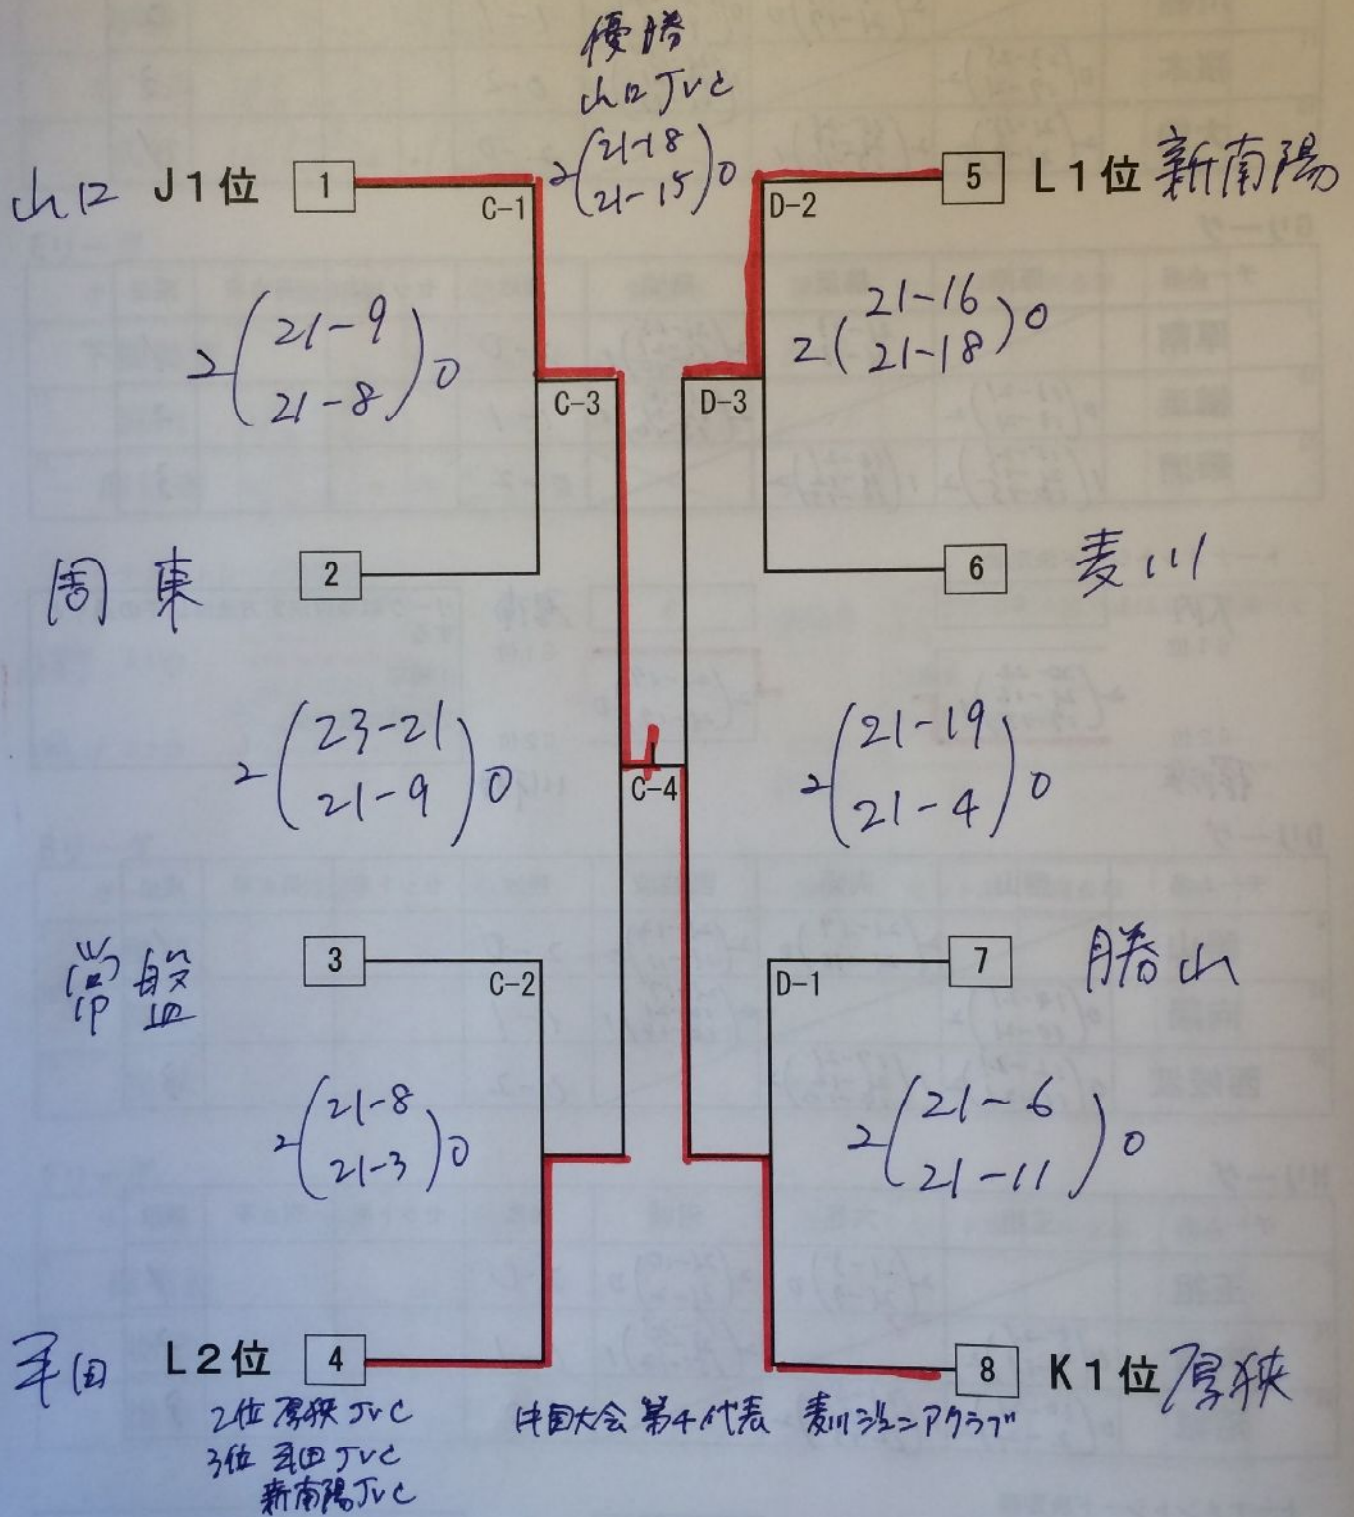

ファミリーマートカップ
 第36回全日本バレーボール小学生大会山口県決勝大会
 第2日目決勝トーナメント

【男子の部】 期日：平成28年6月26日（日） 第1試合開始：9時
 会場：キリンビレッジ周南総合スポーツセンター

※ [2] [3] [6] [7] は下記のチームの抽選とする。
 Jリーグの2位、Kリーグの2位、3位、Lリーグの3位
 但し、予選リーグで対戦したチームと1回戦であたらないよう配慮する。
 ※ 第1試合の審判は本部が担当する。

ファミリーマートカップ
 第36回全日本バレーボール小学生大会山口県決勝大会
 第2日目決勝トーナメント

【女子の部】

期日；平成28年6月26日（日） 第1試合開始；9時
 会場；キリンビバレッジ周南総合スポーツセンター

2位 厚陽 スポコバレー
 3位 麻里布 Jv.バレーボールクラブ
 玉祖 Mフレンズ
 中国大会第4代表 柳浜 バレボリスポーツ少年団

※ 2 3 6 7 は E, F, G, H チームの抽選とする。
 但し、1日目に対戦したチームと1回戦で当たらないよう配慮する。
 ※ 第1試合の審判は本部が担当する。