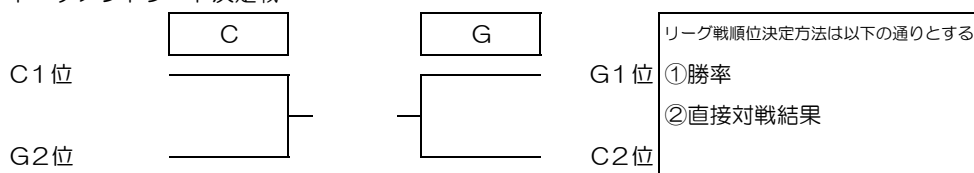

トーナメントシード決定戦

Bリーグ

チーム名	東岐波	椿 東	垢 田	勝敗	セット率	得点率	順位
2 東岐波							
# 椿 東							
# 垢 田							

Fリーグ

チーム名	柳 井	深 川	PIECE	勝敗	セット率	得点率	順位
6 柳 井							
# 深 川							
# P I E C E							

トーナメントシード決定戦

第38回全日本バレーボール小学生大会山口県決勝大会第1日目（予選リーグ）

平成30年6月2日（土） キリンビバレッジ周南総合スポーツセンター

【女子の部】

Cリーグ

チーム名	勝 間	仙 崎	武 蔵	勝敗	セット率	得点率	順位
³ 勝 間							
# 仙 崎							
# 武 蔵							

Gリーグ

チーム名	西岐波	花 岡	おおしま	勝敗	セット率	得点率	順位
⁷ 西岐波							
# 花 岡							
# おおしま							

トーナメントシード決定戦