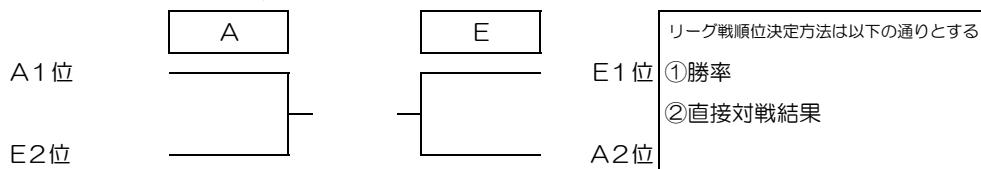

第38回全日本バレーボール小学生大会山口県決勝大会第1日目（予選リーグ）

平成30年6月2日（土） キリンビバレッジ周南総合スポーツセンター

【女子の部】

Aリーグ

チーム名	夢が丘	田布施	秋 月	勝敗	セット率	得点率	順位
1 夢が丘							
9 田布施							
# 秋 月							

Eリーグ

チーム名	鑄銭司	秋 吉	沼 城	勝敗	セット率	得点率	順位
5 鑄銭司							
# 秋 吉							
# 沼 城							

トーナメントシード決定戦

Bリーグ

チーム名	東岐波	椿 東	垢 田	勝敗	セット率	得点率	順位
2 東岐波							
# 椿 東							
# 垢 田							

Fリーグ

チーム名	柳 井	深 川	PIECE	勝敗	セット率	得点率	順位
6 柳 井							
# 深 川							
# P I E C E							

トーナメントシード決定戦

第38回全日本バレーボール小学生大会山口県決勝大会第1日目（予選リーグ）