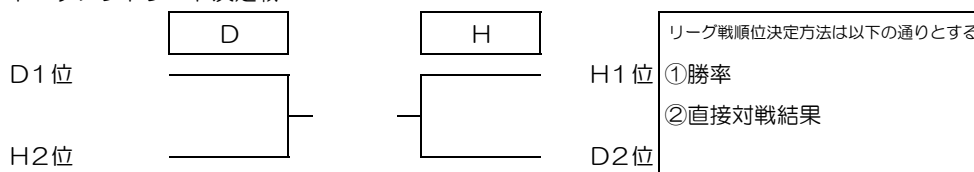

Hリーグ

チーム名	厚 南	田布施	吉 敷	勝敗	セット率	得点率	順位
⁸ 厚 南							
# 白 水							
# 吉 敷							

トーナメントシード決定戦