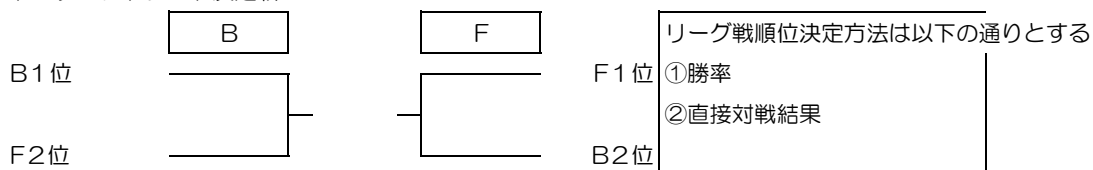

トーナメントシード決定戦

Bリーグ

チーム名	東岐波	椿 東	垢 田	勝敗	セット率	得点率	順位
2 東岐波							
# 椿 東							
# 垢 田							

Fリーグ

チーム名	柳 井	深 川	PIECE	勝敗	セット率	得点率	順位
6 柳 井							
# 深 川							
# P I E C E							

トーナメントシード決定戦

第38回全日本バレーボール小学生大会山口県決勝大会第1日目（予選リーグ）

平成30年6月2日（土） キリンビバレッジ周南総合スポーツセンター

【女子の部】

Cリーグ

チーム名	勝 間	仙 崎	武 蔵	勝敗	セット率	得点率	順位
³ 勝 間							
# 仙 崎							
# 武 蔵							

Gリーグ

チーム名	西岐波	花 岡	おおしま	勝敗	セット率	得点率	順位
⁷ 西岐波							
# 花 岡							
# おおしま							

トーナメントシード決定戦