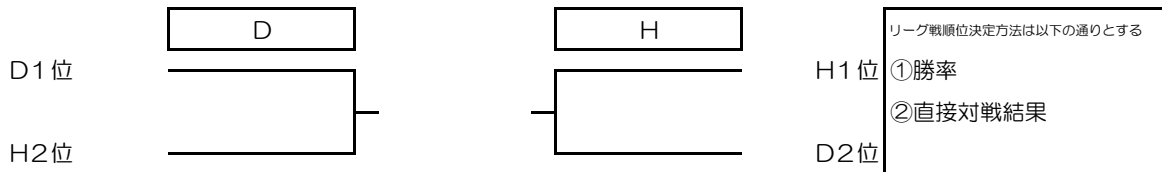

トーナメントシード決定戦

Dリーグ

チーム名	仙崎	KIRARA	厚南	勝敗	セット率	得点率	順位
<sup>4</sup> 仙崎							
<sup>12</sup> KIRARA							
<sup>20</sup> 厚南							

Hリーグ

チーム名	灘	夢が丘	沼城	勝敗	セット率	得点率	順位
<sup>8</sup> 灘							
<sup>16</sup> 夢が丘							
<sup>24</sup> 沼城							

トーナメントシード決定戦

第42回全日本バレーボール小学生大会山口県決勝大会第1日目（予選リーグ）

令和4年6月25日（土） キリンビバレッジ周南総合スポーツセンター

【混合の部】

Jリーグ

チーム名	鑄銭司	鹿野	Smileys	津布田		勝敗	セット率	得点率	順位
1 鑄銭司					X				
5 鹿野									
9 Smileys									
13 津布田									

J1位

J2位