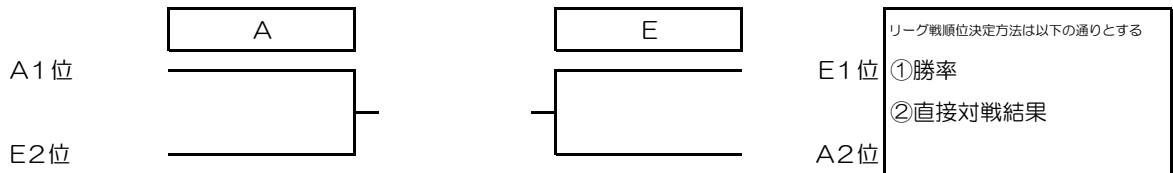

第42回全日本バレーボール小学生大会山口県決勝大会第1日目（予選リーグ）

令和4年6月25日（土） キリンビバレッジ周南総合スポーツセンター

【女子の部】

Aリーグ

チーム名	リトルスター	牟礼	秋月	勝敗	セット率	得点率	順位
<sup>1</sup> リトルスター							
<sup>9</sup> 牟礼							
<sup>17</sup> 秋月							

Eリーグ

チーム名	椿東	上宇部	おおしま	勝敗	セット率	得点率	順位
<sup>5</sup> 椿東							
<sup>13</sup> 上宇部							
<sup>21</sup> おおしま							

トーナメントシード決定戦

Bリーグ

チーム名	中関	西宇部	桜木	勝敗	セット率	得点率	順位
<sup>2</sup> 中関							
<sup>10</sup> 西宇部							
<sup>18</sup> 桜木							

Fリーグ

チーム名	麻里布	菊川	浅江	勝敗	セット率	得点率	順位
<sup>6</sup> 麻里布							
<sup>14</sup> 菊川							
<sup>22</sup> 浅江							