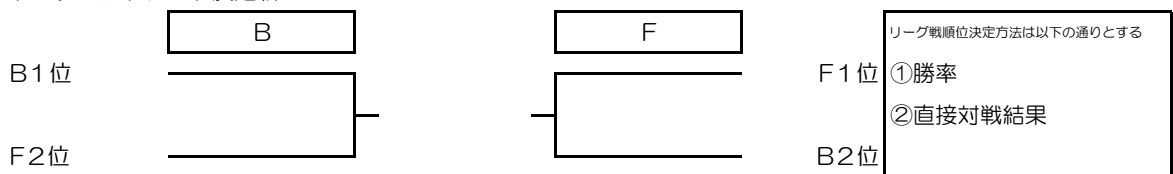

Fリーグ

チーム名	麻里布	菊川	浅江	勝敗	セット率	得点率	順位
⁶ 麻里布							
¹⁴ 菊川							
²² 浅江							

トーナメントシード決定戦