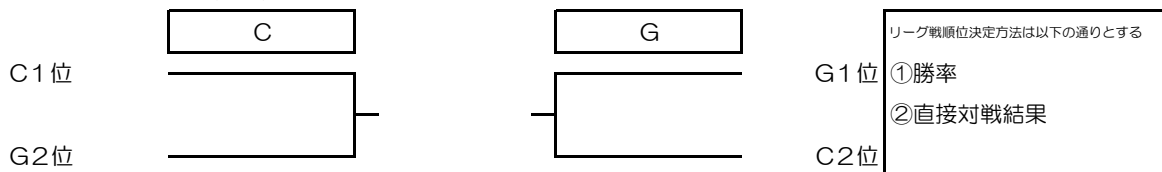

第42回全日本バレーボール小学生大会山口県決勝大会第1日目（予選リーグ）

令和4年6月25日（土） キリンビバレッジ周南総合スポーツセンター

【女子の部】

Cリーグ

チーム名	厚陽	光井	王司	勝敗	セット率	得点率	順位
³ 厚陽							
¹¹ 光井							
¹⁹ 王司							

Gリーグ

チーム名	花岡	松崎	和木	勝敗	セット率	得点率	順位
⁷ 花岡							
¹⁵ 松崎							
²³ 和木							

トーナメントシード決定戦