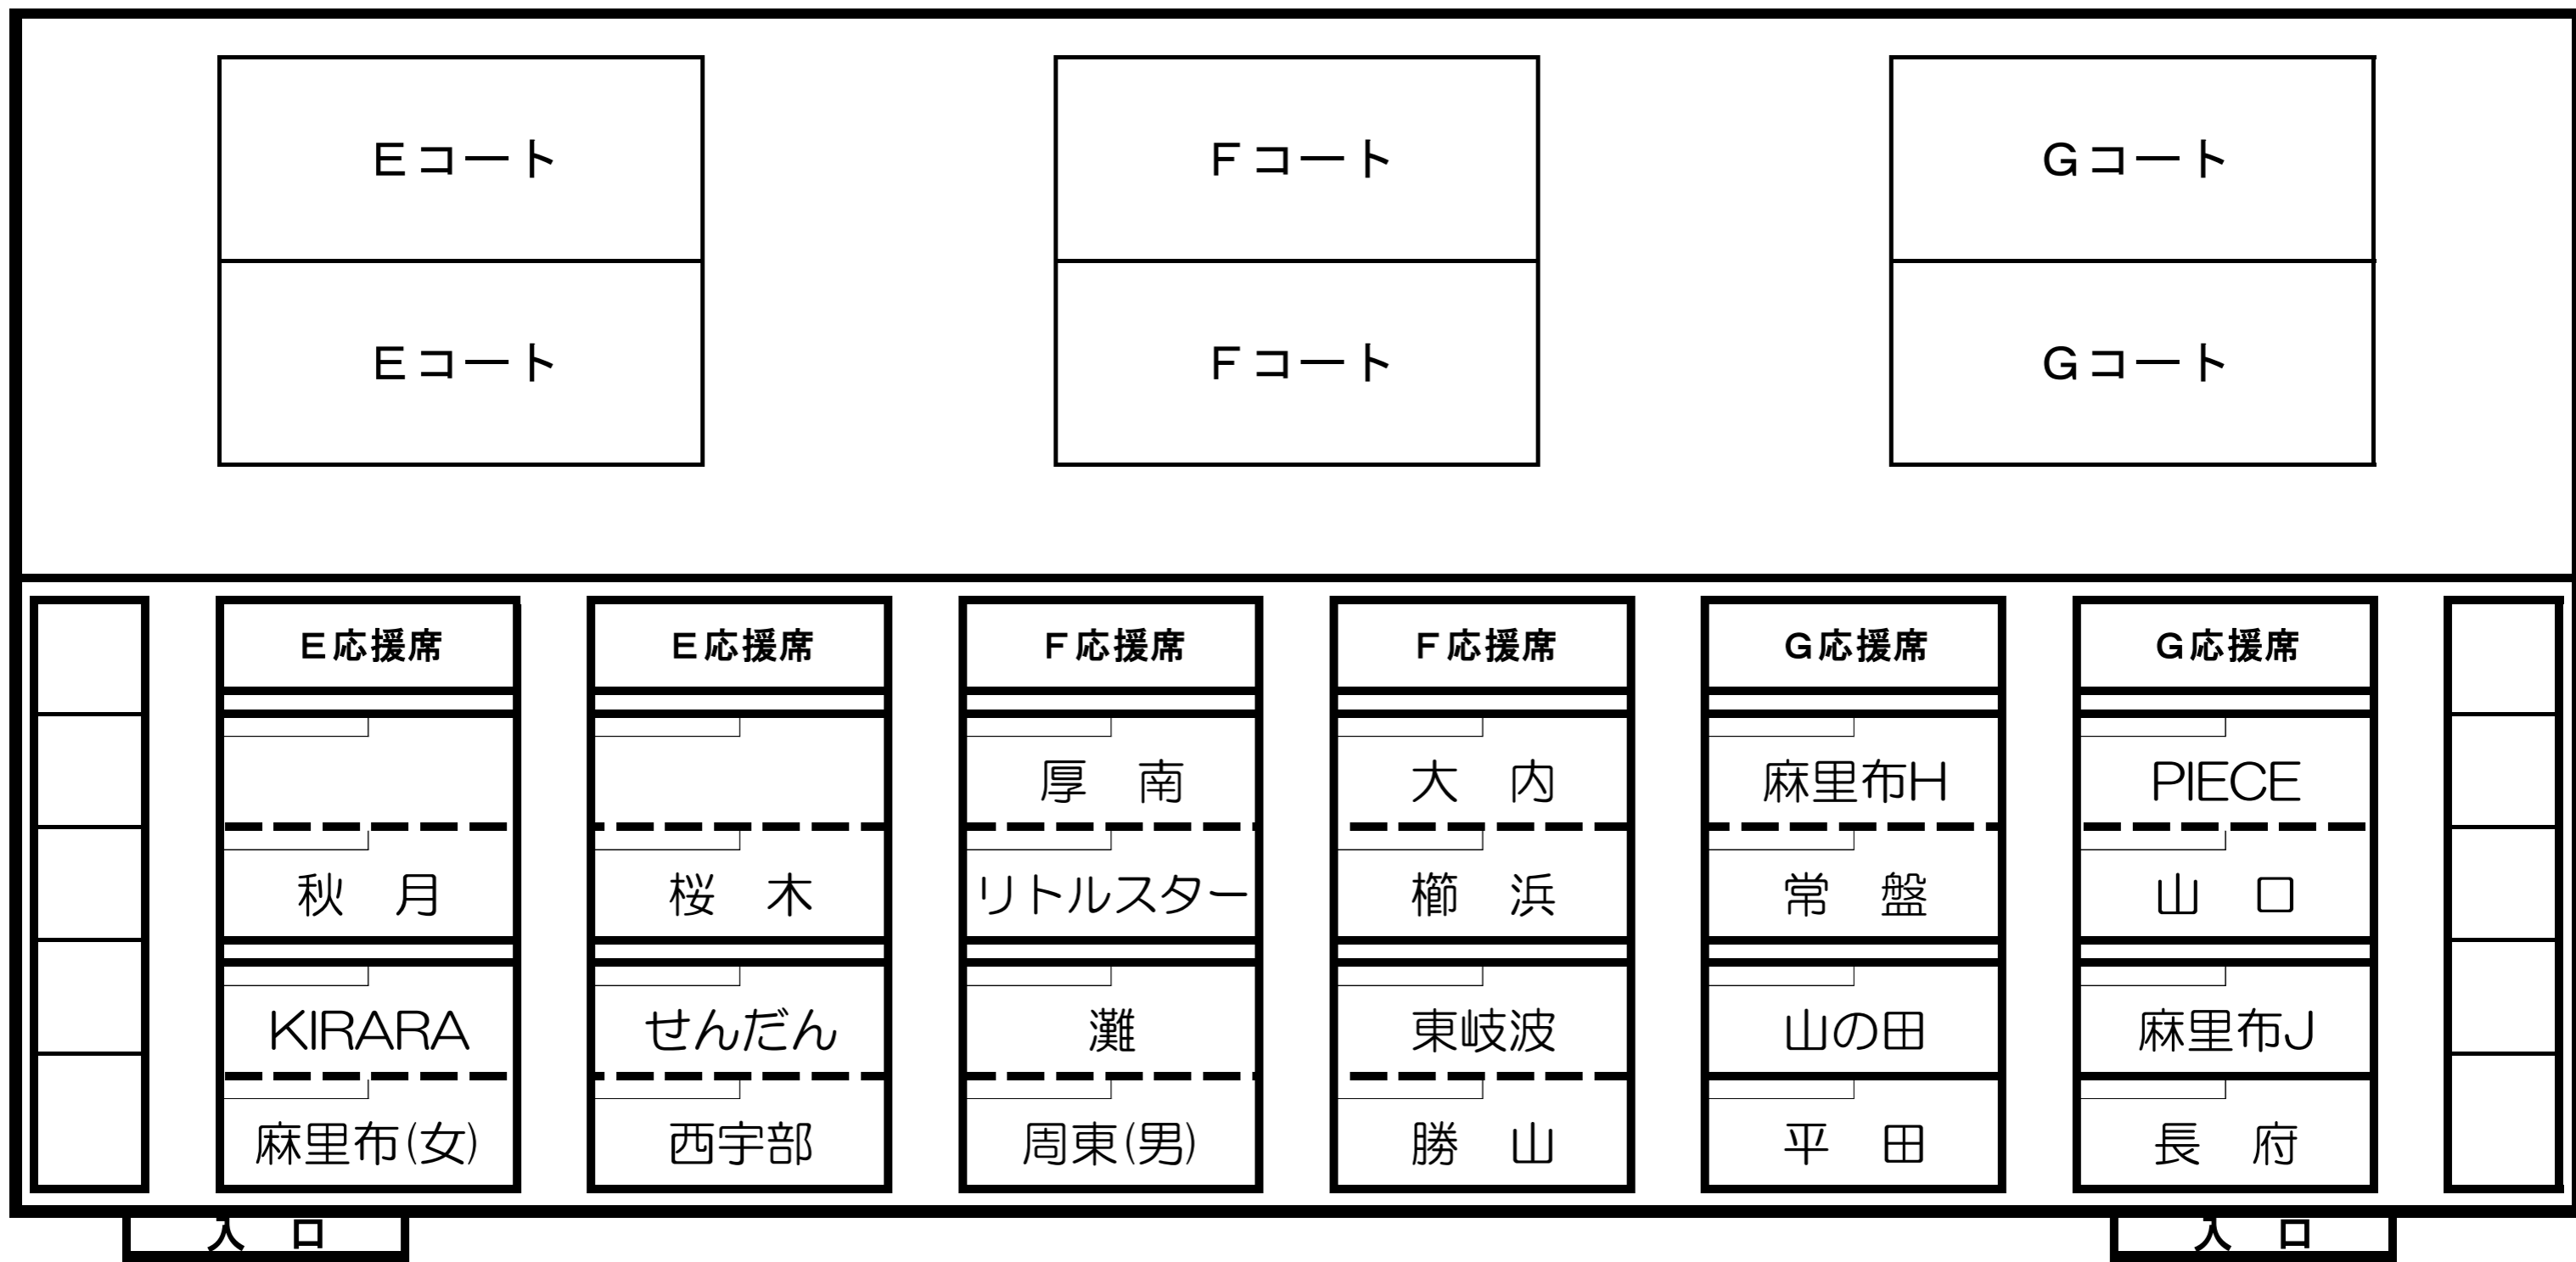

	中 関	花 岡	末 武	椿 東		藤 山	鑄銭司	麦 川	小 野	
		周東(女)		柳 井		華 城	むつみ	大 歳	沼 城	
	A 応援席	A 応援席	B 応援席	B 応援席		C 応援席	C 応援席	D 応援席	D 応援席	

入口

男子トイレ

Aコート	Bコート	Cコート	Dコート
Aコート	Bコート	Cコート	Dコート

女子トイレ

A 応援席	A 応援席	B 応援席	B 応援席		C 応援席	C 応援席	D 応援席	D 応援席
	浅 江		阿知須		下郷美東	王 司	Smileys	武 蔵
MISUMI	夢が丘	久米	仙 崎		厚 陽	新南陽	神 原	花燃ゆ

入口

メインアリーナ荷物置き場

多目的ホール荷物置き場

メインアリーナ荷物置き場