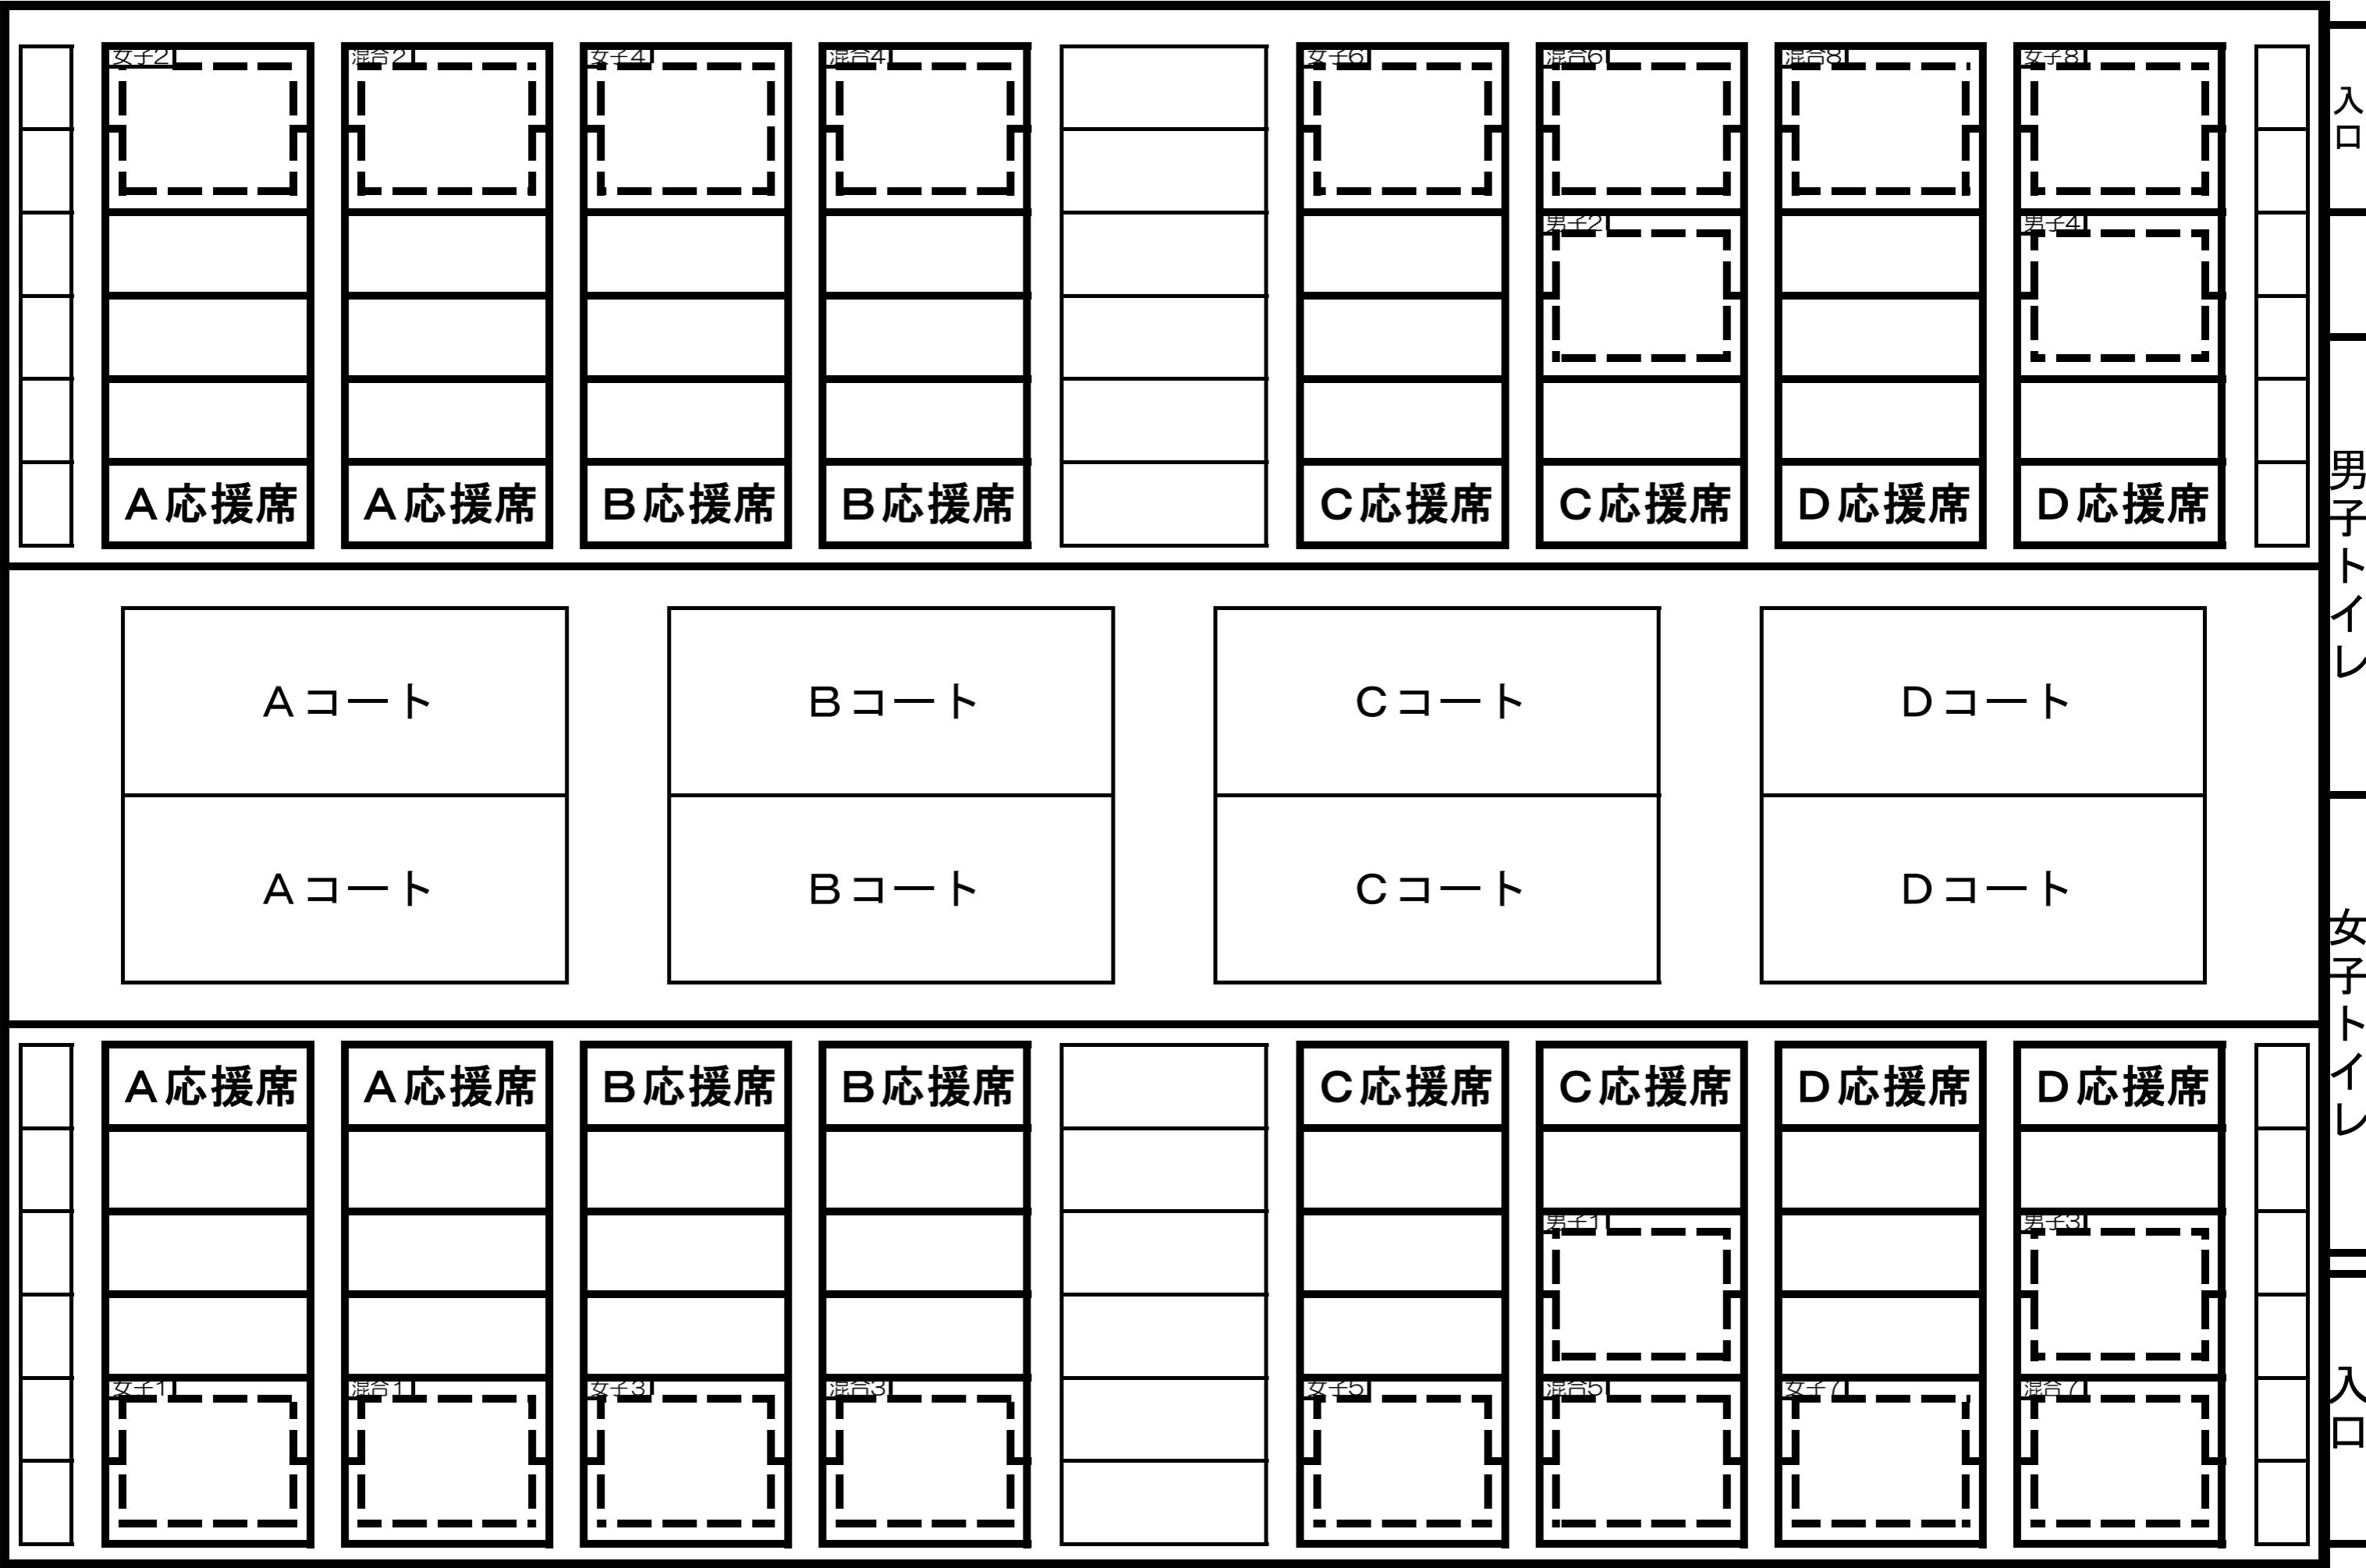

	中 関	花 岡	末 武	椿 東		藤 山	鑄銭司	麦 川	小 野	
		周東(女)		柳 井		華 城	むつみ	大 歳	沼 城	
	A 応援席	A 応援席	B 応援席	B 応援席		C 応援席	C 応援席	D 応援席	D 応援席	

入口

男子トイレ

Aコート	Bコート	Cコート	Dコート
Aコート	Bコート	Cコート	Dコート

女子トイレ

A 応援席	A 応援席	B 応援席	B 応援席		C 応援席	C 応援席	D 応援席	D 応援席
	浅 江		阿知須		下郷美東	王 司	Smileys	武 蔵
MISUMI	夢が丘	久米	仙 崎		厚 陽	新南陽	神 原	花燃ゆ

入口

メインアリーナ荷物置き場

多目的ホール荷物置き場

メインアリーナ荷物置き場