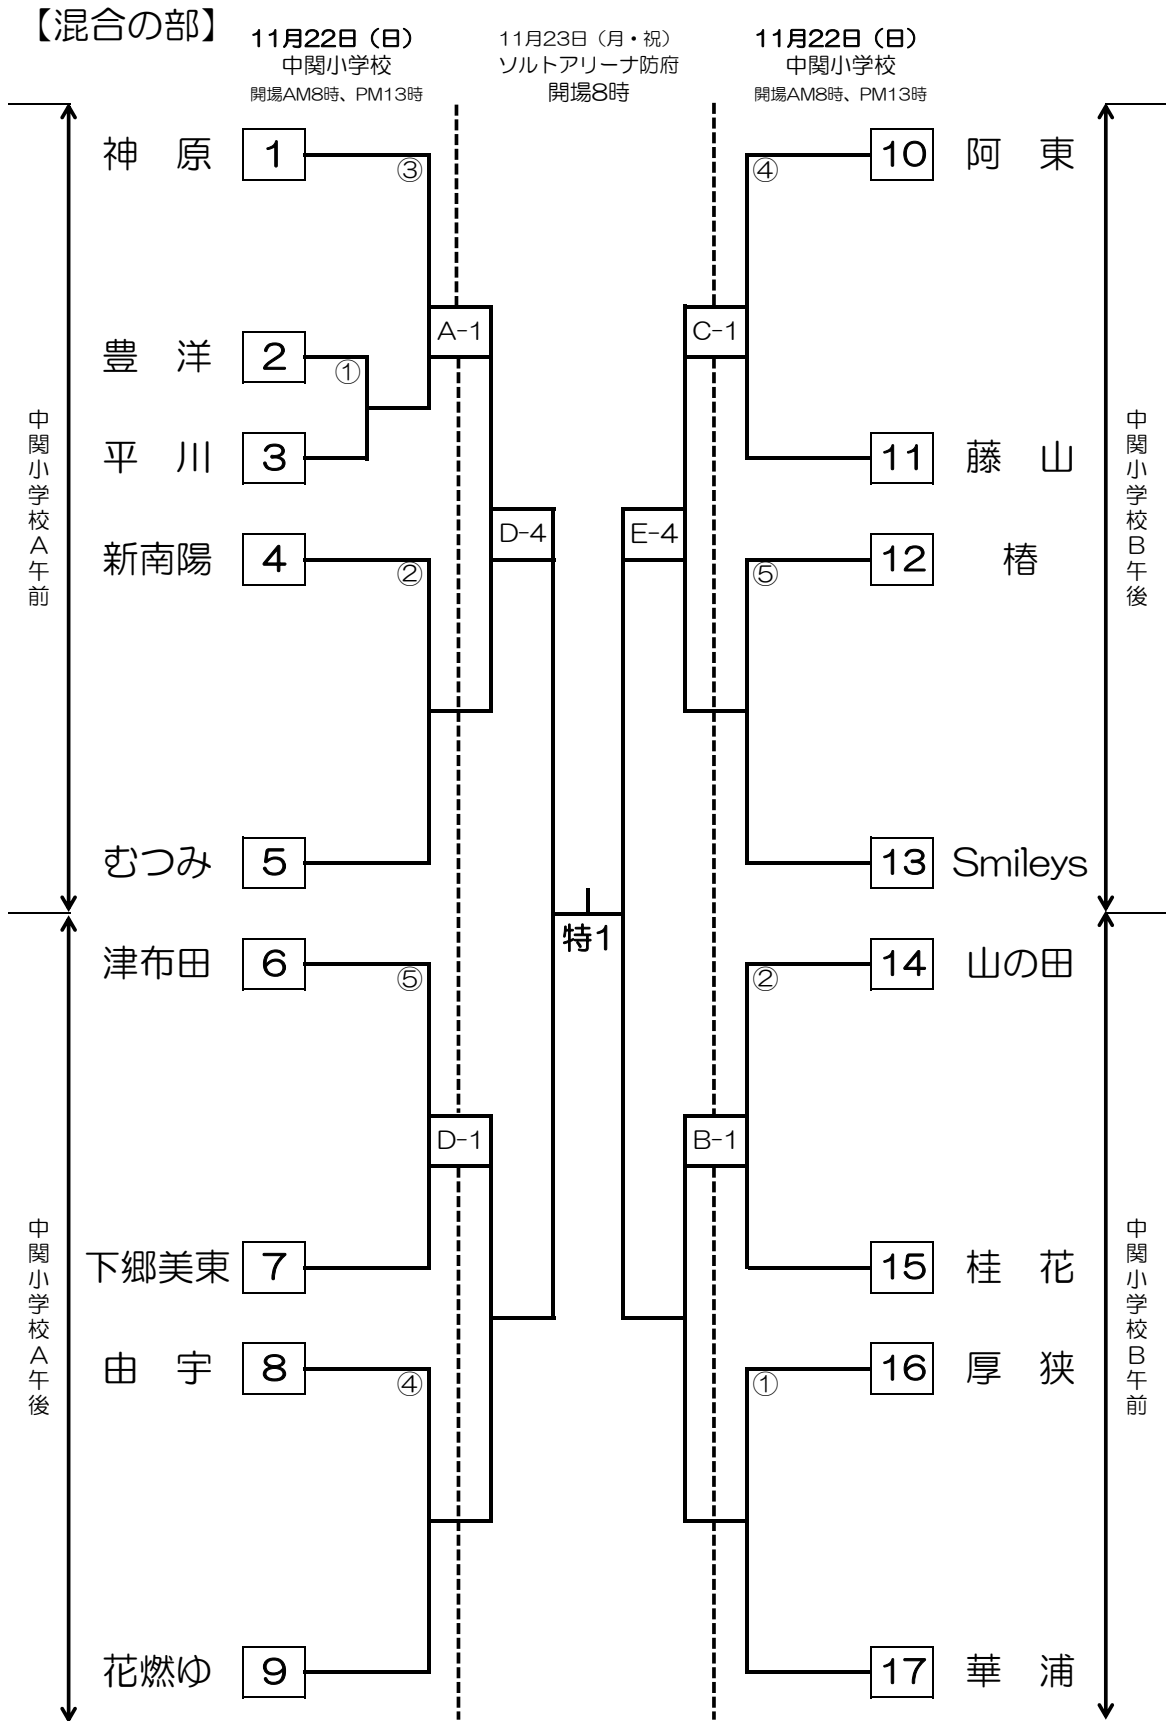

マルキュウカップ

第35回山口県小学生バレーボール選手権大会県決勝大会

(ボール：ミカサ、笛：電子ホイッスル)

決勝戦は対戦するチームのそれぞれ14名以内のサポートスタッフが観客席で観戦できます。
大会参加者名簿に記載のない方は観戦できません。
ID(識別証)がない方は観客席には入れませんので観客席に入るときにはIDを必ず身につけてください。
観戦するときは必ずマスクを着用してください。(マスクを着用されない方は観戦できません)
観客席での応援は拍手のみとし、声を出したりメガホンやバットボトルを使ったりした応援はできません。