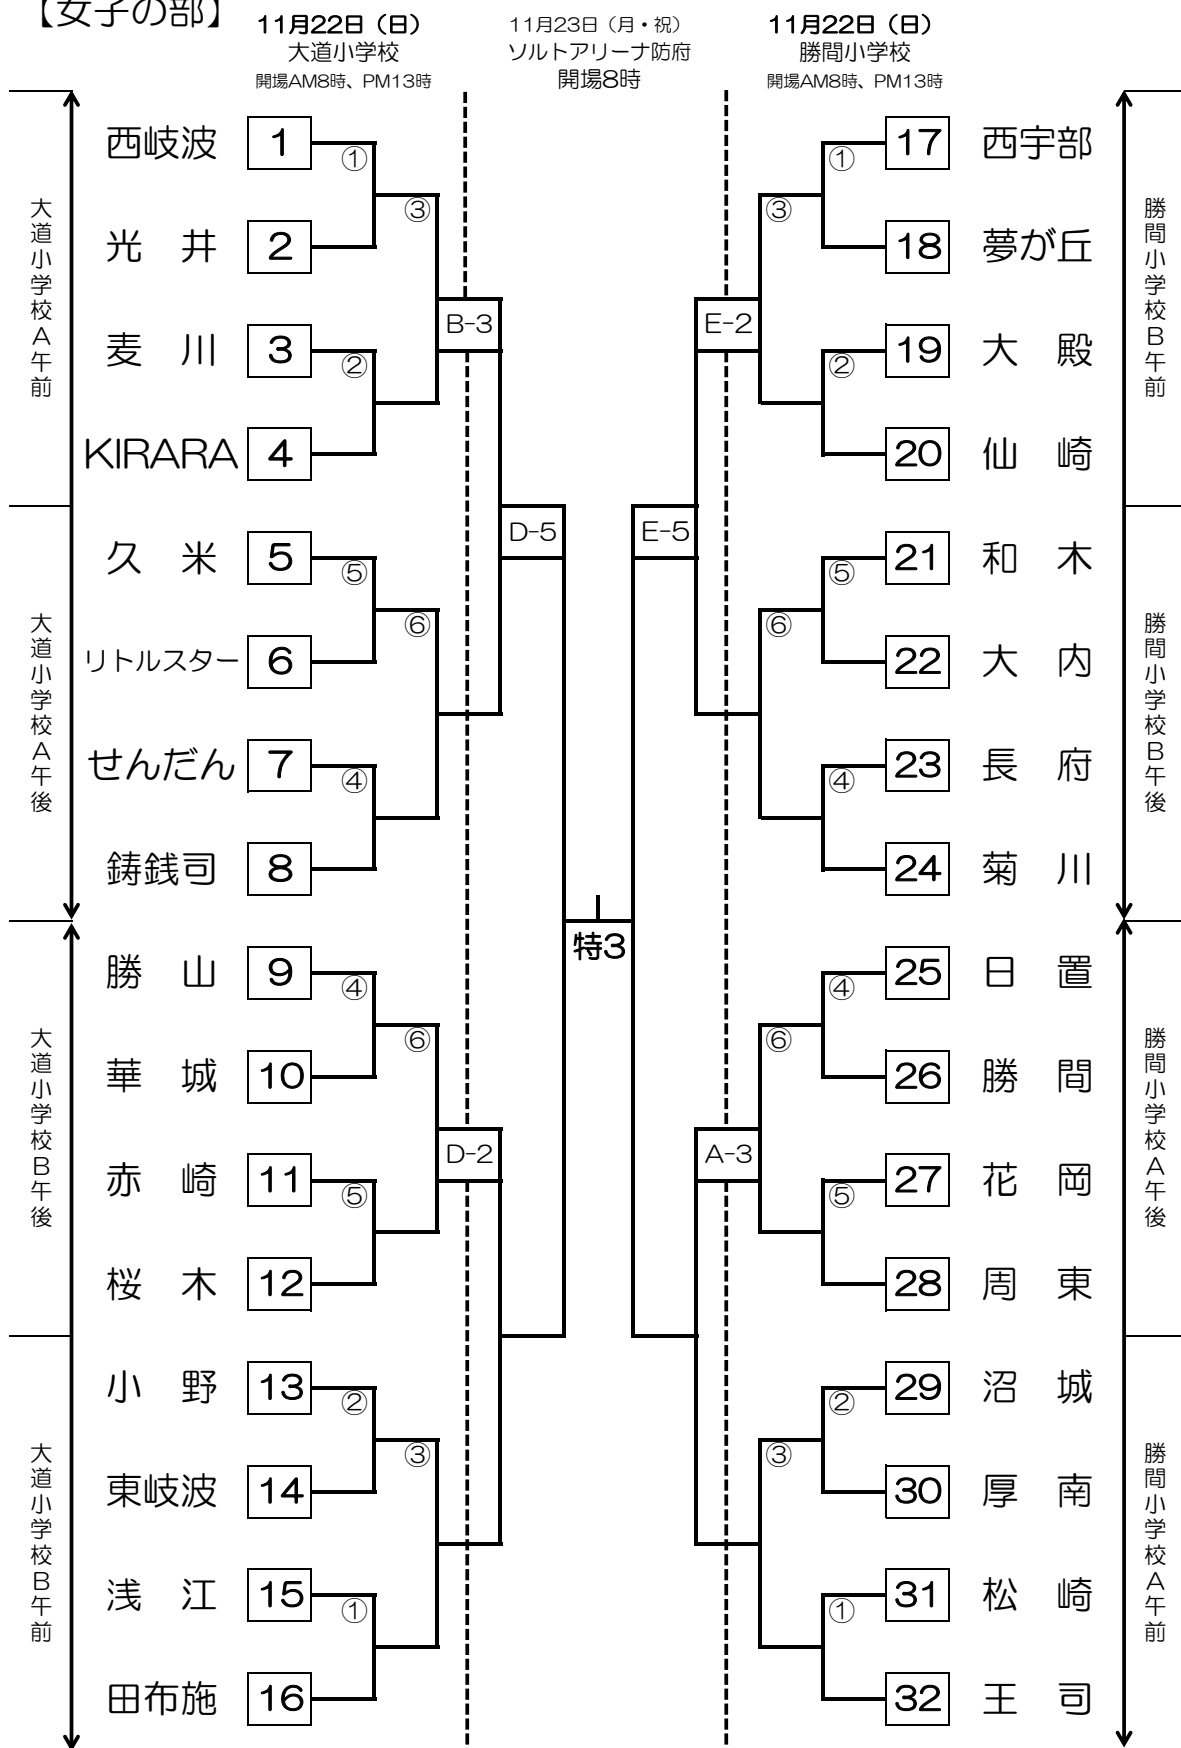

# マルキュウカップ

## 第35回山口県小学生バレーボール選手権大会県決勝大会

(ボール：モルテン、笛：電子ホイッスル)

### 【女子の部】

決勝戦は対戦するチームのそれぞれ14名以内のサポートスタッフが観客席で観戦できます。  
 大会参加者名簿に記載のない方は観戦できません。  
 ID(識別証)がない方は観客席には入れませんので観客席に入るときにはIDを必ず身につけてください。  
 観戦するときは必ずマスクを着用してください。(マスクを着用されない方は観戦できません)  
 観客席での応援は拍手のみとし、声を出したりメガホンやペットボトルを使ったりした応援はできません。