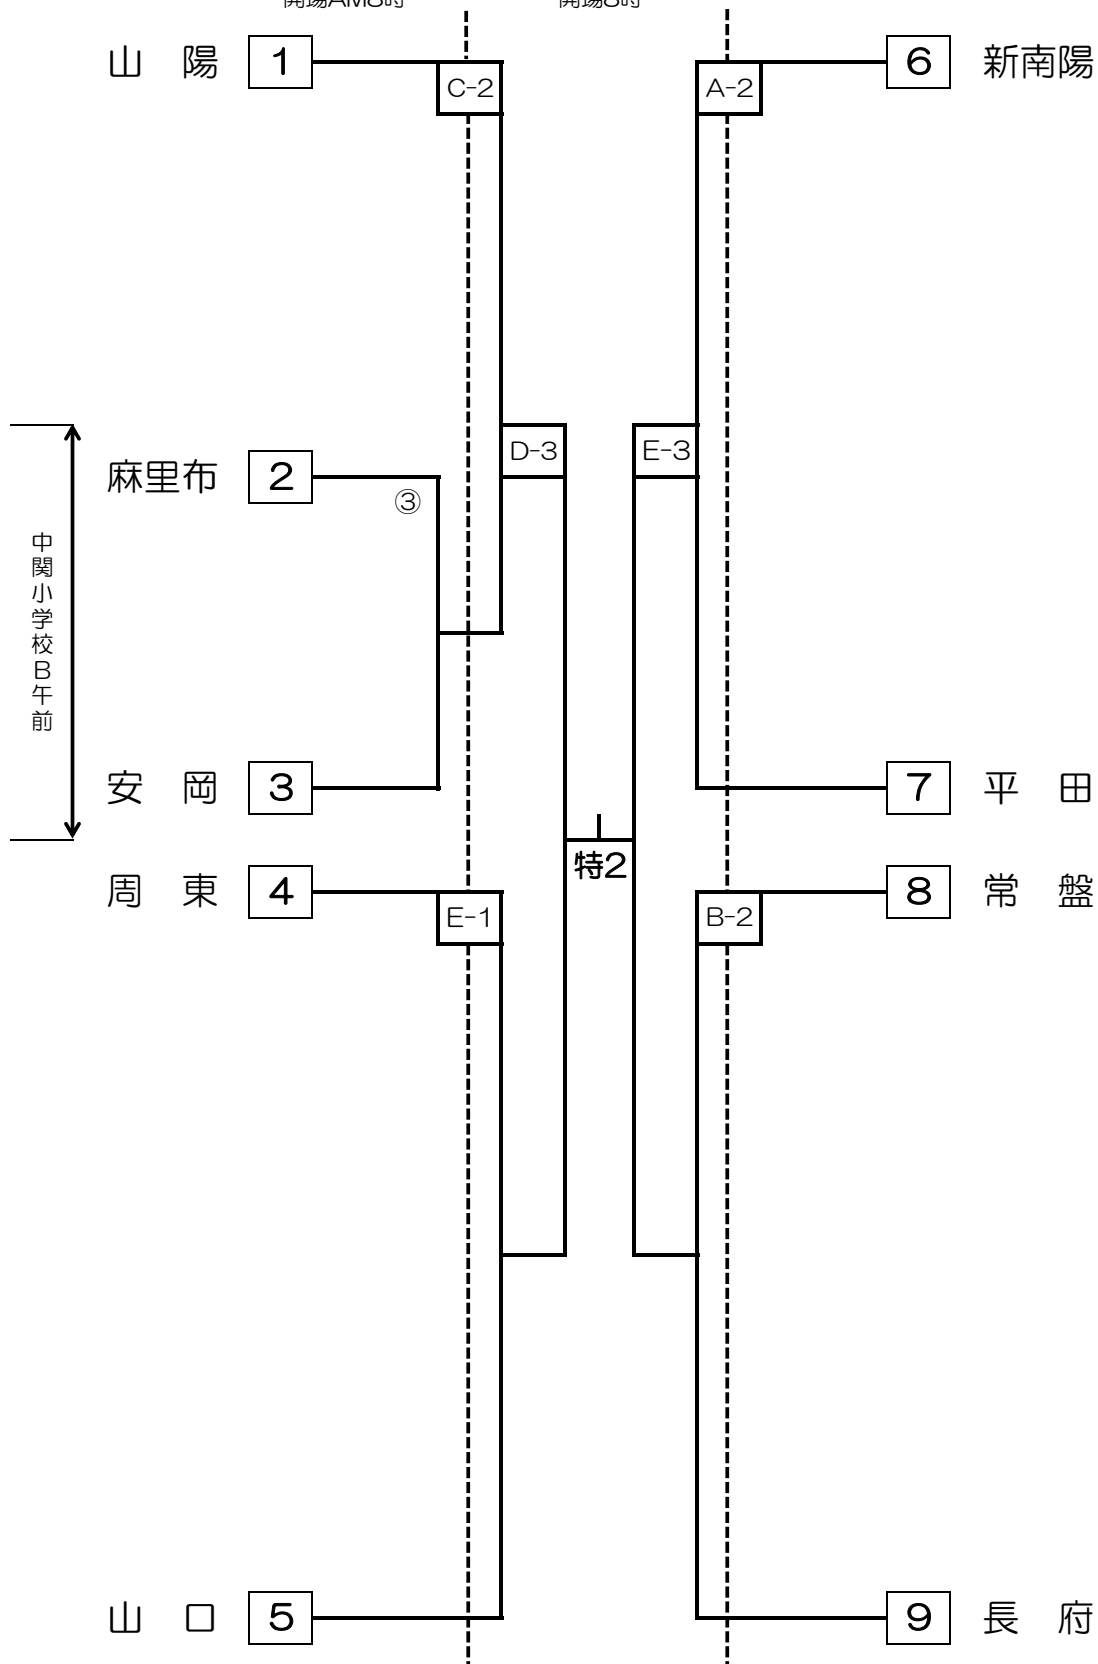

### 【女子の部】

決勝戦は対戦するチームのそれぞれ14名以内のサポートスタッフが観客席で観戦できます。  
 大会参加者名簿に記載のない方は観戦できません。  
 ID(識別証)がない方は観客席には入れませんので観客席に入るときにはIDを必ず身につけてください。  
 観戦するときは必ずマスクを着用してください。(マスクを着用されない方は観戦できません)  
 観客席での応援は拍手のみとし、声を出したりメガホンやペットボトルを使ったりした応援はできません。

### 【男子の部】

11月22日(日)  
中関小学校  
開場AM8時

11月23日(月・祝)  
ソルトアリーナ防府  
開場8時

決勝戦は対戦するチームのそれぞれ14名以内のサポートスタッフが観客席で観戦できます。  
大会参加者名簿に記載のない方は観戦できません。

ID(識別証)がない方は観客席には入れませんので観客席に入るときにはIDを必ず身につけてください。  
観戦するときは必ずマスクを着用してください。(マスクを着用されない方は観戦できません)  
観客席での応援は拍手のみとし、声を出したりメガホンやペットボトルを使ったりした応援はできません。