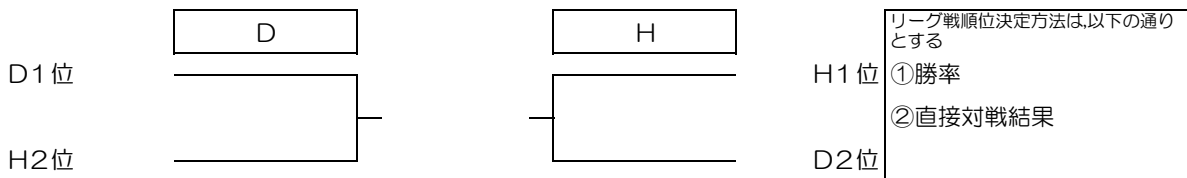

令和3年6月26日（土） キリンビバレッジ周南総合スポーツセンター

【女子の部】

Cリーグ

チーム名	厚南	KIRARA	浅江	勝敗	セット率	得点率	順位
³ 厚南							
¹¹ KIRARA							
¹⁹ 浅江							

Gリーグ

チーム名	菊川	夢が丘	王司	勝敗	セット率	得点率	順位
⁷ 菊川							
¹⁵ 夢が丘							
²³ 王司							

トーナメントシード決定戦

Dリーグ

チーム名	勝山	大歳	桜木	勝敗	セット率	得点率	順位
⁴ 勝山							
¹² 大歳							
²⁰ 桜木							

Hリーグ

チーム名	厚陽	田布施	光井	勝敗	セット率	得点率	順位
⁸ 厚陽							
¹⁶ 田布施							
²⁴ 光井							

トーナメントシード決定戦

第41回全日本バレーボール小学生大会山口県決勝大会第1日目（予選リーグ）

令和3年6月26日（土） キリンビバレッジ周南総合スポーツセンター