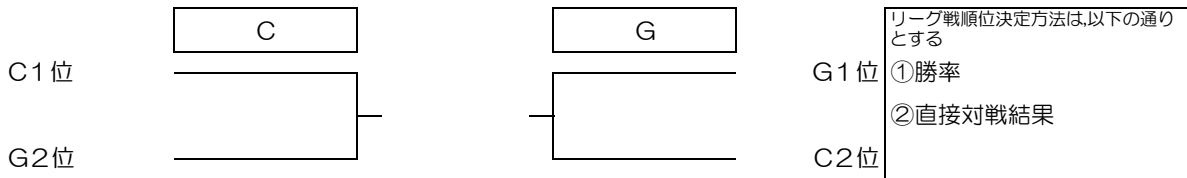

令和3年6月26日（土） キリンビバレッジ周南総合スポーツセンター

【女子の部】

Cリーグ

チーム名	厚南	KIRARA	浅江	勝敗	セット率	得点率	順位
³ 厚南							
¹¹ KIRARA							
¹⁹ 浅江							

Gリーグ

チーム名	菊川	夢が丘	王司	勝敗	セット率	得点率	順位
⁷ 菊川							
¹⁵ 夢が丘							
²³ 王司							

トーナメントシード決定戦

Dリーグ

チーム名	勝山	大歳	桜木	勝敗	セット率	得点率	順位
⁴ 勝山							
¹² 大歳							
²⁰ 桜木							

Hリーグ

チーム名	厚陽	田布施	光井	勝敗	セット率	得点率	順位
⁸ 厚陽							
¹⁶ 田布施							
²⁴ 光井							

トーナメントシード決定戦

第41回全日本バレーボール小学生大会山口県決勝大会第1日目（予選リーグ）

令和3年6月26日（土） キリンビバレッジ周南総合スポーツセンター