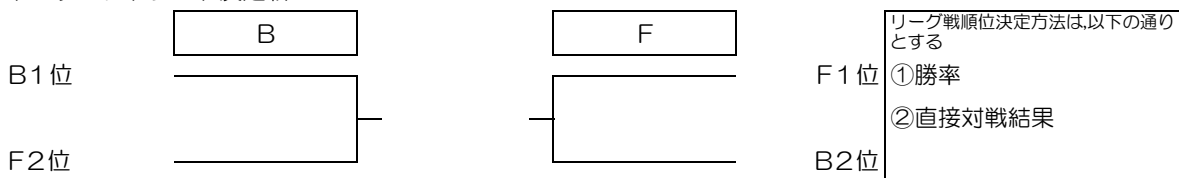

トーナメントシード決定戦

Bリーグ

チーム名	リトルスター	常盤	和木	勝敗	セット率	得点率	順位
² リトルスター							
¹⁰ 常盤							
¹⁸ 和木							

Fリーグ

チーム名	小野	深川	花岡	勝敗	セット率	得点率	順位
⁶ 小野							
¹⁴ 深川							
²² 花岡							

トーナメントシード決定戦

第41回全日本バレーボール小学生大会山口県決勝大会第1日目（予選リーグ）

令和3年6月26日（土） キリンビバレッジ周南総合スポーツセンター

【女子の部】

Cリーグ

チーム名	厚南	KIRARA	浅江	勝敗	セット率	得点率	順位
³ 厚南							
¹¹ KIRARA							
¹⁹ 浅江							

Gリーグ

チーム名	菊川	夢が丘	王司	勝敗	セット率	得点率	順位
⁷ 菊川							
¹⁵ 夢が丘							
²³ 王司							

トーナメントシード決定戦