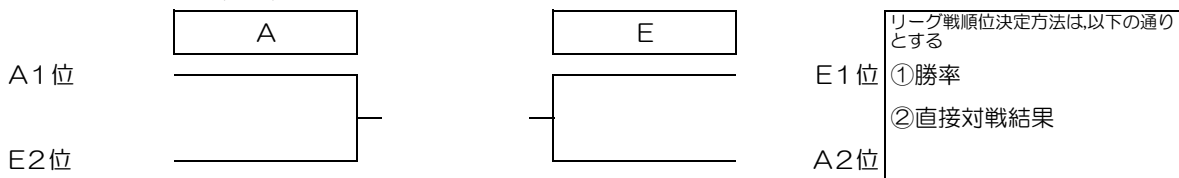

第41回全日本バレーボール小学生大会山口県決勝大会第1日目（予選リーグ）

令和3年6月26日（土） キリンビバレッジ周南総合スポーツセンター

【女子の部】

Aリーグ

チーム名	西宇部	柳井	宮野	勝敗	セット率	得点率	順位
¹ 西宇部							
⁹ 柳井							
¹⁷ 宮野							

Eリーグ

チーム名	MISUMI	櫛浜	大内	勝敗	セット率	得点率	順位
⁵ MISUMI							
¹³ 櫛浜							
²¹ 大内							

トーナメントシード決定戦