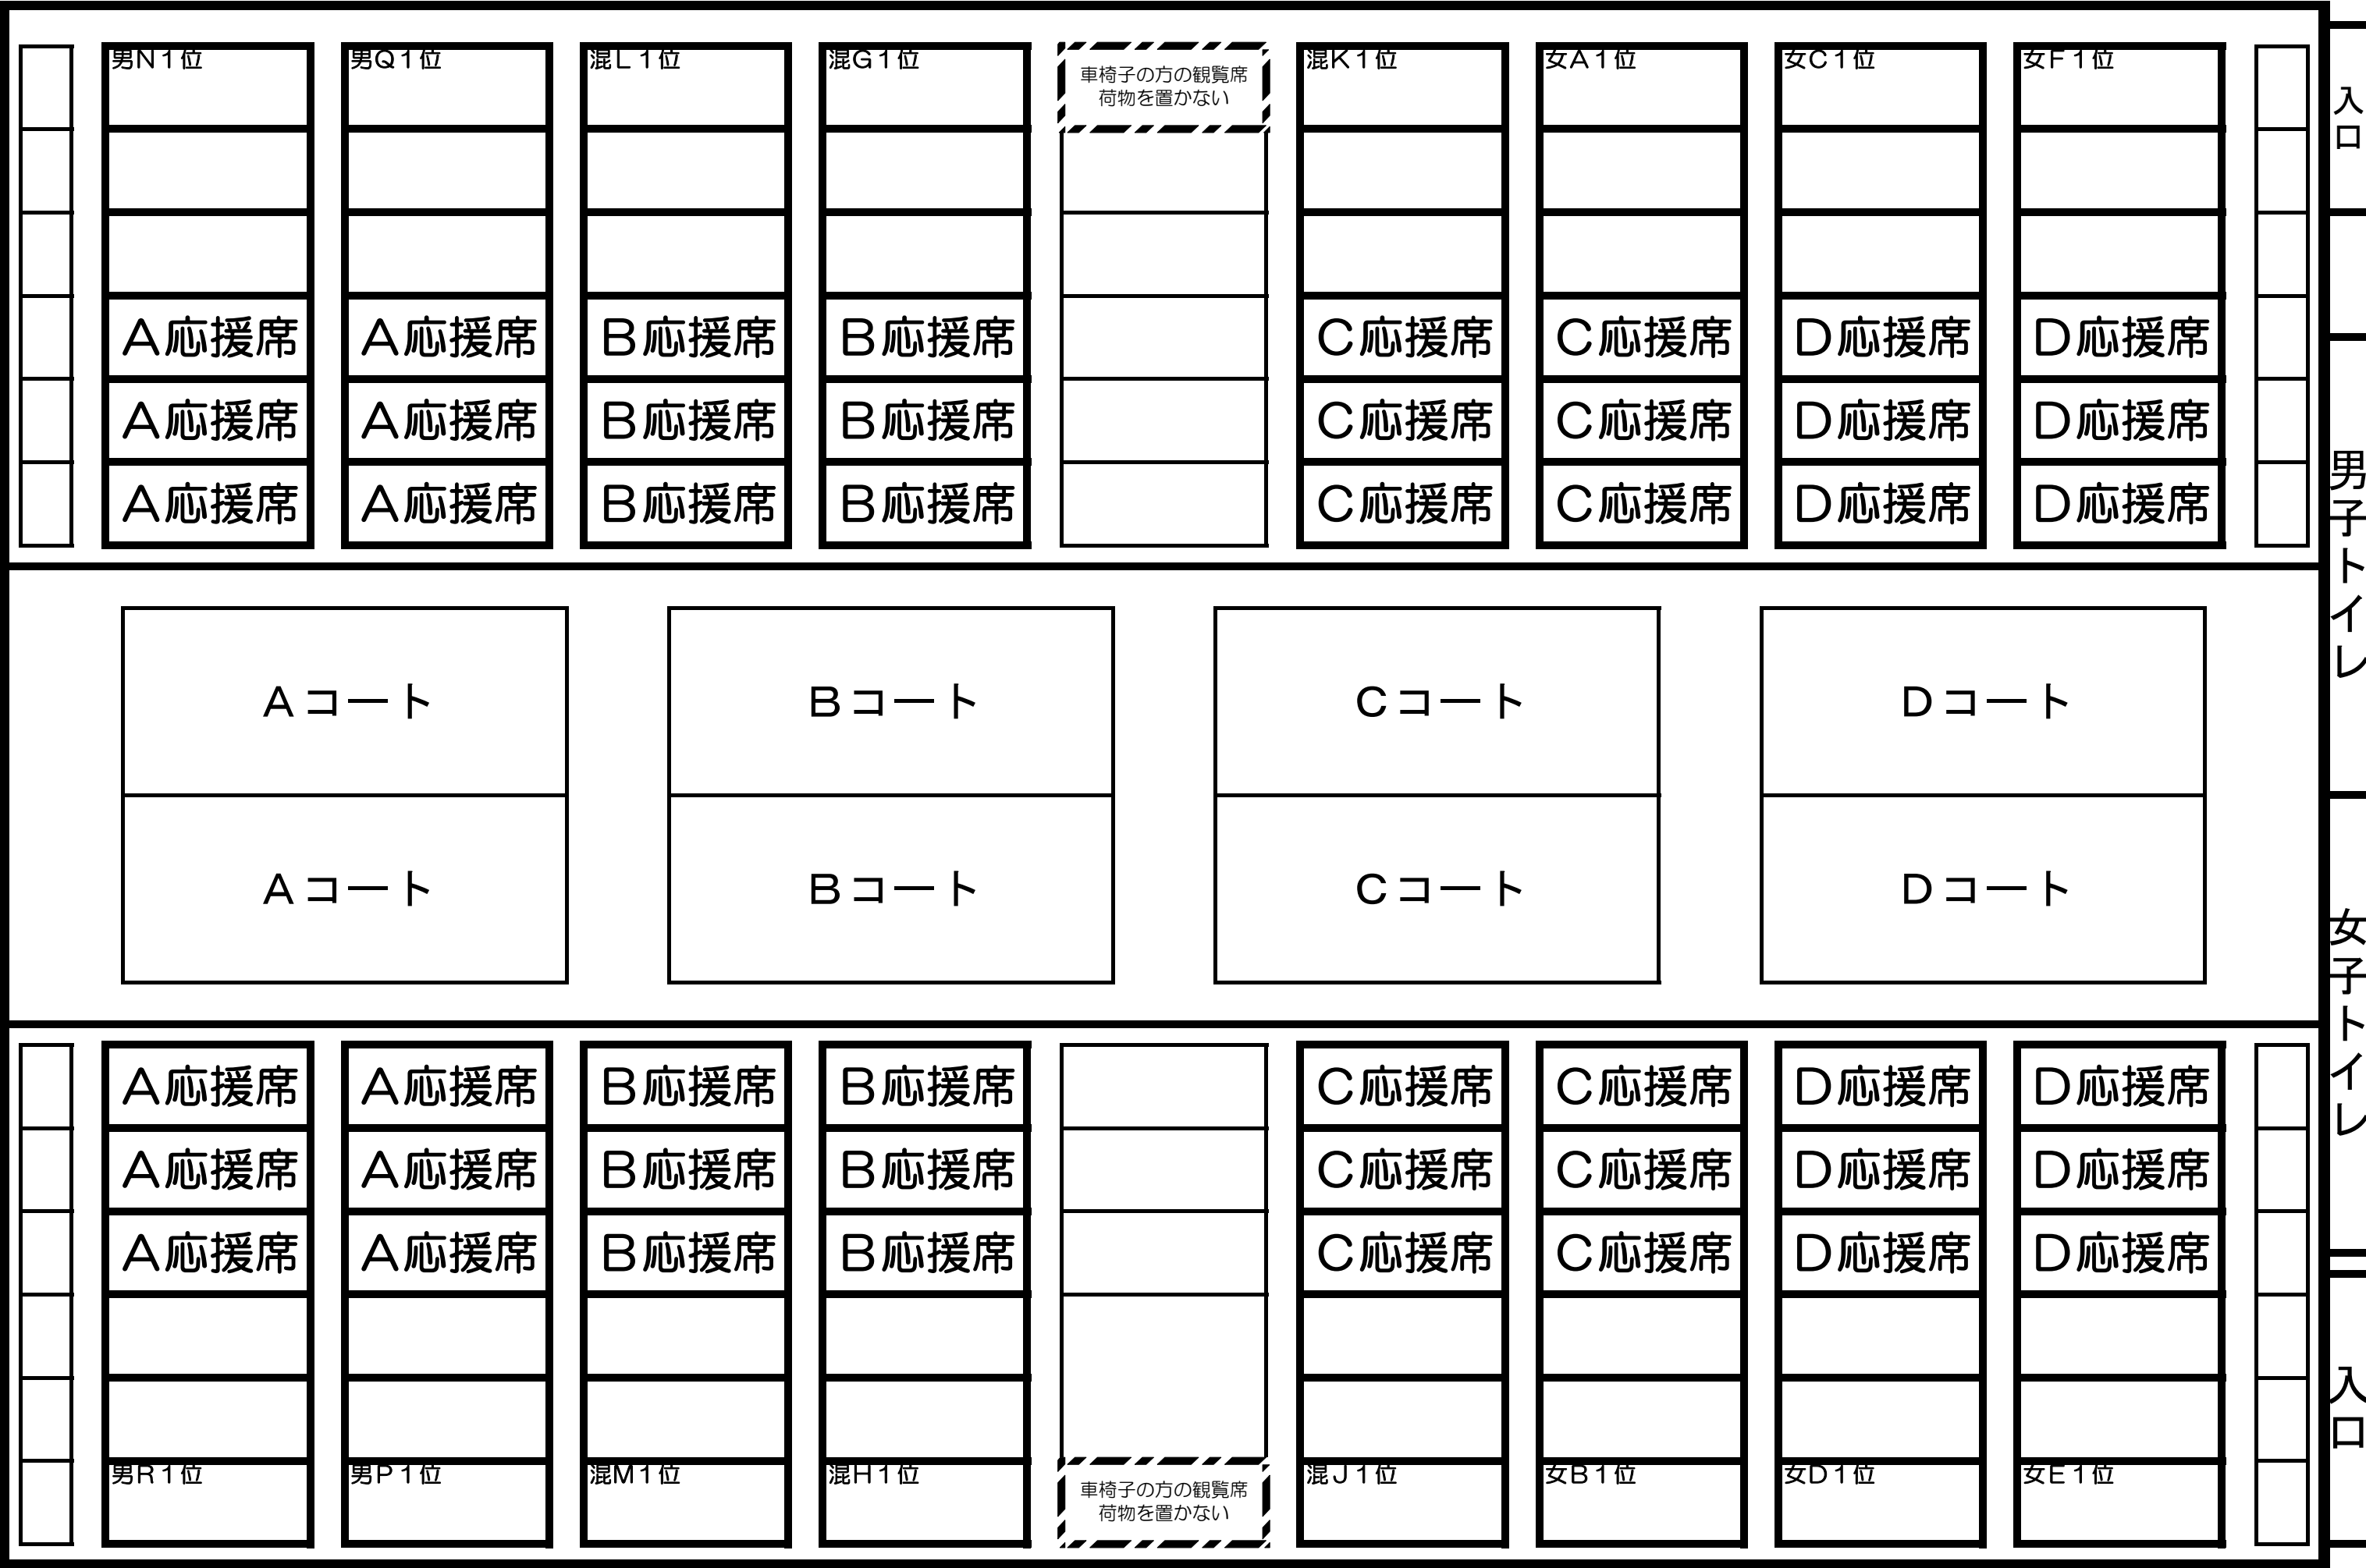

	麻里布H	山口	椿東	末武	麦川	藤山	菊川	厚陽	車椅子の方の観覧席 荷物を置かない	鹿野	西岐波	山の田	平田	神原	灘	上宇部	花燃ゆ	常盤	麻里布J	
	A応援席		A応援席		B応援席		B応援席			C応援席		C応援席		C応援席		D応援席		D応援席		
	A応援席		A応援席		B応援席		B応援席			C応援席		C応援席		C応援席		D応援席		D応援席		
	A応援席		A応援席		B応援席		B応援席			C応援席		C応援席		C応援席		D応援席		D応援席		

Aコート					Bコート					Cコート					Dコート				
Aコート					Bコート					Cコート					Dコート				

	A応援席		A応援席		B応援席		B応援席			C応援席		C応援席		D応援席		D応援席		
	A応援席		A応援席		B応援席		B応援席			C応援席		C応援席		D応援席		D応援席		
	A応援席		A応援席		B応援席		B応援席			C応援席		C応援席		D応援席		D応援席		
勝山男	勝山女	津布田	豊洋	おおしま	周東	安岡	王司	下郷美東	車椅子の方の観覧席 荷物を置かない	長府	花岡	吉敷	Smileys	MISUMI	新南陽	華浦	PIECE	
	A応援席		A応援席		B応援席		B応援席			C応援席		C応援席		D応援席		D応援席		
	A応援席		A応援席		B応援席		B応援席			C応援席		C応援席		D応援席		D応援席		
	A応援席		A応援席		B応援席		B応援席			C応援席		C応援席		D応援席		D応援席		

22日(土) メインアリーナ荷物置き場

入口

男子トイレ

女子トイレ

入口

22日(土) 多目的ホール荷物置き場

23日(日) メインアリーナ荷物置き場