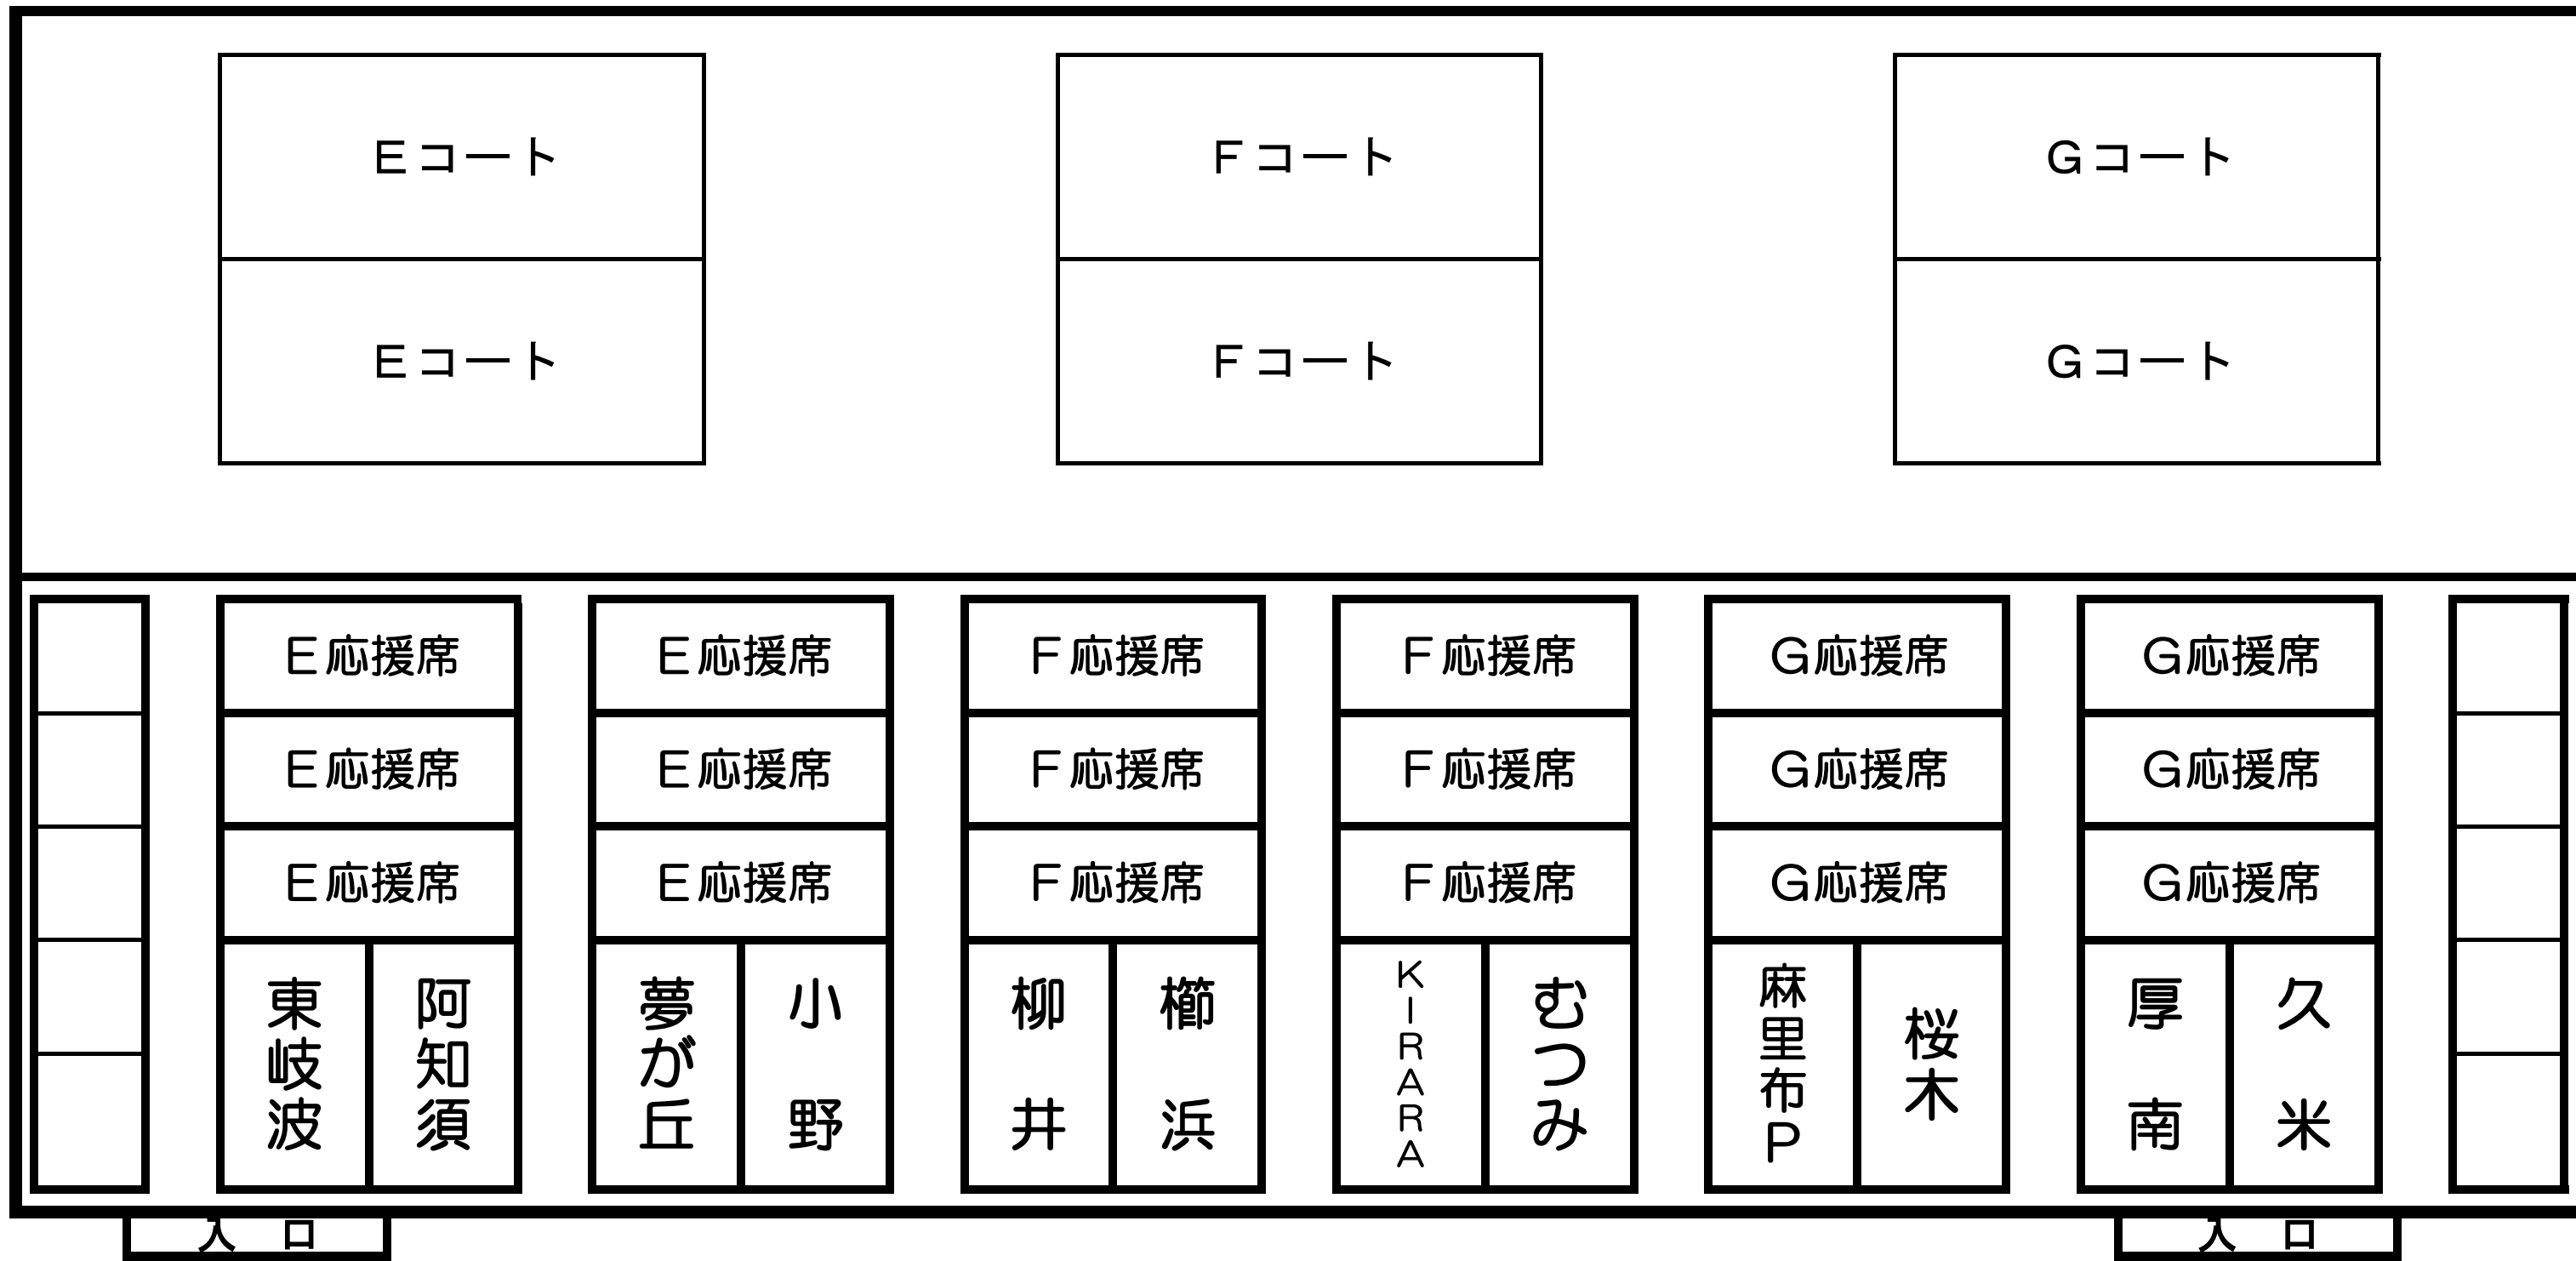

	麻里布H	山口	椿東	末武	麦川	藤山	菊川	厚陽	車椅子の方の観覧席 荷物を置かない	鹿野	西岐波	山の田	平田	神原	灘	上宇部	花燃ゆ	常盤	麻里布J	
	A応援席		A応援席		B応援席		B応援席			C応援席		C応援席		C応援席		D応援席		D応援席		
	A応援席		A応援席		B応援席		B応援席			C応援席		C応援席		C応援席		D応援席		D応援席		
	A応援席		A応援席		B応援席		B応援席			C応援席		C応援席		C応援席		D応援席		D応援席		

Aコート					Bコート					Cコート					Dコート				
Aコート					Bコート					Cコート					Dコート				

	A応援席		A応援席		B応援席		B応援席			C応援席		C応援席		D応援席		D応援席		
	A応援席		A応援席		B応援席		B応援席			C応援席		C応援席		D応援席		D応援席		
	A応援席		A応援席		B応援席		B応援席			C応援席		C応援席		D応援席		D応援席		
勝山男	勝山女	津布田	豊洋	おおしま	周東	安岡	王司	下郷美東	車椅子の方の観覧席 荷物を置かない	長府	花岡	吉敷	Smileys	MISUMI	新南陽	華浦	PIECE	
	A応援席		A応援席		B応援席		B応援席			C応援席		C応援席		D応援席		D応援席		
	A応援席		A応援席		B応援席		B応援席			C応援席		C応援席		D応援席		D応援席		
	A応援席		A応援席		B応援席		B応援席			C応援席		C応援席		D応援席		D応援席		

22日(土) メインアリーナ荷物置き場

入口

男子トイレ

女子トイレ

入口

22日(土) 多目的ホール荷物置き場

23日(日) メインアリーナ荷物置き場