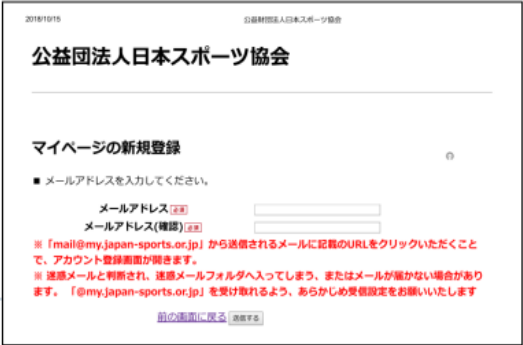

「日本スポーツ協会」指導者登録について(参考)

共通科目の取得方法方法(2019年度)について

日本スポーツ協会への指導員申請手順

トップページ → スポーツ指導者
→マイページの新規登録

※日本スポーツ協会のホームページは、随時更新されますので、上記はあくまで参考です。実際の画面と異なる場合もありますので、各自確認の上、申請を行ってください。